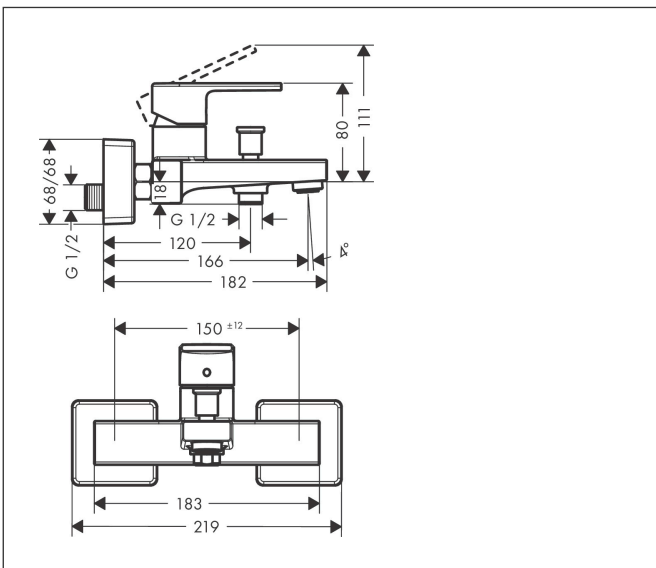

Merk	hansgrohe
Artikelnaam	Vernis Shape ééngreeps badmengkraan opbouw
Art.nr.	71450000
Oppervlakte	chroom
Netto prijs	140,17 EUR

Product foto

Kenmerken

- voorsprong uitloop 166 mm
- hartafstand: 150 ± 12 mm
- straalsoort mengkraan: normale straal
- maximale doorstroomhoeveelheid bij 3 bar: 22,5 l/min
- keramisch kardoos
- temperatuurbegrenzing instelbaar
- omstelling met automatische reset
- S-aansluitingen
- wandmontage

Maat tekeningen

Technologie

Certificaat

Merk hansgrohe
 Artikelnaam **Vernis Shape** ééngreeps badmengkraan opbouw
 Art.nr. 71450000
 Oppervlakte chroom
 Netto prijs 140,17 EUR

Stroomschema

Merk	hansgrohe
Artikelnaam	Vernis Shape ééngreeps badmengkraan opbouw
Art.nr.	71450000
Oppervlakte	chrom
Netto prijs	140,17 EUR

Explosietekening voor bouwjaar: >04/21

Merk hansgrohe
 Artikelnaam **Vernis Shape** ééngreeps badmengkraan opbouw
 Art.nr. 71450000
 Oppervlakte chroom
 Netto prijs 140,17 EUR

Onderdelen voor bouwjaar: >04/21

Pos	Beschrijving	Art.nr.	Prijs
1	greep	93719000	25,70
2	greepstop	96338000	3,00
3	afdekkap	93716000	
4	moer	93717000	
5	kardoes compl.	92730000	52,00
6	borgschroef	95140000	4,80
7	trekknop	93766000	12,70
8	omstelling	97978000	52,00
9	perlator M24x1 (38 l/min)	92513000	10,40
10	aansluiting G½	93767000	7,70
11	O-ring 16x2	98133000	3,00
12	zeefdichting	96922000	7,70
13	rozet	93879000	12,70
14	S-koppelingenset (±12 mm)	94140000	40,60
15	slagdemper	96429000	4,80