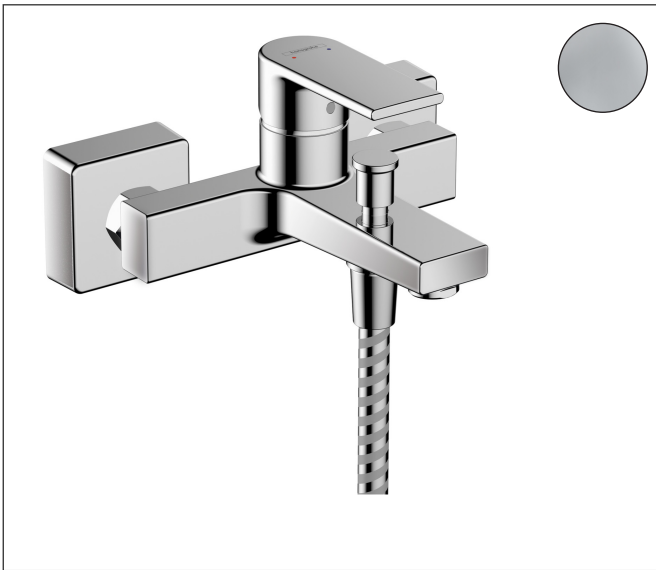

Merk	hansgrohe
Artikelnaam	Vernis Shape ééngreeps badmengkraan opbouw
Art.nr.	71450000
Oppervlakte	chroom
Netto prijs	140,17 EUR

Product foto

Kenmerken

- voorsprong uitloop 166 mm
- hartafstand: 150 ± 12 mm
- straalsoort mengkraan: normale straal
- maximale doorstroomhoeveelheid bij 3 bar: 22,5 l/min
- keramisch kardoos
- temperatuurbegrenzing instelbaar
- omstelling met automatische reset
- S-aansluitingen
- wandmontage

Maat tekeningen

Technologie

Certificaat

Merk hansgrohe
 Artikelnaam **Vernis Shape** ééngreeps badmengkraan opbouw
 Art.nr. 71450000
 Oppervlakte chroom
 Netto prijs 140,17 EUR

Stroomschema

Merk	hansgrohe
Artikelnaam	Vernis Shape ééngreeps badmengkraan opbouw
Art.nr.	71450000
Oppervlakte	chrom
Netto prijs	140,17 EUR

Explosietekening voor bouwjaar: >04/21

Merk hansgrohe
 Artikelnaam **Vernis Shape** ééngreeps badmengkraan opbouw
 Art.nr. 71450000
 Oppervlakte chroom
 Netto prijs 140,17 EUR

Onderdelen voor bouwjaar: >04/21