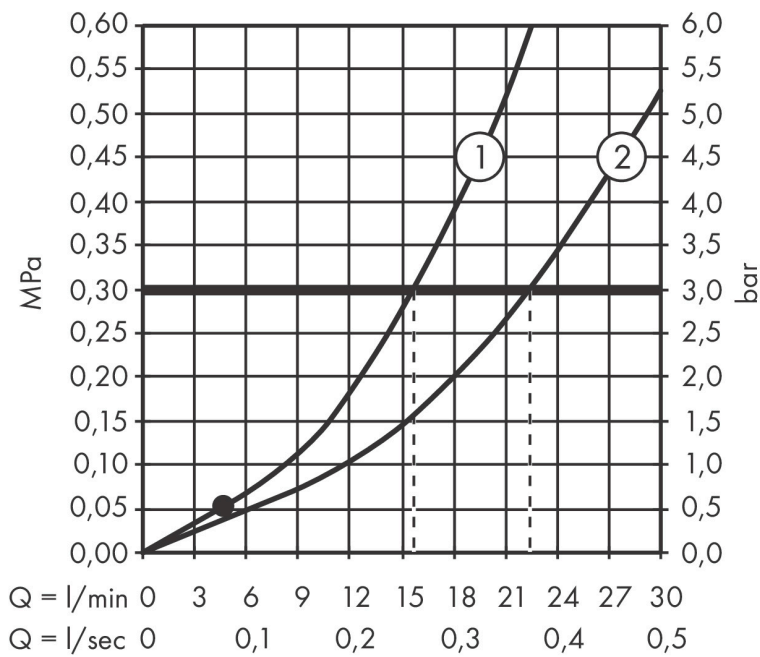

Merk	hansgrohe
Artikelnaam	Vernis Shape ééngreeps badmengkraan opbouw
Art.nr.	71450000
Oppervlakte	chroom
Netto prijs	140,17 EUR

Product foto

Kenmerken

- voorsprong uitloop 166 mm
- hartafstand: 150 ± 12 mm
- straalsoort mengkraan: normale straal
- maximale doorstroomhoeveelheid bij 3 bar: 22,5 l/min
- keramisch kardoos
- temperatuurbegrenzing instelbaar
- omstelling met automatische reset
- S-aansluitingen
- wandmontage

Maat tekeningen

Technologie

Certificaat

Merk hansgrohe
 Artikelnaam **Vernis Shape** ééngreeps badmengkraan opbouw
 Art.nr. 71450000
 Oppervlakte chroom
 Netto prijs 140,17 EUR

Stroomschema

Merk	hansgrohe
Artikelnaam	Vernis Shape ééngreeps badmengkraan opbouw
Art.nr.	71450000
Oppervlakte	chrom
Netto prijs	140,17 EUR

Explosietekening voor bouwjaar: >04/21

Merk hansgrohe
 Artikelnaam **Vernis Shape** ééngreeps badmengkraan opbouw
 Art.nr. 71450000
 Oppervlakte chroom
 Netto prijs 140,17 EUR

Onderdelen voor bouwjaar: >04/21