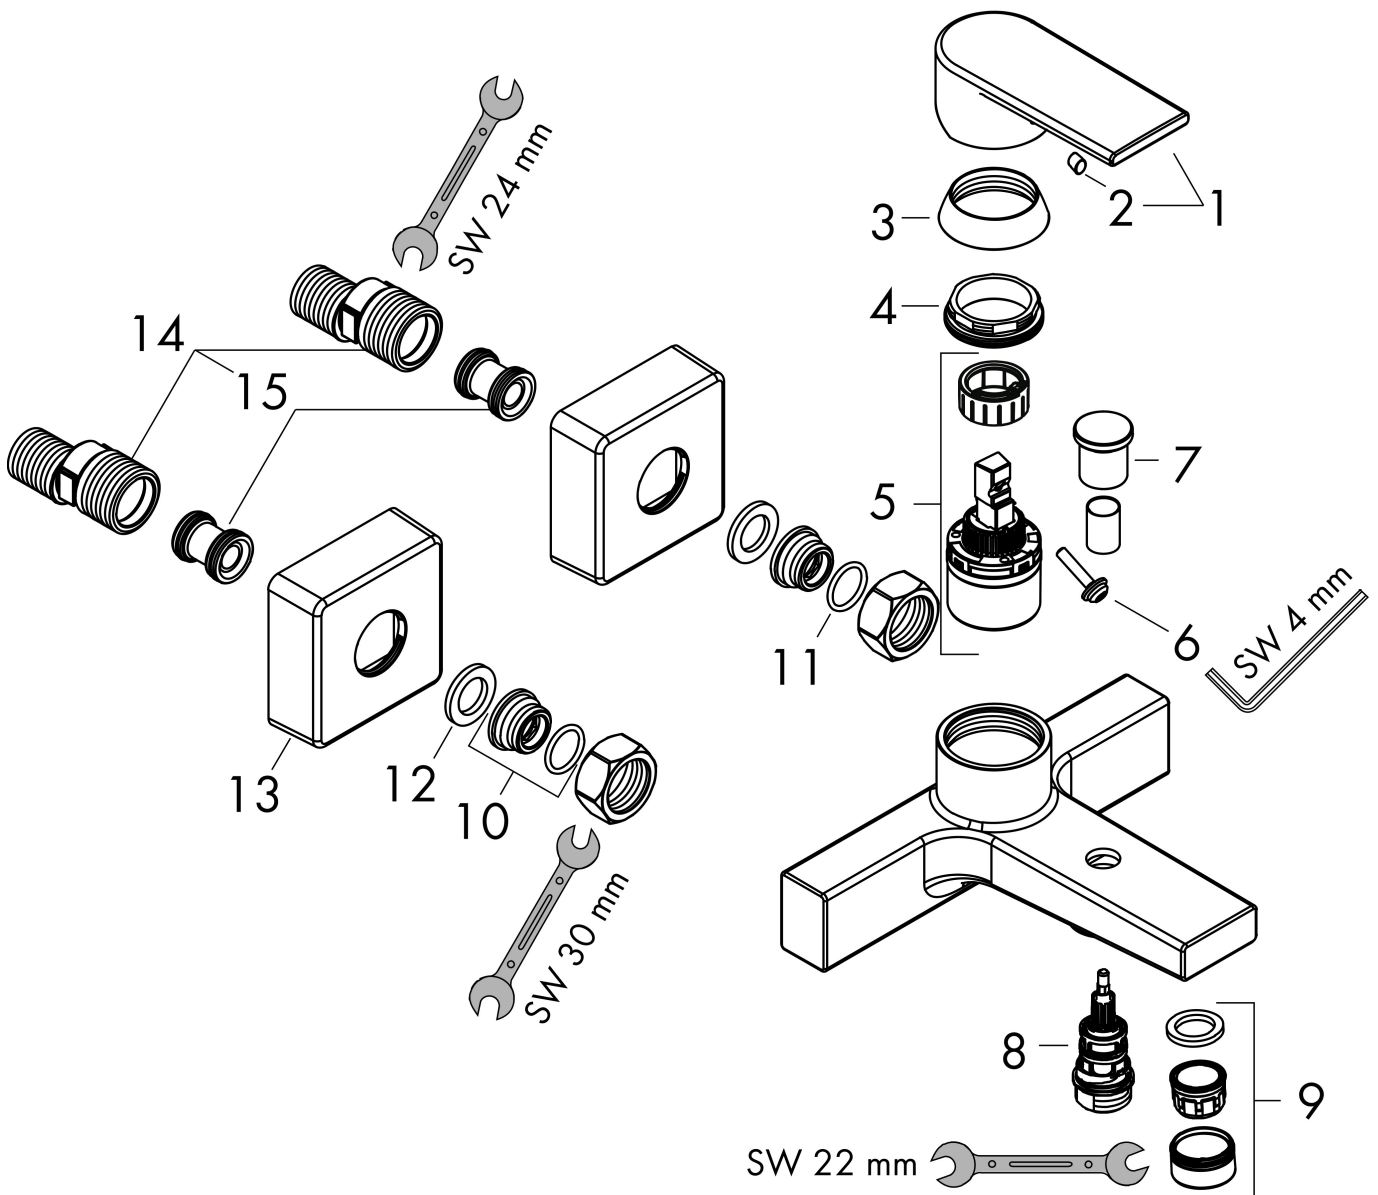

Merk	hansgrohe
Artikelnaam	Vernis Shape ééngreeps badmengkraan opbouw
Art.nr.	71450000
Oppervlakte	chroom
Netto prijs	140,17 EUR

Product foto

Kenmerken

- voorsprong uitloop 166 mm
- hartafstand: 150 ± 12 mm
- straalsoort mengkraan: normale straal
- maximale doorstroomhoeveelheid bij 3 bar: 22,5 l/min
- keramisch kardoos
- temperatuurbegrenzing instelbaar
- omstelling met automatische reset
- S-aansluitingen
- wandmontage

Maat tekeningen

Technologie

Certificaat

Merk hansgrohe
 Artikelnaam **Vernis Shape** ééngreeps badmengkraan opbouw
 Art.nr. 71450000
 Oppervlakte chroom
 Netto prijs 140,17 EUR

Stroomschema

Merk	hansgrohe
Artikelnaam	Vernis Shape ééngreeps badmengkraan opbouw
Art.nr.	71450000
Oppervlakte	chrom
Netto prijs	140,17 EUR

Explosietekening voor bouwjaar: >04/21

Merk hansgrohe
 Artikelnaam **Vernis Shape** ééngreeps badmengkraan opbouw
 Art.nr. 71450000
 Oppervlakte chroom
 Netto prijs 140,17 EUR

Onderdelen voor bouwjaar: >04/21

Pos	Beschrijving	Art.nr.	Prijs
1	greep	93719000	25,70
2	greepstop	96338000	3,00
3	afdekkap	93716000	
4	moer	93717000	
5	kardoes compl.	92730000	52,00
6	borgschroef	95140000	4,80
7	trekknop	93766000	12,70
8	omstelling	97978000	52,00
9	perlator M24x1 (38 l/min)	92513000	10,40
10	aansluiting G½	93767000	7,70
11	O-ring 16x2	98133000	3,00
12	zeefdichting	96922000	7,70
13	rozet	93879000	12,70
14	S-koppelingenset (±12 mm)	94140000	40,60
15	slagdemper	96429000	4,80