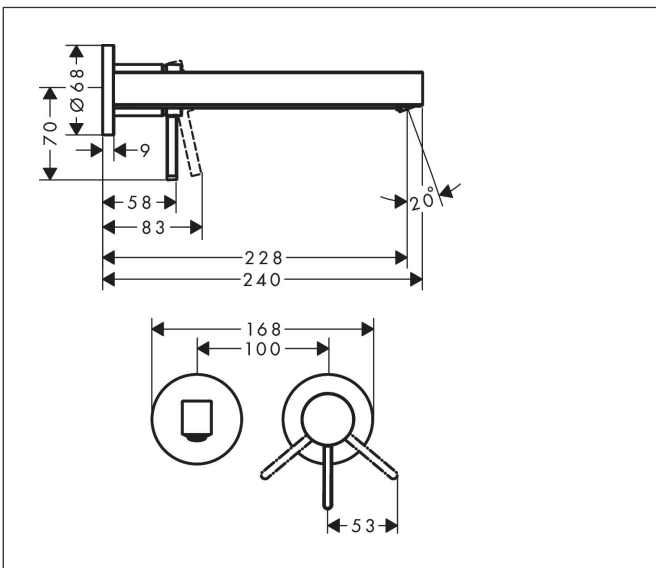

| | |
|-------------|---|
| Merk | hansgrohe |
| Artikelnaam | Finoris ééngreeps wastafelmengkraan inbouw, voorsprong 228 mm met afvoerplug |
| Art.nr. | 76050340 |
| Oppervlakte | Brushed Black Chrome |
| Netto prijs | 487,83 EUR |

Product foto

Kenmerken

- voorsprong uitloop 228 mm
- greepvariant: Met pingreep
- vaste uitloop
- straalsoort: laminaire straal
- maximale doorstroomhoeveelheid bij 3 bar: 5 l/min
- keramisch kardoos
- zonder wastegarnituur, met afvoerplug (art.nr. 50001)
- materiaal afvoergarnituur: metaal
- de greep kan rechts of links worden geplaatst, afhankelijk van de montage van het inbouwdeel
- EU taxonomie: max 6l/min - draagt substantieel bij aan duurzaamheid

Maat tekeningen

Technologie

Straalsoorten

Certificaat

| | |
|-------------|---|
| Merk | hansgrohe |
| Artikelnaam | Finoris ééngreeps wastafelmengkraan inbouw, voorsprong 228 mm met afvoerplug |
| Art.nr. | 76050340 |
| Oppervlakte | Brushed Black Chrome |
| Netto prijs | 487,83 EUR |

Benodigde onderdelen

| Product foto | Artikelnaam | Art.nr. | Prijs |
|---|---|----------|--------|
|  | hansgrohe Inbouwdeel voor ééngreeps wastafelkraan wandmontage | 13622180 | 233,66 |

Merk hansgrohe
 Artikelnaam **Finoris** ééngreeps wastafelmengkraan inbouw, voorsprong 228 mm met afvoerplug
 Art.nr. 76050340
 Oppervlakte Brushed Black Chrome
 Netto prijs 487,83 EUR