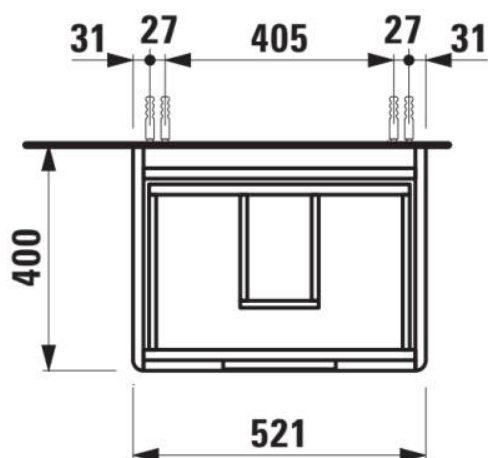

JUNA

Onderkast, 2 lades, passend bij wastafel VAL 810282 550mm

AFMETINGEN

Lengte	520 mm
Breedte	400 mm
Hoogte	515 mm

KLEUR EN AFWERKING

267 Wild oak

Afwerking van de voeten : Chroom

Deuren en laden combinatie : 2 lades

Materiaal : MDF

Maximale hoogte poten : 263

Netto gewicht / kg : 20,4

Organiseren vakken : 1

Positie wastafel : Centraal

Structuur meubelen : Lades

Systeem voor sluiten en openen : Softclose lades

Type installatie : Wandhangend

Verstelbare poten

TECHNISCHE TEKENINGEN

TE COMBINEREN MET

Wastafel

H810282...1041

Wastafel

H810282...1081

Wastafel