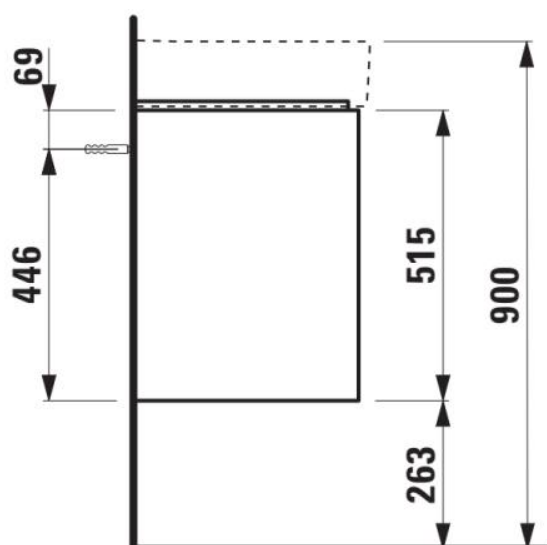

JUNA

Onderkast, 2 lades, passend bij wastafel VAL 810282 550mm

AFMETINGEN

Lengte	520 mm
Breedte	400 mm
Hoogte	515 mm

KLEUR EN AFWERKING

267 Wild oak

Afwerking van de voeten : Chroom

Deuren en laden combinatie : 2 lades

Materiaal : MDF

Maximale hoogte poten : 263

Netto gewicht / kg : 20,4

Organiseren vakken : 1

Positie wastafel : Centraal

Structuur meubelen : Lades

Systeem voor sluiten en openen : Softclose lades

Type installatie : Wandhangend

Verstelbare poten

TECHNISCHE TEKENINGEN

TE COMBINEREN MET

Wastafel

H810282...1041

Wastafel

H810282...1081

Wastafel