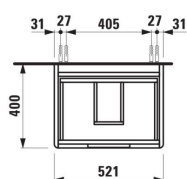

JUNA

Meuble bas, 2 tiroirs, compatible avec le lavabo VAL 810282 550mm

DIMENSIONS

Longueur	520 mm
Largeur	400 mm
Hauteur	515 mm

COULEUR ET FINITION

 267	Chêne sauvage
---	---------------

Boîtes de rangement : 1

Combinaison des portes et des tiroirs : 2

Tiroirs

Finition des pieds : Chromé

Hauteur maximale des pieds (mm) : 263

Matériau : MDF

Pieds ajustables

Poids net / kg : 20,4

Position du lavabo : Central

Structure du meuble : Tiroirs

Système d'ouverture et de fermeture : Tiroirs avec fermeture amortie

Type d'installation : Suspendu

DESSINS TECHNIQUES

COMPATIBLE AVEC

Lavabo

H810282...1041

Lavabo mural ou à poser
sur meuble