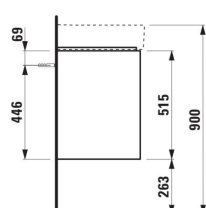

JUNA

Meuble bas, 2 tiroirs, compatible avec le lavabo VAL 810282 550mm

DIMENSIONS

Longueur	520 mm
Largeur	400 mm
Hauteur	515 mm

COULEUR ET FINITION

 267	Chêne sauvage
---	---------------

Boîtes de rangement : 1

Combinaison des portes et des tiroirs : 2

Tiroirs

Finition des pieds : Chromé

Hauteur maximale des pieds (mm) : 263

Matériau : MDF

Pieds ajustables

Poids net / kg : 20,4

Position du lavabo : Central

Structure du meuble : Tiroirs

Système d'ouverture et de fermeture : Tiroirs avec fermeture amortie

Type d'installation : Suspendu

DESSINS TECHNIQUES

COMPATIBLE AVEC

Lavabo

H810282...1041

Lavabo mural ou à poser
sur meuble