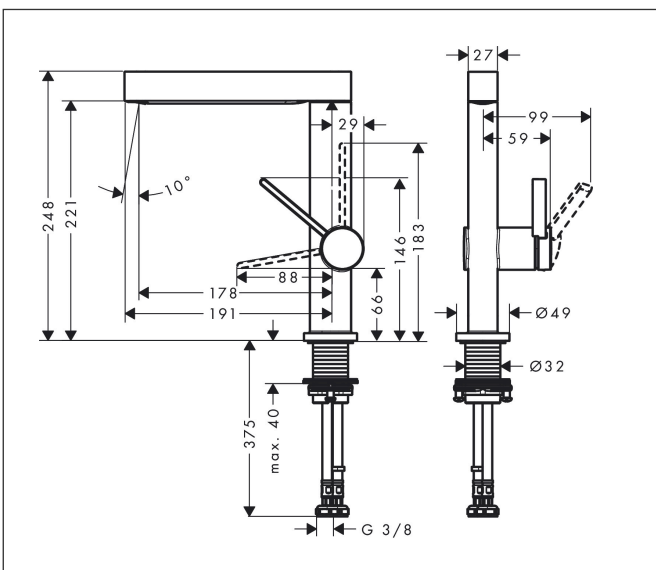

Merk	hansgrohe
Artikelnaam	<b>Finoris</b> ééngreeps wastafelmengkraan 230 draaibare uitloop met afvoerplug
Art.nr.	76060140
Oppervlakte	Brushed Bronze
Netto prijs	486,07 EUR

## Kenmerken

- ComfortZone: 230
- voorsprong uitloop 178 mm
- uitloophoogte: 221 mm
- greepvariant: Met pingreep
- met draaibare uitloop
- draaibereik met draaibare uitloop van 120° voor meer bewegingsvrijheid
- straalsoort: laminaire straal
- maximale doorstroomhoeveelheid bij 3 bar: 5 l/min
- keramisch kardoos
- push-open afvoergarnituur G 1¼
- materiaal afvoergarnituur: metaal
- EU taxonomie: max 6l/min - draagt substantieel bij aan duurzaamheid

## Maat tekeningen