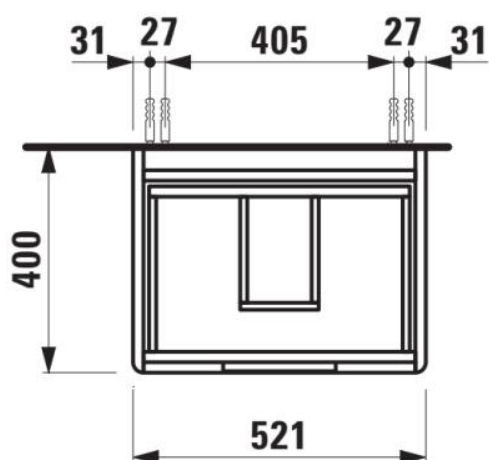

JUNA

Onderkast, 2 lades, passend bij wastafel VAL 810282 550mm

AFMETINGEN

Lengte	520 mm
Breedte	400 mm
Hoogte	515 mm

KLEUR EN AFWERKING

■ 266 Traffic Grey

Afwerking van de voeten : Chroom

Deuren en laden combinatie : 2 lades

Materiaal : MDF

Maximale hoogte poten : 263

Netto gewicht / kg : 20,4

Organiseren vakken : 1

Positie wastafel : Centraal

Structuur meubelen : Lades

Systeem voor sluiten en openen : Softclose lades

Type installatie : Wandhangend

Verstelbare poten

TECHNISCHE TEKENINGEN

TE COMBINEREN MET

Wastafel

H810282...1041

Wastafel

H810282...1081

Wastafel