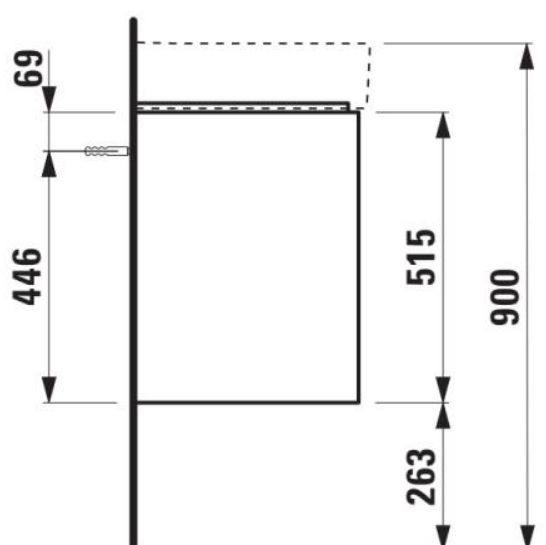

JUNA

Onderkast, 2 lades, passend bij wastafel VAL 810282 550mm

AFMETINGEN

Lengte	520 mm
Breedte	400 mm
Hoogte	515 mm

KLEUR EN AFWERKING

■ 266 Traffic Grey

Afwerking van de voeten : Chroom

Deuren en laden combinatie : 2 lades

Materiaal : MDF

Maximale hoogte poten : 263

Netto gewicht / kg : 20,4

Organiseren vakken : 1

Positie wastafel : Centraal

Structuur meubelen : Lades

Systeem voor sluiten en openen : Softclose lades

Type installatie : Wandhangend

Verstelbare poten

TECHNISCHE TEKENINGEN

TE COMBINEREN MET

Wastafel

H810282...1041

Wastafel

H810282...1081

Wastafel