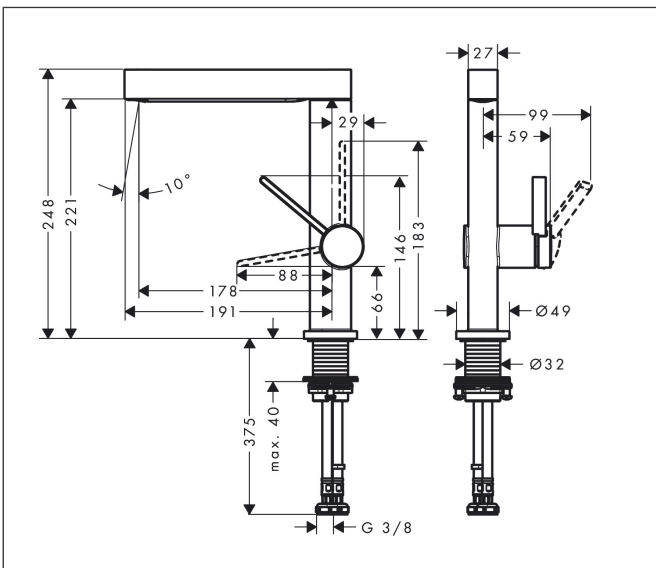

Merk	hansgrohe
Artikelnaam	<b>Finoris</b> ééngreeps wastafelmengkraan 230 draaibare uitloop met afvoerplug
Art.nr.	76060340
Oppervlakte	Brushed Black Chrome
Netto prijs	486,07 EUR

## Maat tekeningen

## Kenmerken

- ComfortZone: 230
- voorsprong uitloop 178 mm
- uitloophoogte: 221 mm
- greepvariant: Met pingreep
- met draaibare uitloop
- draaibereik met draaibare uitloop van 120° voor meer bewegingsvrijheid
- straalsoort: laminaire straal
- maximale doorstroomhoeveelheid bij 3 bar: 5 l/min
- keramisch kardoos
- push-open afvoergarnituur G 1¼
- materiaal afvoergarnituur: metaal
- EU taxonomie: max 6l/min - draagt substantieel bij aan duurzaamheid