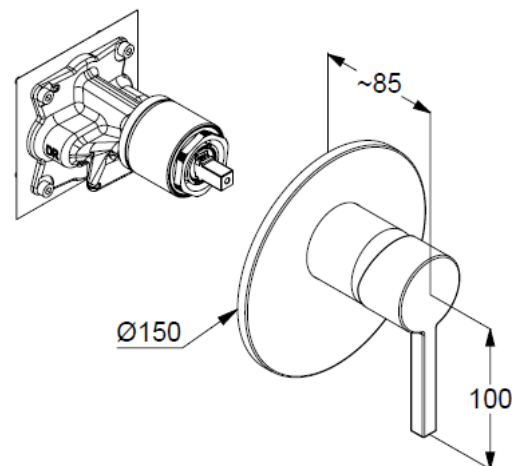

Feinbau-Set mit Funktionseinheit

Wandmontage

geschlossener Hebel, Metall

Keramik-Kartusche mit Heißwasserbegrenzung

Durchflussmenge bei 3 bar 28 l/min.

Produktabbildung/ Product picture

Maßzeichnung/ Dimensional drawing