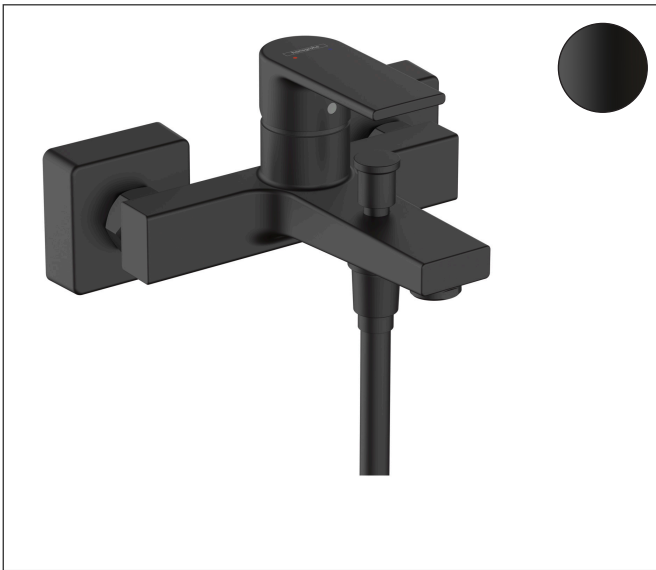

Merk	hansgrohe
Artikelnaam	<b>Vernis Shape</b> ééngreeps badmengkraan opbouw
Art.nr.	71450670
Oppervlakte	Mat zwart
Netto prijs	196,17 EUR

## Product foto

## Kenmerken

- voorsprong uitloop 166 mm
- hartafstand:  $150 \pm 12$  mm
- straalsoort mengkraan: normale straal
- maximale doorstroomhoeveelheid bij 3 bar: 22,5 l/min
- keramisch kardoos
- temperatuurbegrenzing instelbaar
- omstelling met automatische reset
- S-aansluitingen
- wandmontage