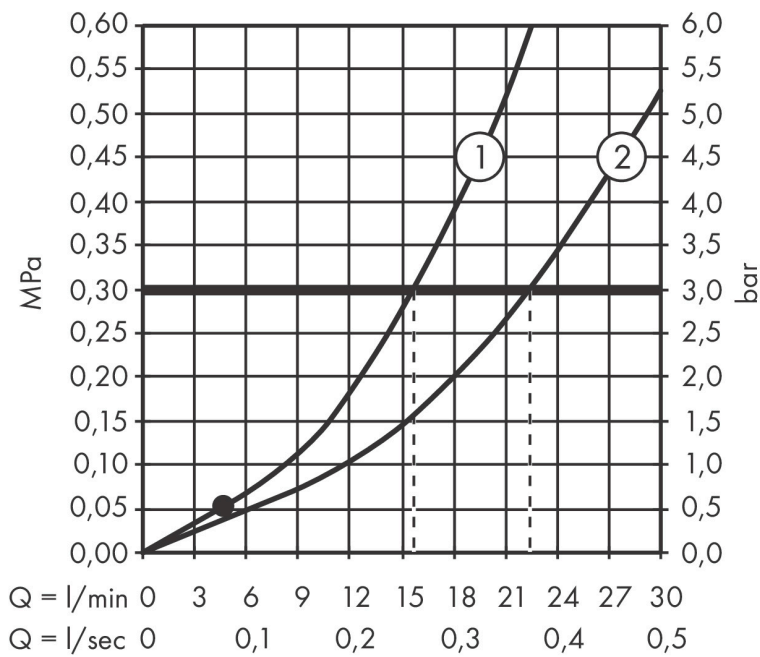

Merk hansgrohe
Artikelnaam **Vernis Shape** ééngreeps badmengkraan opbouw
Art.nr. 71450670
Oppervlakte Mat zwart
Netto prijs 196,17 EUR

Stroomschema