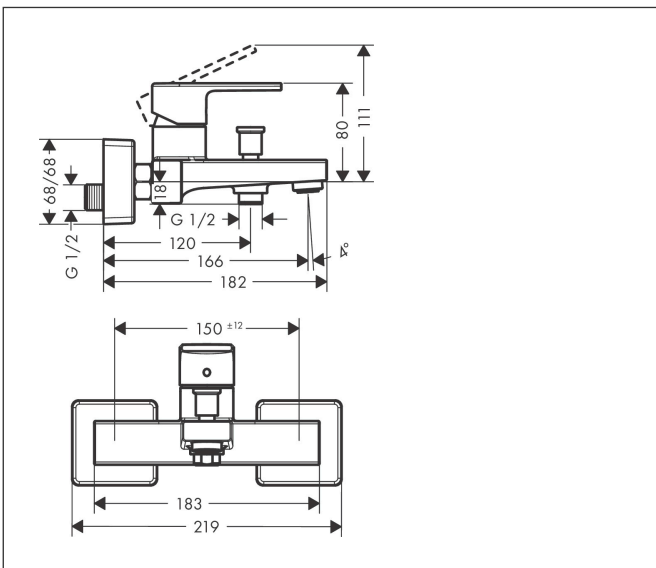

Merk	hansgrohe
Artikelnaam	<b>Vernis Shape</b> ééngreeps badmengkraan opbouw
Art.nr.	71450670
Oppervlakte	Mat zwart
Netto prijs	196,17 EUR

## Kenmerken

- voorsprong uitloop 166 mm
- hartafstand:  $150 \pm 12$  mm
- straalsoort mengkraan: normale straal
- maximale doorstroomhoeveelheid bij 3 bar: 22,5 l/min
- keramisch kardoos
- temperatuurbegrenzing instelbaar
- omstelling met automatische reset
- S-aansluitingen
- wandmontage

## Maat tekeningen