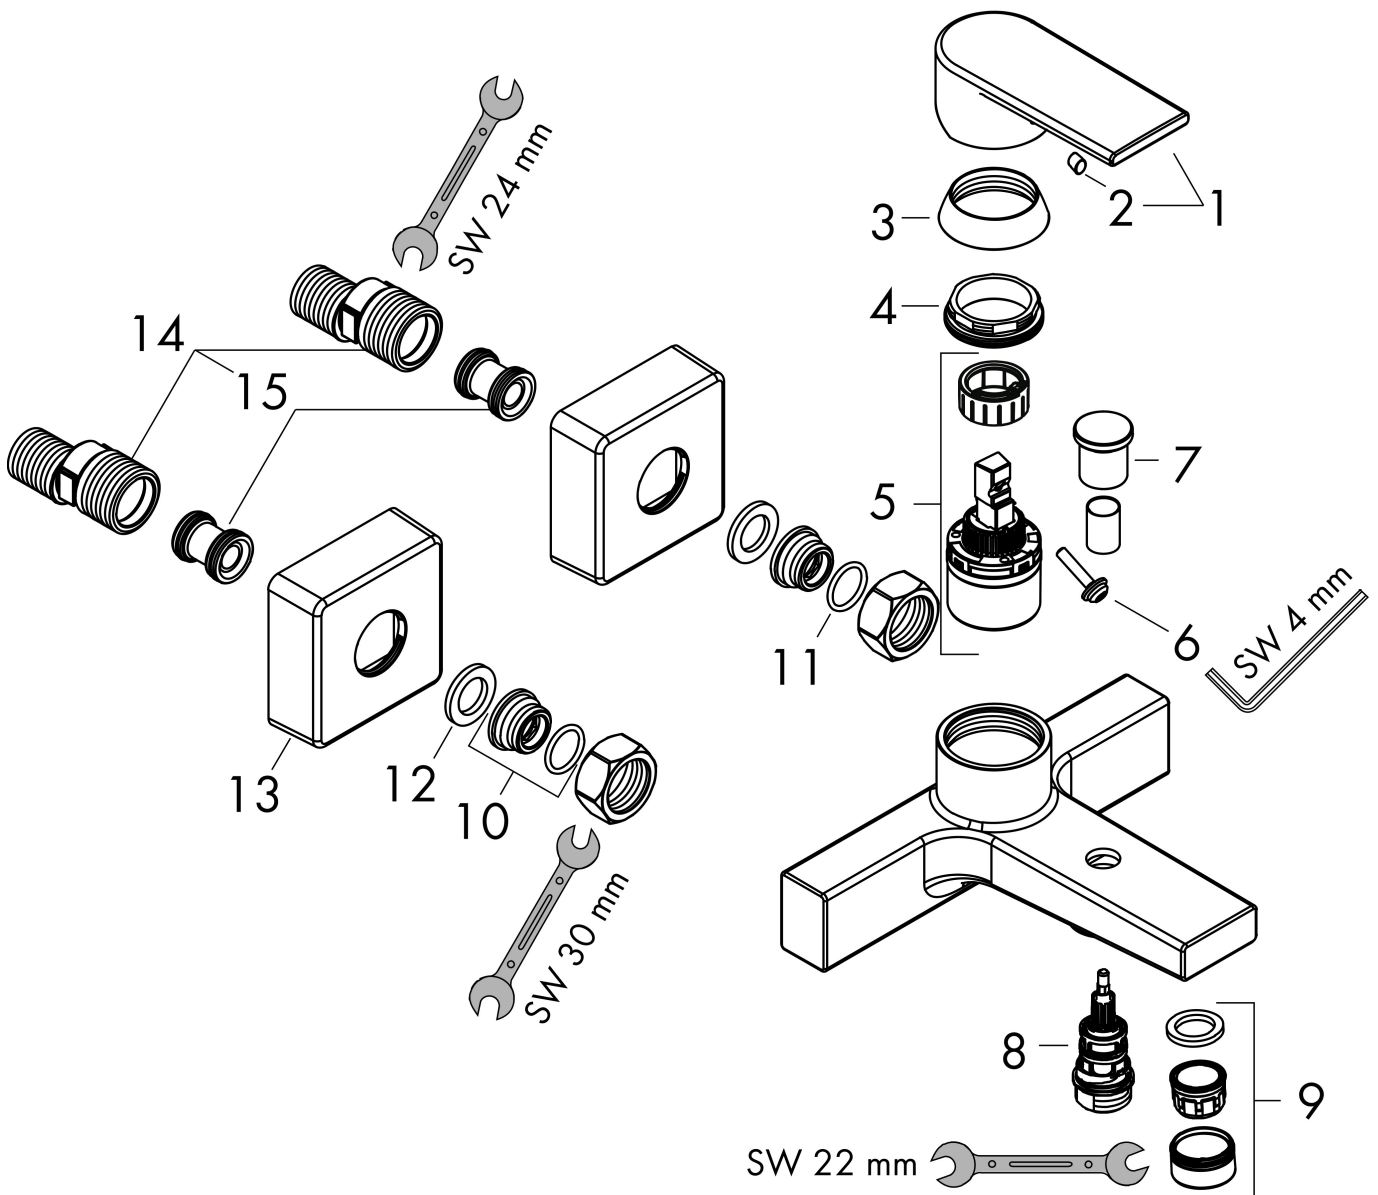

Merk	hansgrohe
Artikelnaam	Vernis Shape ééngreeps badmengkraan opbouw
Art.nr.	71450670
Oppervlakte	Mat zwart
Netto prijs	196,17 EUR

Explosietekening voor bouwjaar: >04/21