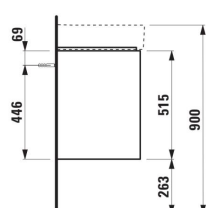

JUNA

Meuble bas, 2 tiroirs, compatible avec le lavabo VAL 810282 550mm

DIMENSIONS

Longueur	520 mm
Largeur	400 mm
Hauteur	515 mm

COULEUR ET FINITION

■ 266 Gris traffic

Boîtes de rangement : 1

Combinaison des portes et des tiroirs : 2

Tiroirs

Finition des pieds : Chromé

Hauteur maximale des pieds (mm) : 263

Matériau : MDF

Pieds ajustables

Poids net / kg : 20,4

Position du lavabo : Central

Structure du meuble : Tiroirs

Système d'ouverture et de fermeture : Tiroirs avec fermeture amortie

Type d'installation : Suspendu

DESSINS TECHNIQUES

COMPATIBLE AVEC

Lavabo

H810282...1041

Lavabo mural ou à poser
sur meuble

H810282...1081