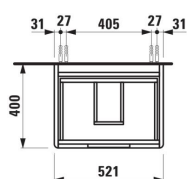

JUNA

Meuble bas, 2 tiroirs, compatible avec le lavabo VAL 810282 550mm

DIMENSIONS

Longueur	520 mm
Largeur	400 mm
Hauteur	515 mm

COULEUR ET FINITION

■ 266 Gris traffic

Boîtes de rangement : 1

Combinaison des portes et des tiroirs : 2

Tiroirs

Finition des pieds : Chromé

Hauteur maximale des pieds (mm) : 263

Matériau : MDF

Pieds ajustables

Poids net / kg : 20,4

Position du lavabo : Central

Structure du meuble : Tiroirs

Système d'ouverture et de fermeture : Tiroirs avec fermeture amortie

Type d'installation : Suspendu

DESSINS TECHNIQUES

COMPATIBLE AVEC

Lavabo

H810282...1041

Lavabo mural ou à poser
sur meuble

H810282...1081