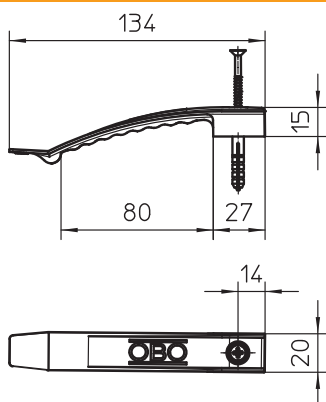

Technische gegevens

Aantal leidingen NYM 3 x 1,5	8
Uitvoering vlambestendig	☐
Geschikt voor functiebehoud	☐
Halogeenvrij met plug	☒