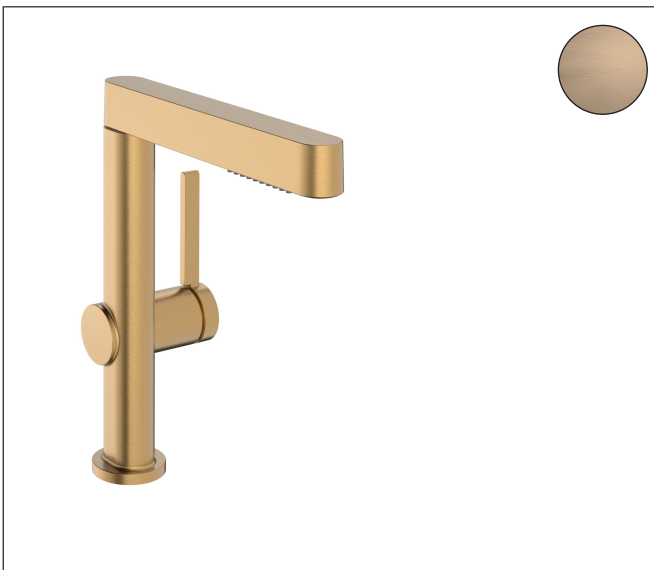

Merk	hansgrohe
Artikelnaam	Finoris wastafelkraan 230 2 jet met uittrekbare vuistdouche met afvoerplug
Art.nr.	76063140
Oppervlakte	Brushed Bronze
Netto prijs	577,69 EUR

Product foto

Maat tekeningen

Kenmerken

- ComfortZone: 230
- voorsprong uitloop 191 mm
- uitloophoogte: 229 mm
- greepvariant: Met pingreep
- met vaste uitloop en uittrekbare handdouche
- straalsoort: laminaire straal, PowderRain
- wisselen van straalsoort met één druk op de knop en de straal wisselt automatisch terug als de kraan wordt gesloten.
- verlengstuk lengte tot: 50 cm
- oppervlak straalplaat: grafiet
- maximale doorstroomhoeveelheid bij 3 bar: 5 l/min
- keramisch kardoes
- push-open afvoergarnituur G 1¼
- materiaal afvoergarnituur: metaal
- terugslagklep
- EU taxonomie: max 6l/min - draagt substantieel bij aan duurzaamheid

Technologie

Straalsoorten

Certificaat

Merk hansgrohe
 Artikelnaam **Finoris** wastafelkraan 230 2 jet met uittrekbare vuistdouche met afvoerplug
 Art.nr. 76063140
 Oppervlakte Brushed Bronze
 Netto prijs 577,69 EUR