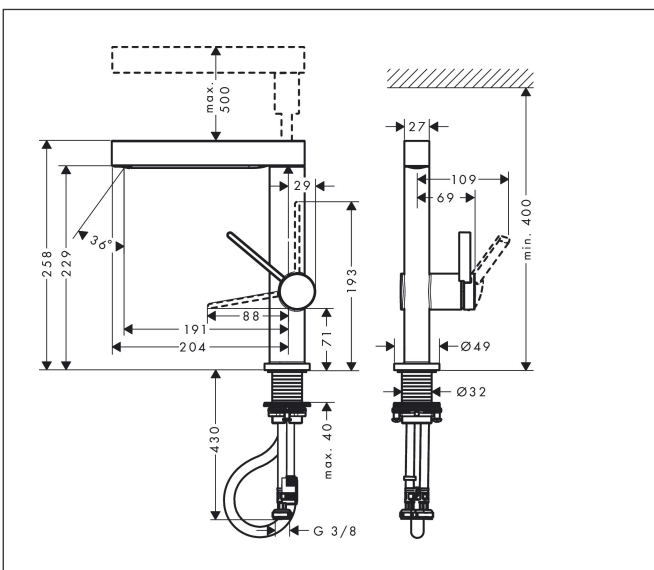

Merk	hansgrohe
Artikelnaam	Finoris wastafelkraan 230 2 jet met uittrekbare vuistdouche met afvoerplug
Art.nr.	76063140
Oppervlakte	Brushed Bronze
Netto prijs	577,69 EUR

Product foto

Maat tekeningen

Kenmerken

- ComfortZone: 230
- voorsprong uitloop 191 mm
- uitloophoogte: 229 mm
- greepvariant: Met pingreep
- met vaste uitloop en uittrekbare handdouche
- straalsoort: laminaire straal, PowderRain
- wisselen van straalsoort met één druk op de knop en de straal wisselt automatisch terug als de kraan wordt gesloten.
- verlengstuk lengte tot: 50 cm
- oppervlak straalplaat: grafiet
- maximale doorstroomhoeveelheid bij 3 bar: 5 l/min
- keramisch kardoes
- push-open afvoergarnituur G 1¼
- materiaal afvoergarnituur: metaal
- terugslagklep
- EU taxonomie: max 6l/min - draagt substantieel bij aan duurzaamheid

Technologie

Straalsoorten

Certificaat

Merk hansgrohe
 Artikelnaam **Finoris** wastafelkraan 230 2 jet met uittrekbare vuistdouche met afvoerplug
 Art.nr. 76063140
 Oppervlakte Brushed Bronze
 Netto prijs 577,69 EUR