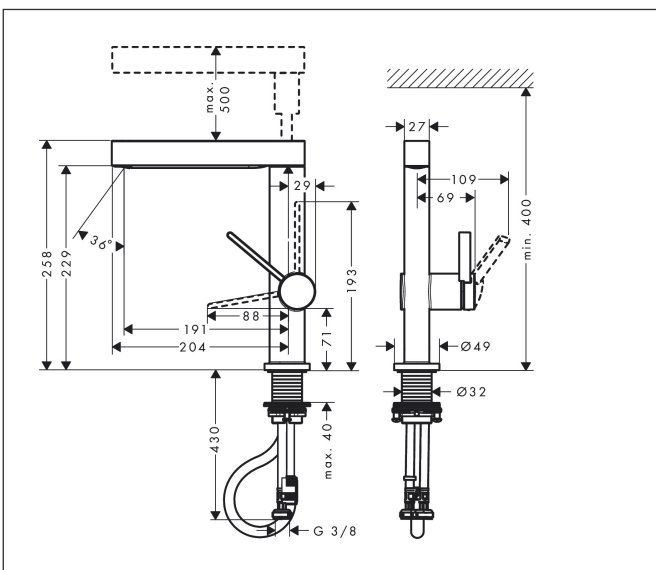

Merk	hansgrohe
Artikelnaam	Finoris wastafelkraan 230 2 jet met uittrekbare vuistdouche met afvoerplug
Art.nr.	76063340
Oppervlakte	Brushed Black Chrome
Netto prijs	577,69 EUR

Product foto

Maat tekeningen

Kenmerken

- ComfortZone: 230
- voorsprong uitloop 191 mm
- uitloophoogte: 229 mm
- greepvariant: Met pingreep
- met vaste uitloop en uittrekbare handdouche
- straalsoort: laminaire straal, PowderRain
- wisselen van straalsoort met één druk op de knop en de straal wisselt automatisch terug als de kraan wordt gesloten.
- verlengstuk lengte tot: 50 cm
- oppervlak straalplaat: grafiet
- maximale doorstroomhoeveelheid bij 3 bar: 5 l/min
- keramisch kardoes
- push-open afvoergarnituur G 1¼
- materiaal afvoergarnituur: metaal
- terugslagklep
- EU taxonomie: max 6l/min - draagt substantieel bij aan duurzaamheid

Technologie

Straalsoorten

Certificaat

Merk hansgrohe
 Artikelnaam **Finoris** wastafelkraan 230 2 jet met uittrekbare vuistdouche met afvoerplug
 Art.nr. 76063340
 Oppervlakte Brushed Black Chrome
 Netto prijs 577,69 EUR