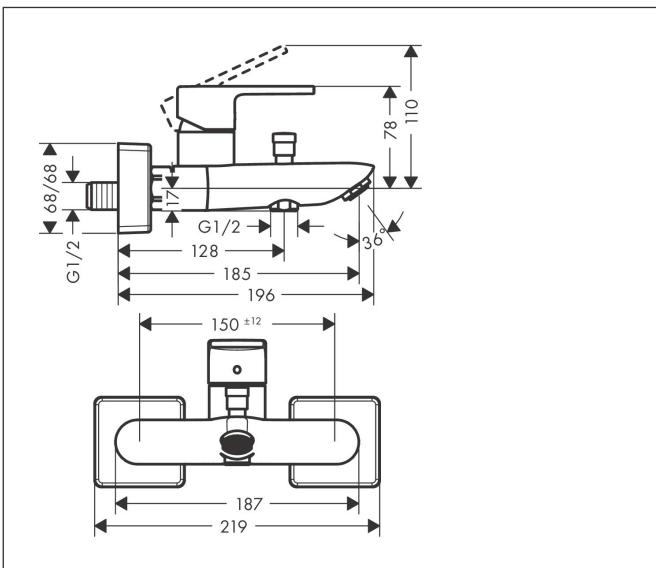

Merk	hansgrohe
Artikelnaam	<b>Vernis Shape</b> ééngreeps badmengkraan opbouw badmengkraan met 2 flow rates
Art.nr.	71453000
Oppervlakte	chrom
Netto prijs	140,17 EUR

## Kenmerken

- voorsprong uitloop 166 mm
- hartafstand:  $150 \pm 12$  mm
- straalsoort mengkraan: normale straal
- maximale doorstroomhoeveelheid bij 3 bar: 22,5 l/min
- keramisch kardoos met 2 doorstroomhoeveelheden
- temperatuurbegrenzing instelbaar
- omstelling met automatische reset
- S-aansluitingen
- wandmontage
- geen extra onderhoudsopening nodig

## Maat tekeningen