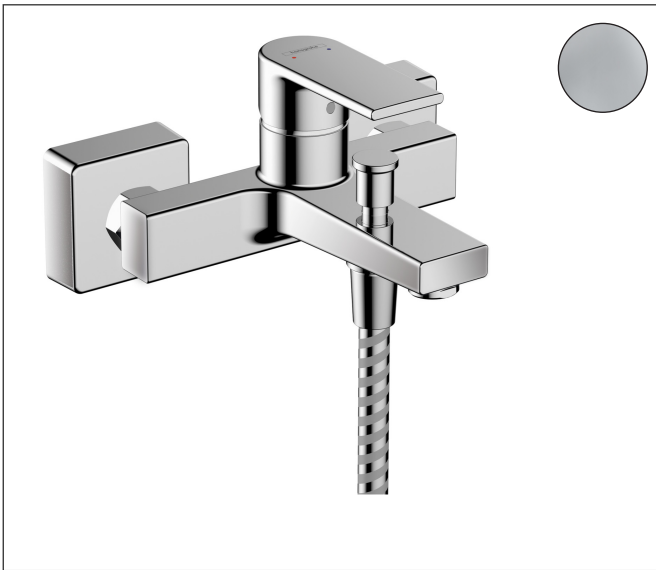

Merk	hansgrohe
Artikelnaam	<b>Vernis Shape</b> ééngreeps badmengkraan opbouw badmengkraan met 2 flow rates
Art.nr.	71453000
Oppervlakte	chrom
Netto prijs	140,17 EUR

## Product foto

## Kenmerken

- voorsprong uitloop 166 mm
- hartafstand:  $150 \pm 12$  mm
- straalsoort mengkraan: normale straal
- maximale doorstroomhoeveelheid bij 3 bar: 22,5 l/min
- keramisch kardoos met 2 doorstroomhoeveelheden
- temperatuurbegrenzing instelbaar
- omstelling met automatische reset
- S-aansluitingen
- wandmontage
- geen extra onderhoudsopening nodig