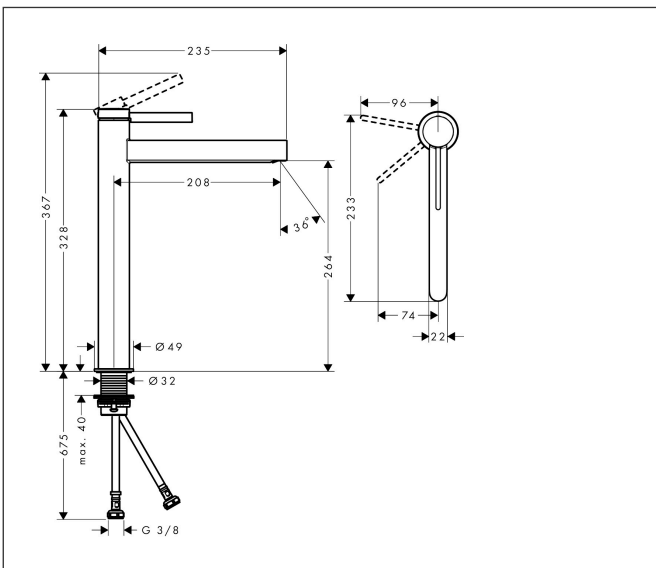

Merk	hansgrohe
Artikelnaam	Finoris ééngreeps wastafelmengkraan 260 CoolStart voor waskom met Push Open afvoer
Art.nr.	76072000
Oppervlakte	chrom
Netto prijs	342,35 EUR

Product foto

Kenmerken

- ComfortZone: 260
- voorsprong uitloop 208 mm
- uitloophoogte: 264 mm
- greepvariant: Met pingreep
- vaste uitloop
- straalsoort: laminaire straal
- maximale doorstroomhoeveelheid bij 3 bar: 5 l/min
- keramisch kardoes
- push-open afvoergarnituur G 1¼
- materiaal afvoergarnituur: metaal
- koud water met de greep in de middenpositie, bespaart energie en kosten

Maat tekeningen

Technologie

Straalsoorten

Certificaat

Merk	hansgrohe
Artikelnaam	Finoris ééngreeps wastafelmengkraan 260 CoolStart voor waskom met Push Open afvoer
Art.nr.	76072000
Oppervlakte	chrom
Netto prijs	342,35 EUR