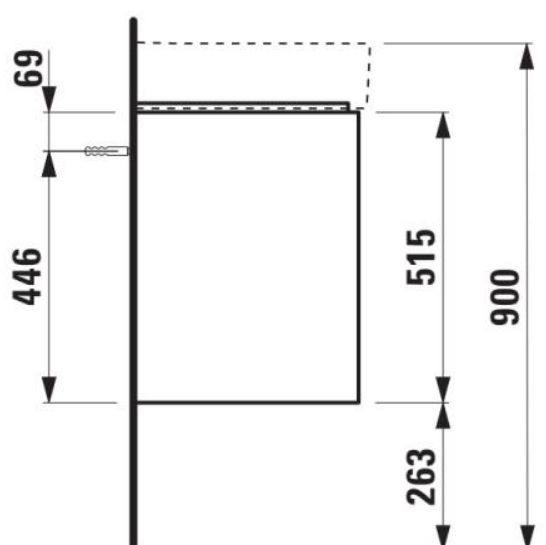

TECHNISCHE TEKENINGEN