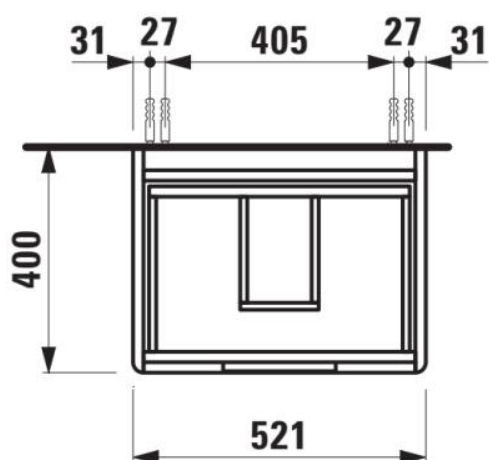

TECHNISCHE TEKENINGEN