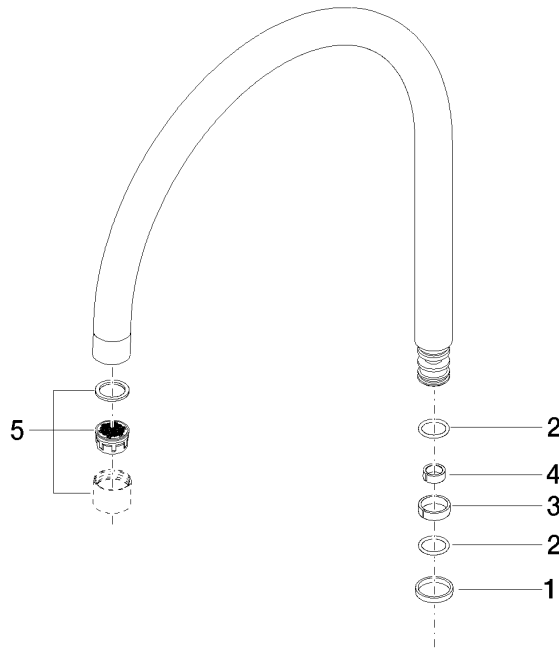

## Auslauf 280 mm, 8 l/min. - Schwarz matt

---

90 28 22 203 02

## Auslauf 280 mm, 8 l/min. - Schwarz matt

---

90 28 22 203 02

Auslauf 280 mm, 8 l/min. - Schwarz matt

---

90 28 22 203 02

### Ersatzteilstückliste

Nr.	Artikelnummer	Benennung	Verbaumenge	Lieferzeit
	90 28 10 125 00 90	Gleitring -	6	2