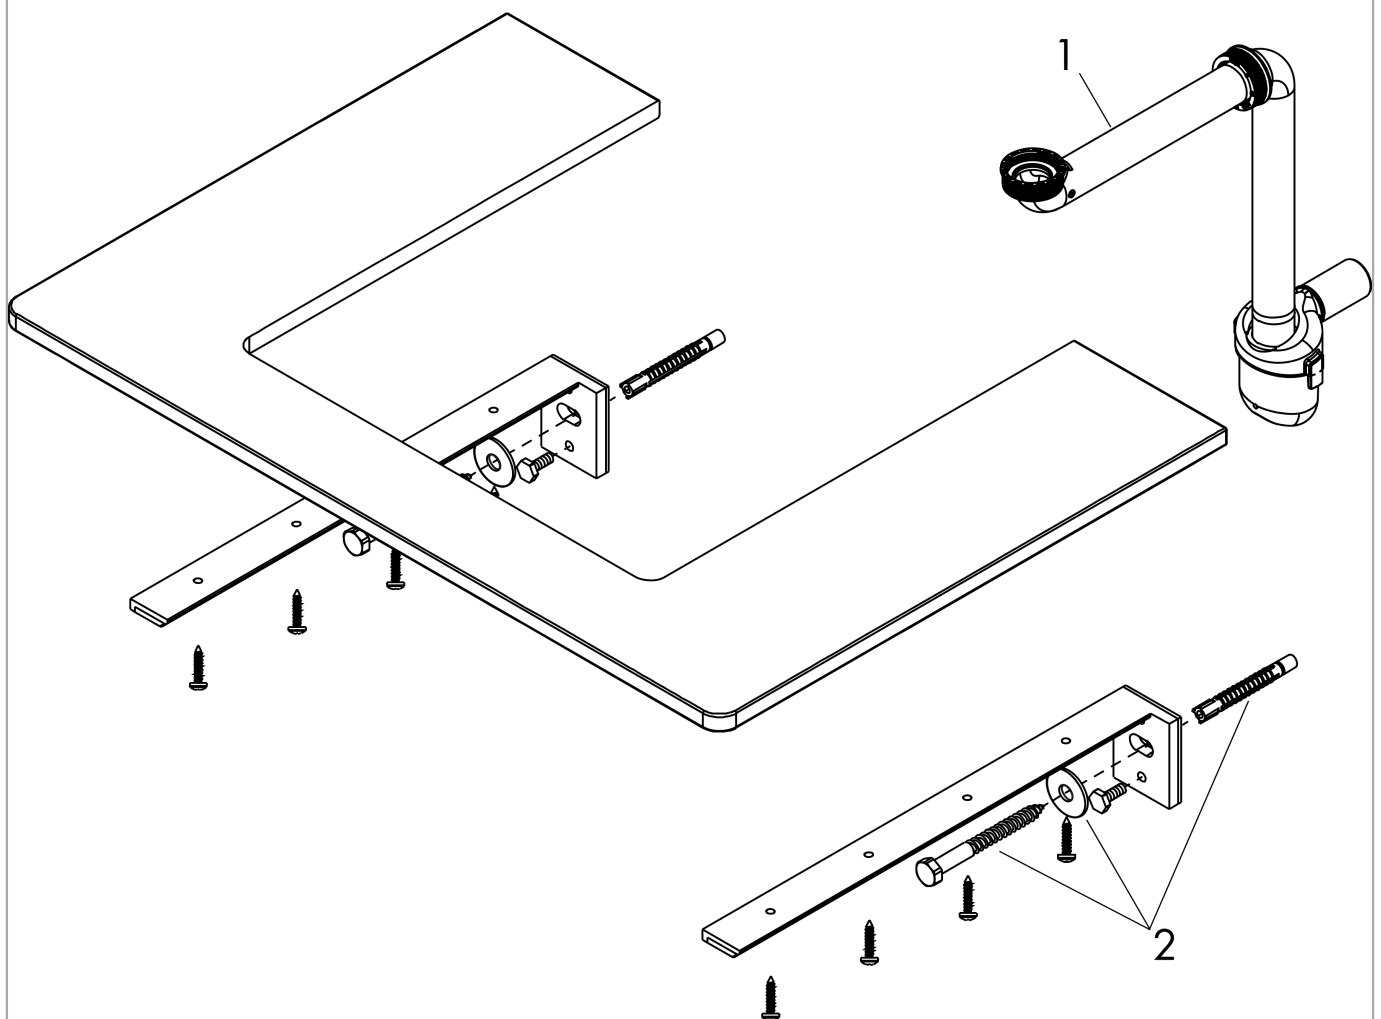

Xelu Q

console 1360/550 met uitsparing links voor wastom met kraangat, High Gloss White

Finish: High Gloss White Artikelnummer: 54123050

Beschrijving

- bestaat uit: console, ruimtebesparende sifon
- materiaal: 3-laags spaanplaat met hoge dichtheid
- oppervlaktemateriaal: laminaat (HPL)
- MoistureProof: duurzaam materiaal dat lang mooi blijft
- aantal wastafeluitsparingen: 1
- wastafeluitsparing: links
- kracht van het materiaal: 16 mm
- 1 ruimtebesparende sifon met waterafdichting 50 mm
- wandmontage
- met bevestigingsmateriaal
- met uitsparing voor wastafel met kraangat
- wastom en badkamermeubel moeten apart besteld worden
- console kan alleen samen met badmeubel voor console worden gemonteerd

Artikeldetails

Vrijblijvende advies
verkoopprijs excl. BTW 529,45 €

Vrijblijvende advies
verkoopprijs incl. BTW 640,63 €

Technologie

Designprijzen

Productfoto

Maattekening

Xelu Q
console 1360/550 met uitsparing links voor waskom met kraangat, High Gloss White
 Finish: High Gloss White Artikelnummer: 54123050

Explosietekening

Bouwjaar: >05/23

Xelu Q

console 1360/550 met uitsparing links voor waskom met kraangat, High Gloss White

Finish: **High Gloss White** Artikelnummer: **54123050**

Reserveonderdelenlijst

Bouwjaar: >05/23