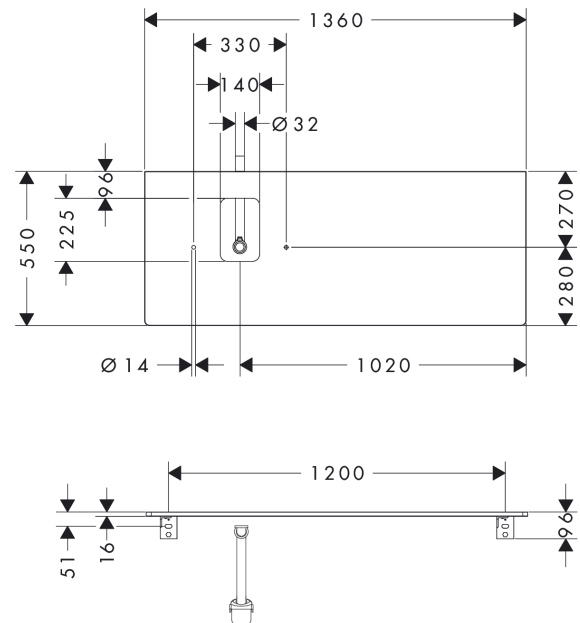

Xelu Q

console 1360/550 met uitsparing links voor wastom met kraangat, High Gloss White

Finish: High Gloss White Artikelnummer: 54123050

Beschrijving

- bestaat uit: console, ruimtebesparende sifon
- materiaal: 3-laags spaanplaat met hoge dichtheid
- oppervlaktemateriaal: laminaat (HPL)
- MoistureProof: duurzaam materiaal dat lang mooi blijft
- aantal wastafeluitsparingen: 1
- wastafeluitsparing: links
- kracht van het materiaal: 16 mm
- 1 ruimtebesparende sifon met waterafdichting 50 mm
- wandmontage
- met bevestigingsmateriaal
- met uitsparing voor wastafel met kraangat
- wastom en badkamermeubel moeten apart besteld worden
- console kan alleen samen met badmeubel voor console worden gemonteerd

Artikeldetails

Vrijblijvende advies
verkoopprijs excl. BTW 529,45 €

Vrijblijvende advies
verkoopprijs incl. BTW 640,63 €

Technologie

Designprijzen

Productfoto

Maattekening

Xelu Q
console 1360/550 met uitsparing links voor waskom met kraangat, High Gloss White
 Finish: High Gloss White Artikelnummer: 54123050

Explosietekening

Bouwjaar: >05/23

Xelu Q

console 1360/550 met uitsparing links voor waskom met kraangat, High Gloss White

Finish: **High Gloss White** Artikelnummer: **54123050**

Reserveonderdelenlijst

Bouwjaar: >05/23