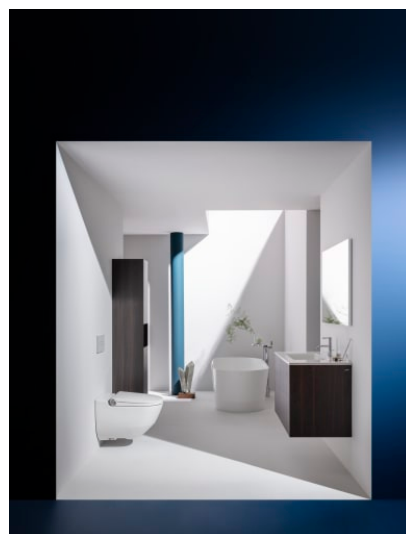

## VERGROOT BEKIJKEN

Douche WC rimless, wandcloset, diepspoel  
Laufen-CLEANET RIVA closet 100% keramiek swiss made, met keramische afwerking LCC, voor netvoeding (220-240 V, 50-60 HZ), voor inbouwreservoirs, spoelvolumen 6/3 liter incl. afneembare zitting met deksel van duroplast en softclose systeem, bediening met draaiknop voor douchefuncties, touch screen afstandsbediening, billen- en lady douche, oscilleer- en pulseerfunctie, geïntegreerde zelfreiniging van de douchekop telkens vóór en na gebruik, thermische reiniging, 2 way communicatie, power functie, automatische geurafzuiging, LED nachtlucht met signaalfunctie, verschillende programmeerbare gebruikersprofielen, artikel nr. 820691 400 000 1, wit LCC uitvoering

## CLEANET RIVA

Pure theorie krijgt vorm - in de gedaante van een perfect design met een technisch geavanceerd interieur. Het visionaire concept komt tot uiting in het opvallend gevoelige design van deze onvergelykbare douche-wc, die is uitgevoerd met een intuïtief roestvaststalen bedieningssysteem. Dankzij de gepatenteerde technologie bereikt dit design met zijn holistische benadering - inclusief design, comfort en hygiëne - een ongekend niveau en is het bekroond met de meest prestigieuze designprijzen.