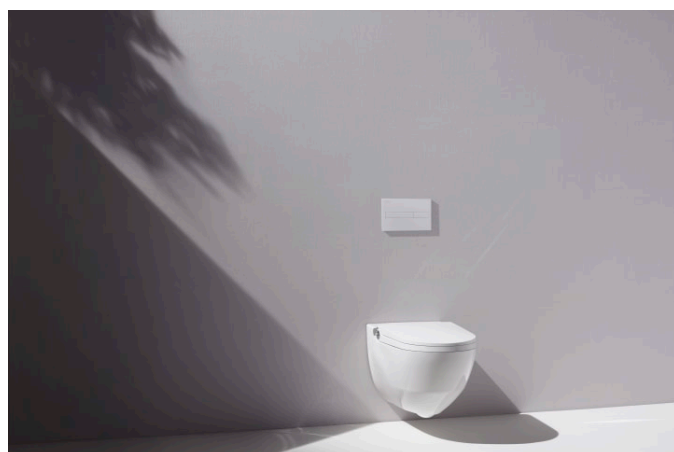

## CLEANET RIVA

Douche WC, randloos, wandcloset, met afstandsbediening, incl. closetzitting met deksel, afneembaar systeem en softclose

## VERGROOT BEKIJKEN

Douche WC rimless, wandcloset, diepspoel  
Laufen-CLEANET RIVA closet 100% keramiek swiss made, met keramische afwerking LCC, voor netvoeding (220-240 V, 50-60 HZ), voor inbouwreservoirs, spoelvolumen 6/3 liter incl. afneembare zitting met deksel van duroplast en softclose systeem, bediening met draaiknop voor douchefuncties, touch screen afstandsbediening, billen- en lady douche, oscilleer- en pulseerfunctie, geïntegreerde zelfreiniging van de douchekop telkens vóór en na gebruik, thermische reiniging, 2 way communicatie, power functie, automatische geurafzuiging, LED nachtlucht met signaalfunctie, verschillende programmeerbare gebruikersprofielen, artikel nr. 820691 400 000 1, wit LCC uitvoering

## EXCLUSIEF BEVESTIGINGSACCESSOIRES

Adapterplaat voor Cleanet Riva Douche WC, Bestel nr. 894690 Bevestiging set M12

Aantal sproeiers : 1	Heet water reinigen	Spoelsysteem : Diepspoel
Afneembare bril en deksel	Het type Rim : Rimless	Type installatie : Wandhangend
Afneembare sproeier	Outlet type : Horizontaal	Water intensiteitscontrole
Bedieningspaneel : Afstandsbediening, Bevestigd	Persoonlijke programma's	Watertemperatuurregeling
Bevestigingsset : Inclusief	Schoonmaak functie	Zelfreinigende sproeier
Energiebesparende functie	SoftClose systeem	

## CLEANET RIVA

Pure theorie krijgt vorm - in de gedaante van een perfect design met een technisch geavanceerd interieur. Het visionaire concept komt tot uiting in het opvallend gevoelige design van deze onvergelykbare douche-wc, die is uitgevoerd met een intuïtief roestvaststalen bedieningssysteem. Dankzij de gepatenteerde technologie bereikt dit design met zijn holistische benadering - inclusief design, comfort en hygiëne - een ongekend niveau en is het bekroond met de meest prestigieuze designprijzen.