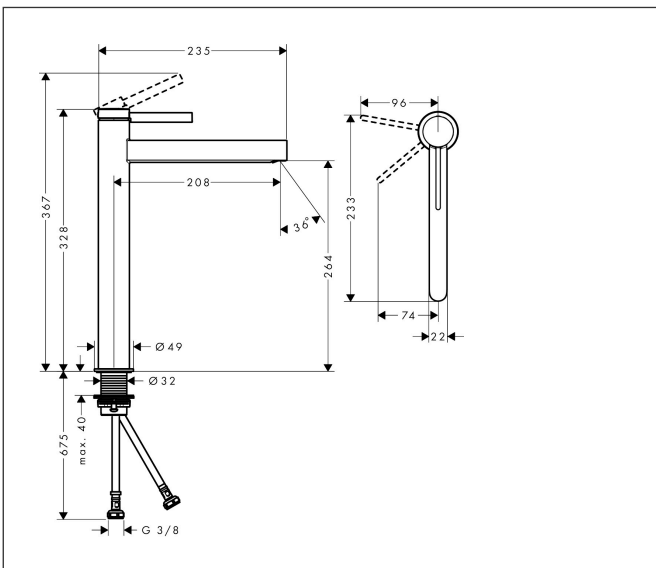

| | |
|-------------|---|
| Merk | hansgrohe |
| Artikelnaam | Finoris ééngreeps wastafelmengkraan 260 CoolStart voor waskom met Push Open afvoer |
| Art.nr. | 76072140 |
| Oppervlakte | Brushed Bronze |
| Netto prijs | 513,53 EUR |

Product foto

Kenmerken

- ComfortZone: 260
- voorsprong uitloop 208 mm
- uitloophoogte: 264 mm
- greepvariant: Met pingreep
- vaste uitloop
- straalsoort: laminaire straal
- maximale doorstroomhoeveelheid bij 3 bar: 5 l/min
- keramisch kardoes
- push-open afvoergarnituur G 1¼
- materiaal afvoergarnituur: metaal
- koud water met de greep in de middenpositie, bespaart energie en kosten

Maat tekeningen

Technologie

Straalsoorten

Certificaat

| | |
|-------------|---|
| Merk | hansgrohe |
| Artikelnaam | Finoris ééngreeps wastafelmengkraan 260 CoolStart voor waskom met Push Open afvoer |
| Art.nr. | 76072140 |
| Oppervlakte | Brushed Bronze |
| Netto prijs | 513,53 EUR |