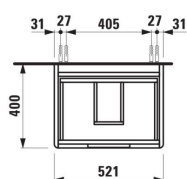

DESSINS TECHNIQUES