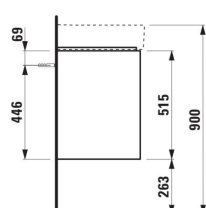

#### DIMENSIONS

Longueur	520 mm
Largeur	400 mm
Hauteur	515 mm

#### COULEUR ET FINITION

	260 Blanc mat
---	---------------

Boîtes de rangement : 1

Combinaison des portes et des tiroirs : 2

Tiroirs

Finition des pieds : Chromé

Hauteur maximale des pieds (mm) : 263

Matériau : MDF

Pieds ajustables

Poids net / kg : 20,4

Position du lavabo : Central

Structure du meuble : Tiroirs

Système d'ouverture et de fermeture : Tiroirs avec fermeture amortie

Type d'installation : Suspendu

#### DESSINS TECHNIQUES

COMPATIBLE AVEC

Lavabo

**H810282...1041**

Lavabo mural ou à poser  
sur meuble

**H810282...1081**

Lavabo mural ou à poser  
sur meuble

**H810282...1091**