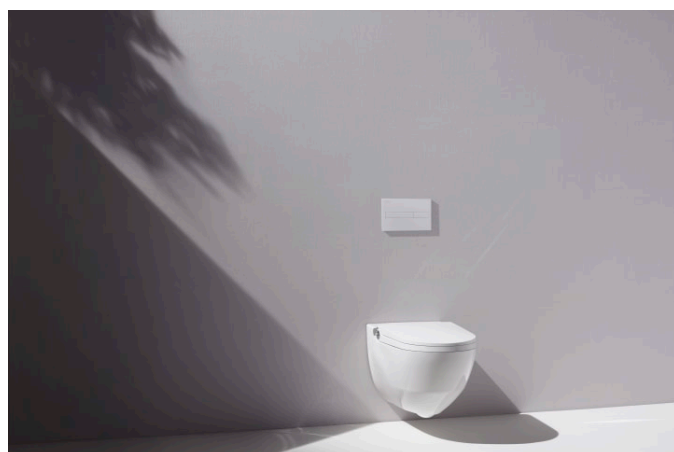

## CLEANET RIVA

**WC lavant suspendu sans bride, avec abattant déclinable, frein de chute, incluant télécommande avec écran tactile**

## AGRANDIR LA VUE

WC douche rimless, suspendu, à chasse directe Laufen-CLEANET RIVA en céramique sanitaire, avec traitement céramique LCC pour alimentation sur secteur (220-240 V, 50-60 Hz), pour réservoir de chasse encastré, contenance 6/3 litres, y compris siège et abattant amovible, avec abaissement automatique, contrôler avec bouton rotatif pour la fonction de douche, télécommande avec écran tactile, douchette séant et douchette pour les dames, mode oscillant et niveau par impulsions, fonction autonettoyante de la pomme de douche, aspiration des odeurs automatique, lumière avec fonction de signal article no 820691 400 000 1, Blanc l'exécution LCC

## ACCESSOIRES DE MONTAGE EXCLUS

Plaque d'adaptation pour WC douche Cleanet Riva, article no 894690  
Jeu de fixation à tiges de scellement M12

Canule amovible	Lavage à l'eau chaude	Système d'évacuation : Washdown
Canule auto-nettoyante	Mode économie d'énergie	Système de fermeture amortie SoftClose
Contrôle de l'intensité du jet d'eau	Nombre de canules : 1	Type d'installation : Suspendu
Contrôle de la température de l'eau	Panneau de commande : Clavier latéral et télécommande, Fixe	Type d'évacuation : Horizontale
Fonction lavabo	Programmes personnalisables	Type de bride : Rimless
Kit de fixations : Inclus	Siège et abattant extractibles	

## CLEANET RIVA

La pure théorie prend forme pour donner naissance à une unité parfaitement conçue et dotée d'un intérieur avancé d'un point de vue technique. Le concept visionnaire se reflète à travers le design d'une grande sensibilité de ce WC-douche unique doté d'un système de contrôle en acier inoxydable intuitif. Grâce à sa technologie brevetée, ce design fait passer l'approche holistique, incorporant design, confort et hygiène, au niveau supérieur et a reçu les prix de design les plus prestigieux.