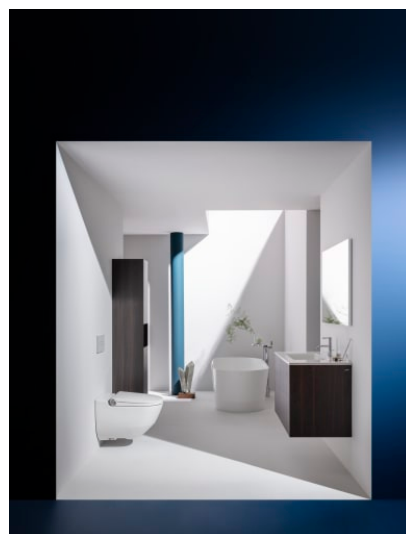

## DIMENSIONS

Longueur	600 mm
Largeur	395 mm
Hauteur	405 mm

## AGRANDIR LA VUE

WC douche rimless, suspendu, à chasse directe Laufen-CLEANET RIVA en céramique sanitaire, avec traitement céramique LCC pour alimentation sur secteur (220-240 V, 50-60 Hz), pour réservoir de chasse encastré, contenance 6/3 litres, y compris siège et abattant amovible, avec abaissement automatique, contrôler avec bouton rotatif pour la fonction de douche, télécommande avec écran tactile, douchette séant et douchette pour les dames, mode oscillant et niveau par impulsions, fonction autonettoyante de la pomme de douche, aspiration des odeurs automatique, lumière avec fonction de signal article no 820691 400 000 1, Blanc l'exécution LCC

## ACCESSOIRES DE MONTAGE EXCLUS

Plaque d'adaptation pour WC douche Cleanet Riva, article no 894690  
Jeu de fixation à tiges de scellement M12

Canule amovible	Lavage à l'eau chaude	Système d'évacuation : Washdown
Canule auto-nettoyante	Mode économie d'énergie	Système de fermeture amortie SoftClose
Contrôle de l'intensité du jet d'eau	Nombre de canules : 1	Type d'installation : Suspendu
Contrôle de la température de l'eau	Panneau de commande : Clavier latéral et télécommande, Fixe	Type d'évacuation : Horizontale
Fonction lavabo	Programmes personnalisables	Type de bride : Rimless
Kit de fixations : Inclus	Siège et abattant extractibles	

## CLEANET RIVA

La pure théorie prend forme pour donner naissance à une unité parfaitement conçue et dotée d'un intérieur avancé d'un point de vue technique. Le concept visionnaire se reflète à travers le design d'une grande sensibilité de ce WC-douche unique doté d'un système de contrôle en acier inoxydable intuitif. Grâce à sa technologie brevetée, ce design fait passer l'approche holistique, incorporant design, confort et hygiène, au niveau supérieur et a reçu les prix de design les plus prestigieux.