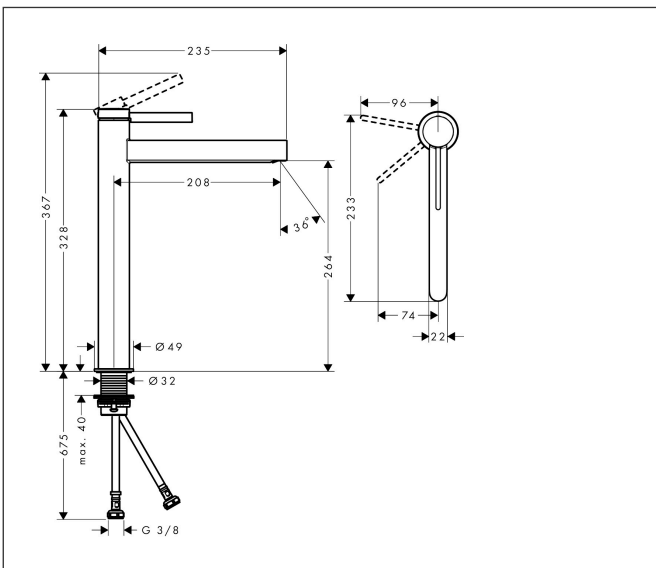

Merk	hansgrohe
Artikelnaam	Finoris ééngreeps wastafelmengkraan 260 CoolStart voor waskom met Push Open afvoer
Art.nr.	76072340
Oppervlakte	Brushed Black Chrome
Netto prijs	513,53 EUR

Product foto

Kenmerken

- ComfortZone: 260
- voorsprong uitloop 208 mm
- uitloophoogte: 264 mm
- greepvariant: Met pingreep
- vaste uitloop
- straalsoort: laminaire straal
- maximale doorstroomhoeveelheid bij 3 bar: 5 l/min
- keramisch kardoes
- push-open afvoergarnituur G 1¼
- materiaal afvoergarnituur: metaal
- koud water met de greep in de middenpositie, bespaart energie en kosten

Maat tekeningen

Technologie

Straalsoorten

Certificaat

Merk	hansgrohe
Artikelnaam	Finoris ééngreeps wastafelmengkraan 260 CoolStart voor waskom met Push Open afvoer
Art.nr.	76072340
Oppervlakte	Brushed Black Chrome
Netto prijs	513,53 EUR