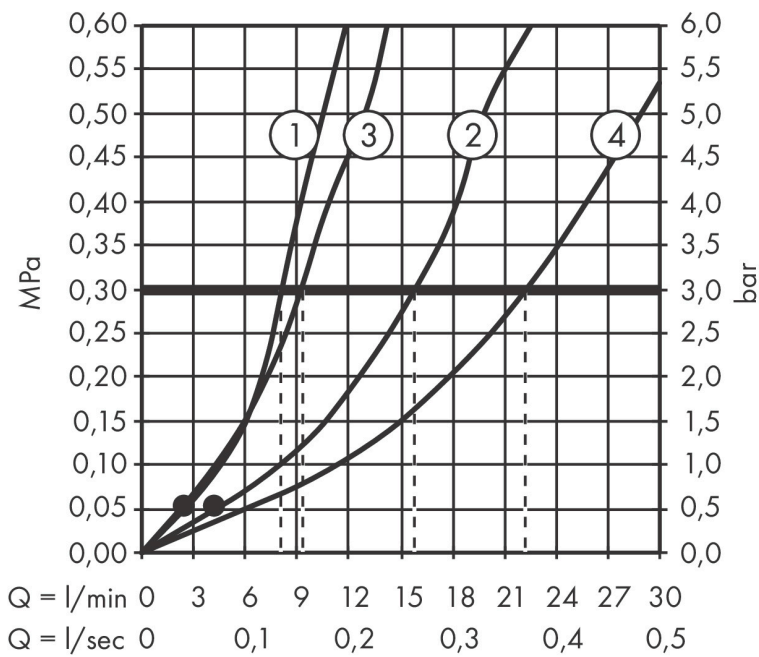

Merk	hansgrohe
Artikelnaam	Vernis Blend ééngreeps badmengkraan opbouw badmengkraan met 2 flow rates
Art.nr.	71454000
Oppervlakte	chrom
Netto prijs	117,36 EUR

Product foto

Kenmerken

- voorsprong uitloop 171 mm
- hartafstand: 150 ± 12 mm
- straalsoort mengkraan: normale straal
- maximale doorstroomhoeveelheid bij 3 bar: 22,4 l/min
- keramisch kardoos met 2 doorstroomhoeveelheden
- temperatuurbegrenzing instelbaar
- omstelling met automatische reset
- S-aansluitingen
- wandmontage

Maat tekeningen

Technologie

Merk: hansgrohe
 Artikelnaam: **Vernis Blend** ééngreeps badmengkraan opbouw badmengkraan met 2 flow rates
 Art.nr.: 71454000
 Oppervlakte: chroom
 Netto prijs: 117,36 EUR

Stroomschema

Merk	hansgrohe
Artikelnaam	Vernis Blend ééngreeps badmengkraan opbouw badmengkraan met 2 flow rates
Art.nr.	71454000
Oppervlakte	chrom
Netto prijs	117,36 EUR

Explosietekening voor bouwjaar: >01/21

Merk	hansgrohe
Artikelnaam	Vernis Blend ééngreeps badmengkraan opbouw badmengkraan met 2 flow rates
Art.nr.	71454000
Oppervlakte	chrom
Netto prijs	117,36 EUR