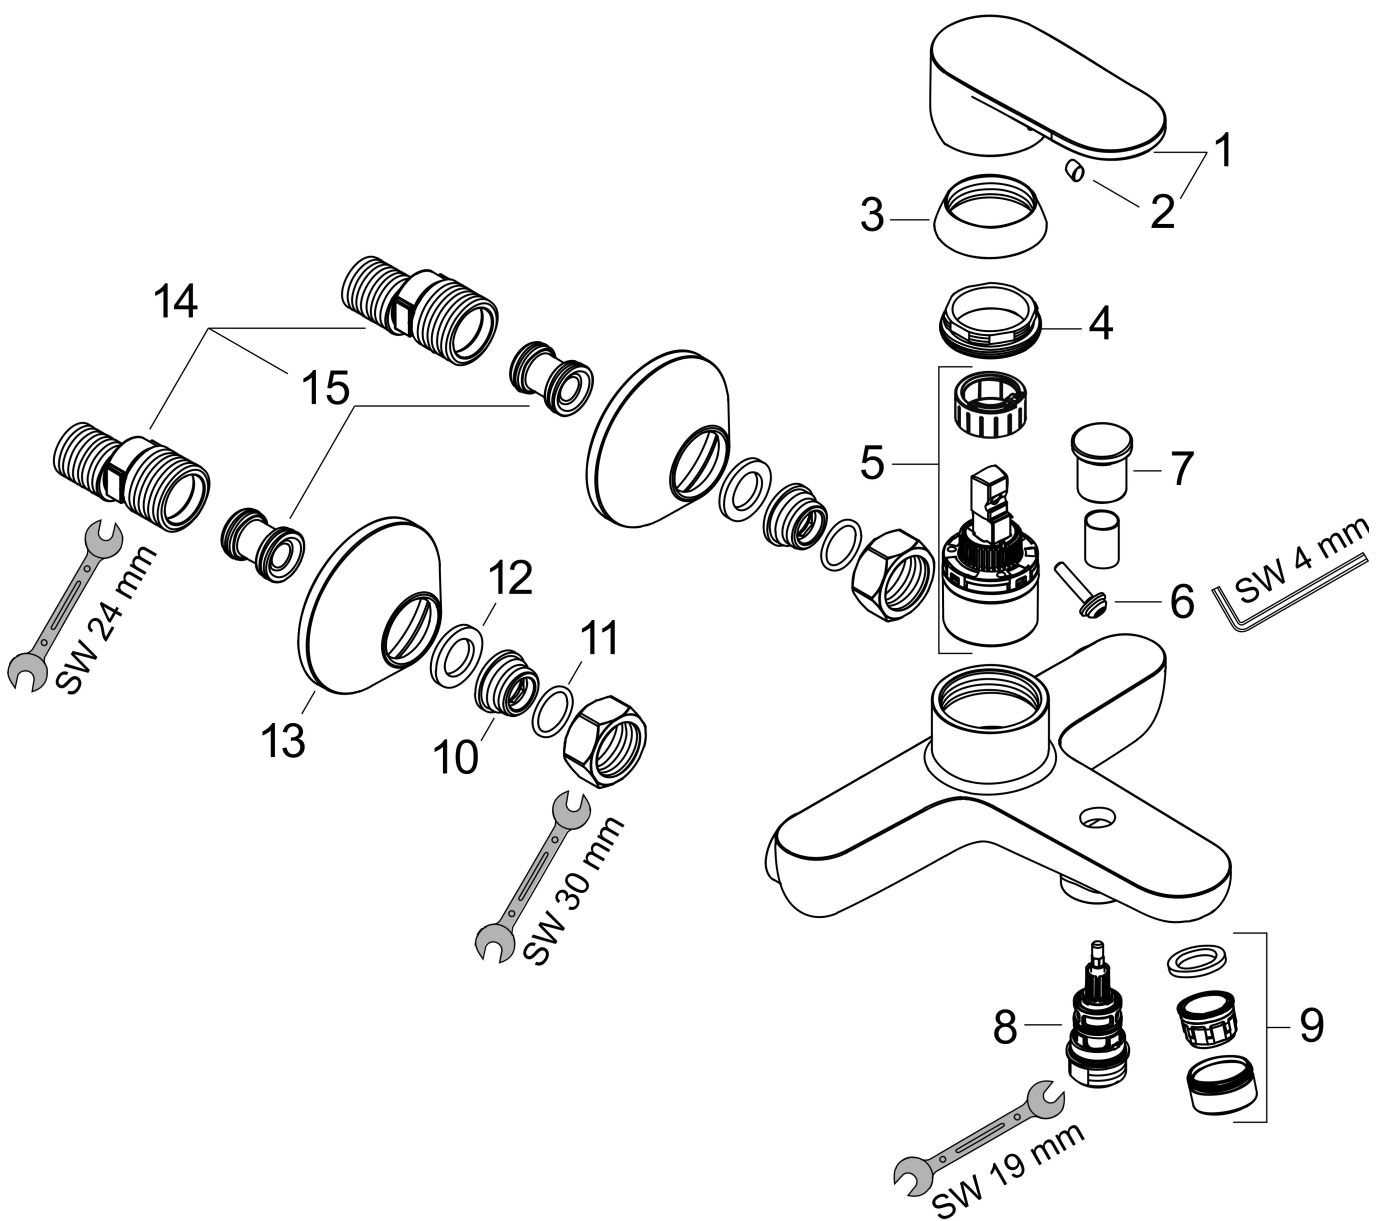

Merk	hansgrohe
Artikelnaam	Vernis Blend ééngreeps badmengkraan opbouw badmengkraan met 2 flow rates
Art.nr.	71454000
Oppervlakte	chrom
Netto prijs	117,36 EUR

Product foto

Kenmerken

- voorsprong uitloop 171 mm
- hartafstand: 150 ± 12 mm
- straalsoort mengkraan: normale straal
- maximale doorstroomhoeveelheid bij 3 bar: 22,4 l/min
- keramisch kardoos met 2 doorstroomhoeveelheden
- temperatuurbegrenzing instelbaar
- omstelling met automatische reset
- S-aansluitingen
- wandmontage

Maat tekeningen

Technologie

Merk: hansgrohe
 Artikelnaam: **Vernis Blend** ééngreeps badmengkraan opbouw badmengkraan met 2 flow rates
 Art.nr.: 71454000
 Oppervlakte: chroom
 Netto prijs: 117,36 EUR

Stroomschema

Merk	hansgrohe
Artikelnaam	Vernis Blend ééngreeps badmengkraan opbouw badmengkraan met 2 flow rates
Art.nr.	71454000
Oppervlakte	chrom
Netto prijs	117,36 EUR

Explosietekening voor bouwjaar: >01/21

Merk	hansgrohe
Artikelnaam	Vernis Blend ééngreeps badmengkraan opbouw badmengkraan met 2 flow rates
Art.nr.	71454000
Oppervlakte	chrom
Netto prijs	117,36 EUR

Onderdelen voor bouwjaar: >01/21

Pos	Beschrijving	Art.nr.	Prijs
1	greep	93715000	32,70
2	greepstop	96338000	3,00
3	afdekkap	93716000	
4	moer	93717000	
5	kardoes compl.	95730000	32,70
6	borgschroef	95140000	4,80
7	trekknop	93766000	12,70
8	omstelling	97978000	52,00
9	perlator M24x1 (38 l/min)	92513000	10,40
10	aansluiting G½	93767000	7,70
11	O-ring 16x2	98133000	3,00
12	zeefdichting	96922000	7,70
13	rozet Ø 70 mm	93718000	10,40
14	S-koppelingenset (±12 mm)	94140000	40,60
15	slagdemper	96429000	4,80