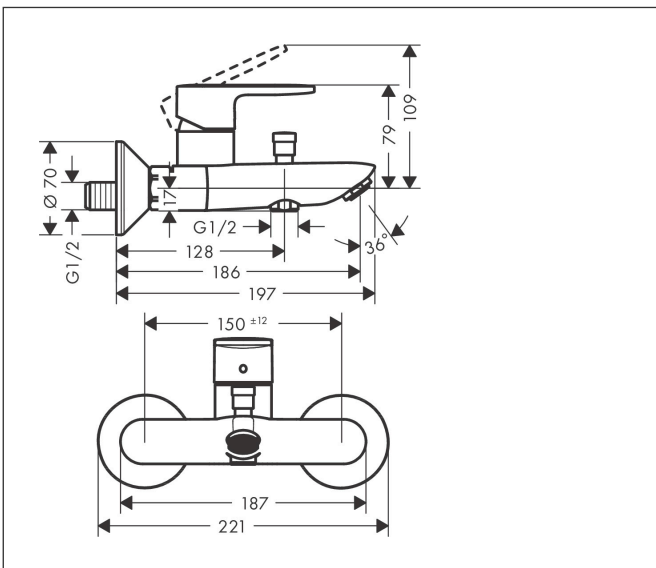

Merk	hansgrohe
Artikelnaam	Vernis Blend ééngreeps badmengkraan opbouw badmengkraan met 2 flow rates
Art.nr.	71454000
Oppervlakte	chrom
Netto prijs	117,36 EUR

Product foto

Kenmerken

- voorsprong uitloop 171 mm
- hartafstand: 150 ± 12 mm
- straalsoort mengkraan: normale straal
- maximale doorstroomhoeveelheid bij 3 bar: 22,4 l/min
- keramisch kardoos met 2 doorstroomhoeveelheden
- temperatuurbegrenzing instelbaar
- omstelling met automatische reset
- S-aansluitingen
- wandmontage

Maat tekeningen

Technologie

Merk: hansgrohe
 Artikelnaam: **Vernis Blend** ééngreeps badmengkraan opbouw badmengkraan met 2 flow rates
 Art.nr.: 71454000
 Oppervlakte: chroom
 Netto prijs: 117,36 EUR

Stroomschema

Merk	hansgrohe
Artikelnaam	Vernis Blend ééngreeps badmengkraan opbouw badmengkraan met 2 flow rates
Art.nr.	71454000
Oppervlakte	chrom
Netto prijs	117,36 EUR

Explosietekening voor bouwjaar: >01/21

Merk	hansgrohe
Artikelnaam	Vernis Blend ééngreeps badmengkraan opbouw badmengkraan met 2 flow rates
Art.nr.	71454000
Oppervlakte	chrom
Netto prijs	117,36 EUR

Onderdelen voor bouwjaar: >01/21

Pos	Beschrijving	Art.nr.	Prijs
1	greep	93715000	32,70
2	greepstop	96338000	3,00
3	afdekkap	93716000	
4	moer	93717000	
5	kardoes compl.	95730000	32,70
6	borgschroef	95140000	4,80
7	trekknop	93766000	12,70
8	omstelling	97978000	52,00
9	perlator M24x1 (38 l/min)	92513000	10,40
10	aansluiting G½	93767000	7,70
11	O-ring 16x2	98133000	3,00
12	zeefdichting	96922000	7,70
13	rozet Ø 70 mm	93718000	10,40
14	S-koppelingenset (±12 mm)	94140000	40,60
15	slagdemper	96429000	4,80