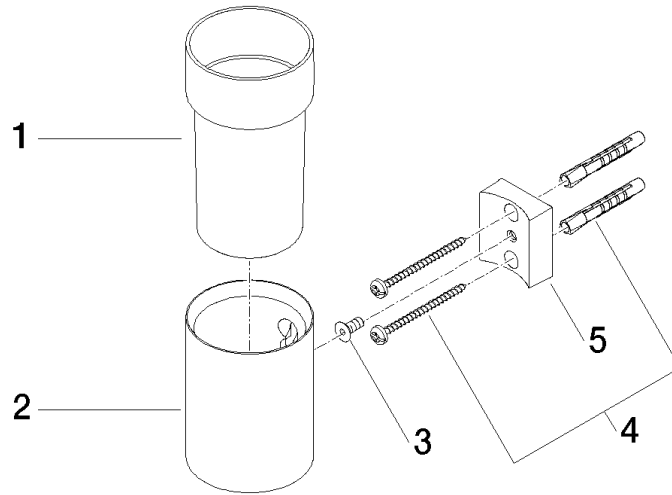

83 400 979

- Glas aus Kristallglas, transparent
- Breite 60 mm
- Höhe 120 mm
- Ausladung 110 mm

Passt zu: MEM, CL.1, TARA, LISSÉ,
MADISON, VAIA, META, CYO

	Dark Chrome	83 400 979-19
	Chrom	83 400 979-00
	Platin gebürstet	83 400 979-06
	Platin	83 400 979-08
	Messing (23kt Gold)	83 400 979-09
	Light Gold	83 400 979-26
	Light Gold gebürstet	83 400 979-27
	Messing gebürstet (23kt Gold)	83 400 979-28
	Schwarz matt	83 400 979-33
	Bronze gebürstet	83 400 979-42
	Champagne gebürstet (22kt Gold)	83 400 979-46
	Champagne (22kt Gold)	83 400 979-47
	Chrom gebürstet	83 400 979-93
	Dark Platinum gebürstet	83 400 979-99

83 400 979

mm [inches]

83 400 979

Ersatzteile für die
anderen
Oberflächenvarianten
finden Sie hier:
Chrom

Ersatzteilstückliste