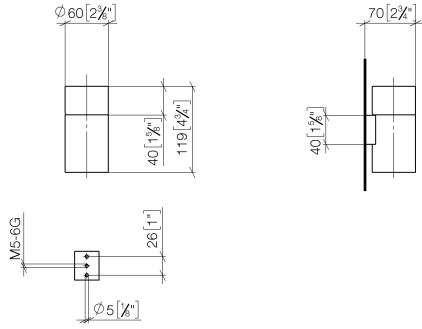

83 400 979

- Glas aus Kristallglas, transparent
- Breite 60 mm
- Höhe 120 mm
- Ausladung 110 mm

Passt zu: MEM, CL.1, TARA, LISSÉ,
MADISON, VAIA, META, CYO

	Dark Chrome	83 400 979-19
	Chrom	83 400 979-00
	Platin gebürstet	83 400 979-06
	Platin	83 400 979-08
	Messing (23kt Gold)	83 400 979-09
	Light Gold	83 400 979-26
	Light Gold gebürstet	83 400 979-27
	Messing gebürstet (23kt Gold)	83 400 979-28
	Schwarz matt	83 400 979-33
	Bronze gebürstet	83 400 979-42
	Champagne gebürstet (22kt Gold)	83 400 979-46
	Champagne (22kt Gold)	83 400 979-47
	Chrom gebürstet	83 400 979-93
	Dark Platinum gebürstet	83 400 979-99

83 400 979

mm [inches]

83 400 979

Ersatzteile für die
anderen
Oberflächenvarianten
finden Sie hier:
Chrom

Ersatzteilstückliste