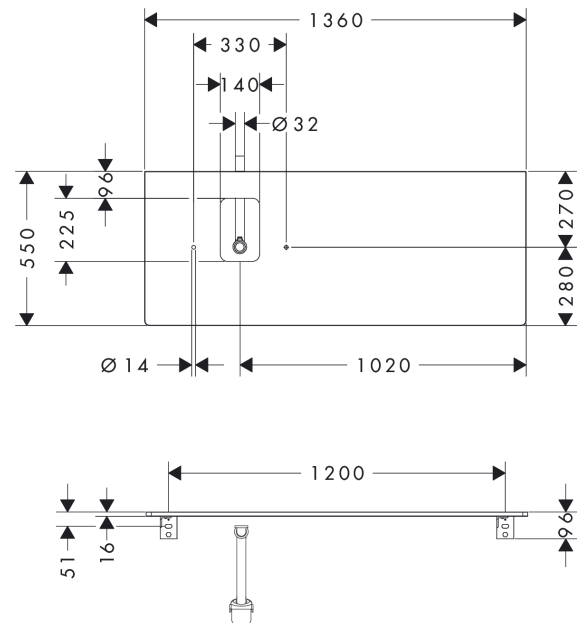

Xelu Q

console 1360/550 met uitsparing links voor wastom met kraangat, High Gloss White

Finish: Natural Oak Artikelnummer: 54123230

Beschrijving

- bestaat uit: console, ruimtebesparende sifon
- materiaal: 3-laags spaanplaat met hoge dichtheid
- oppervlaktemateriaal: laminaat (HPL)
- MoistureProof: duurzaam materiaal dat lang mooi blijft
- aantal wastafeluitsparingen: 1
- wastafeluitsparing: links
- kracht van het materiaal: 16 mm
- 1 ruimtebesparende sifon met waterafdichting 50 mm
- wandmontage
- met bevestigingsmateriaal
- met uitsparing voor wastafel met kraangat
- wastom en badkamermeubel moeten apart besteld worden
- console kan alleen samen met badmeubel voor console worden gemonteerd

Artikeldetails

Vrijblijvende advies
verkoopprijs excl. BTW 529,45 €

Vrijblijvende advies
verkoopprijs incl. BTW 640,63 €

Technologie

Designprijzen

Productfoto

Maattekening

Xelu Q
console 1360/550 met uitsparing links voor waskom met kraangat, High Gloss White
 Finish: **Natural Oak** Artikelnummer: **54123230**

Explosietekening

Bouwjaar: >05/23

Xelu Q
console 1360/550 met uitsparing links voor waskom met kraangat, High Gloss White
 Finish: **Natural Oak** Artikelnummer: **54123230**

Reserveonderdelenlijst

Bouwjaar: >05/23