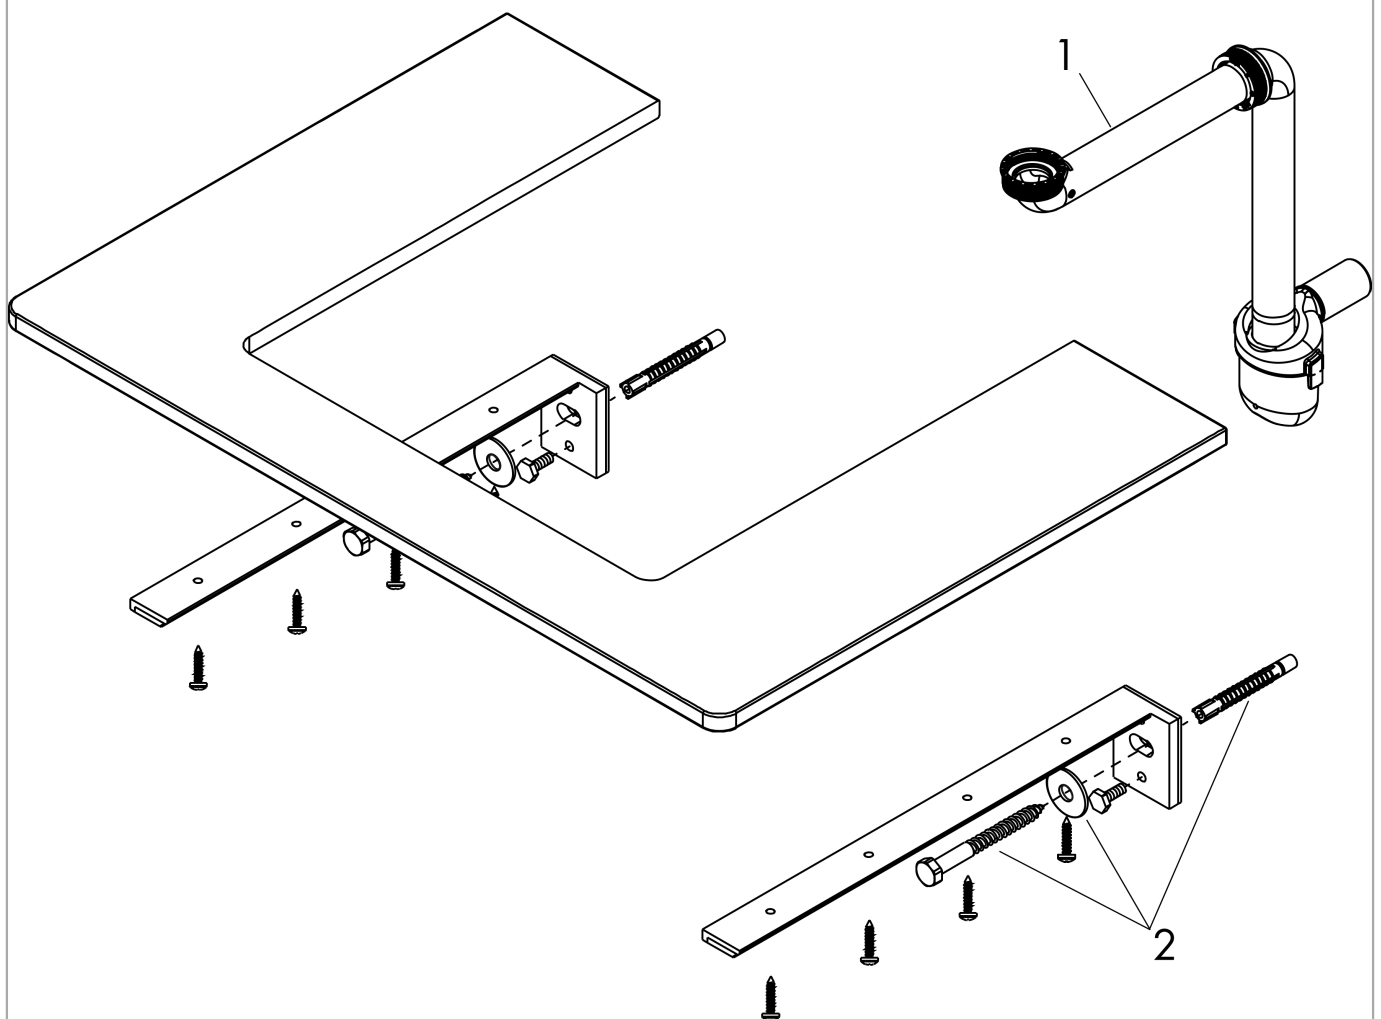

Xelu Q

console 1360/550 met uitsparing links voor wastom met kraangat, High Gloss White

Finish: Natural Oak Artikelnummer: 54123230

Beschrijving

- bestaat uit: console, ruimtebesparende sifon
- materiaal: 3-laags spaanplaat met hoge dichtheid
- oppervlaktemateriaal: laminaat (HPL)
- MoistureProof: duurzaam materiaal dat lang mooi blijft
- aantal wastafeluitsparingen: 1
- wastafeluitsparing: links
- kracht van het materiaal: 16 mm
- 1 ruimtebesparende sifon met waterafdichting 50 mm
- wandmontage
- met bevestigingsmateriaal
- met uitsparing voor wastafel met kraangat
- wastom en badkamermeubel moeten apart besteld worden
- console kan alleen samen met badmeubel voor console worden gemonteerd

Artikeldetails

Vrijblijvende advies
verkoopprijs excl. BTW 529,45 €

Vrijblijvende advies
verkoopprijs incl. BTW 640,63 €

Technologie

Designprijzen

Productfoto

Maattekening

Xelu Q
console 1360/550 met uitsparing links voor waskom met kraangat, High Gloss White
 Finish: **Natural Oak** Artikelnummer: **54123230**

Explosietekening

Bouwjaar: >05/23

Xelu Q
console 1360/550 met uitsparing links voor waskom met kraangat, High Gloss White
 Finish: **Natural Oak** Artikelnummer: **54123230**

Reserveonderdelenlijst

Bouwjaar: >05/23