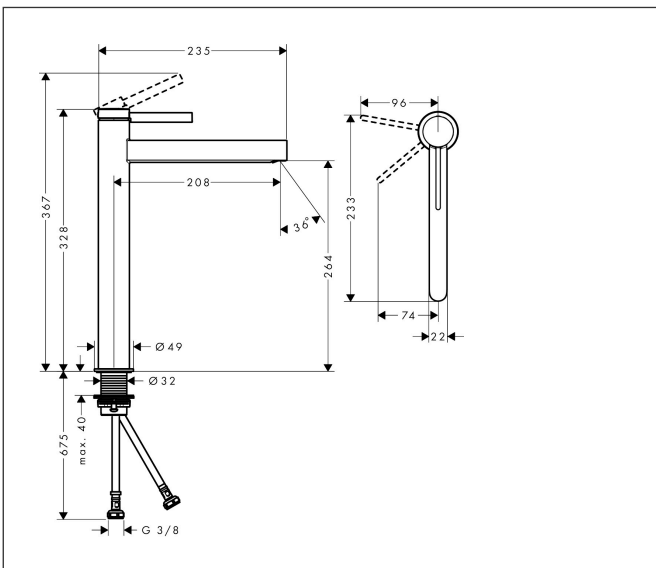

Merk	hansgrohe
Artikelnaam	Finoris ééngreeps wastafelmengkraan 260 CoolStart voor waskom met Push Open afvoer
Art.nr.	76072670
Oppervlakte	mat zwart
Netto prijs	479,29 EUR

Product foto

Kenmerken

- ComfortZone: 260
- voorsprong uitloop 208 mm
- uitloophoogte: 264 mm
- greepvariant: Met pingreep
- vaste uitloop
- straalsoort: laminaire straal
- maximale doorstroomhoeveelheid bij 3 bar: 5 l/min
- keramisch kardoes
- push-open afvoergarnituur G 1¼
- materiaal afvoergarnituur: metaal
- koud water met de greep in de middenpositie, bespaart energie en kosten

Maat tekeningen

Technologie

Straalsoorten

Certificaat

Merk	hansgrohe
Artikelnaam	Finoris ééngreeps wastafelmengkraan 260 CoolStart voor waskom met Push Open afvoer
Art.nr.	76072670
Oppervlakte	mat zwart
Netto prijs	479,29 EUR