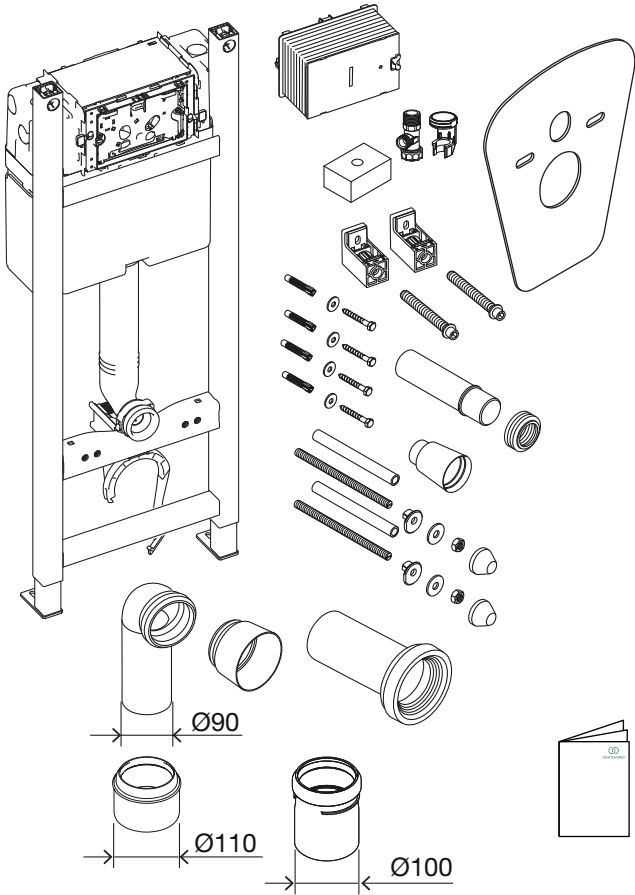

PROSYS

WC Frame FS 150 M

Installation - Installazione - Installation - Montage - Instalación - Montering - Монтаж
 Montáž - Paigaldamine - Εγκατάσταση - Beszerelés - Montavimas - Montāža - Instalare
 Инсталација - Montaž - Установка - Montaža - Montáž - Montaj - Інсталяція

(dimensions in millimeters)

1

2

4 A

4 B

5 FRONT

TOP

6