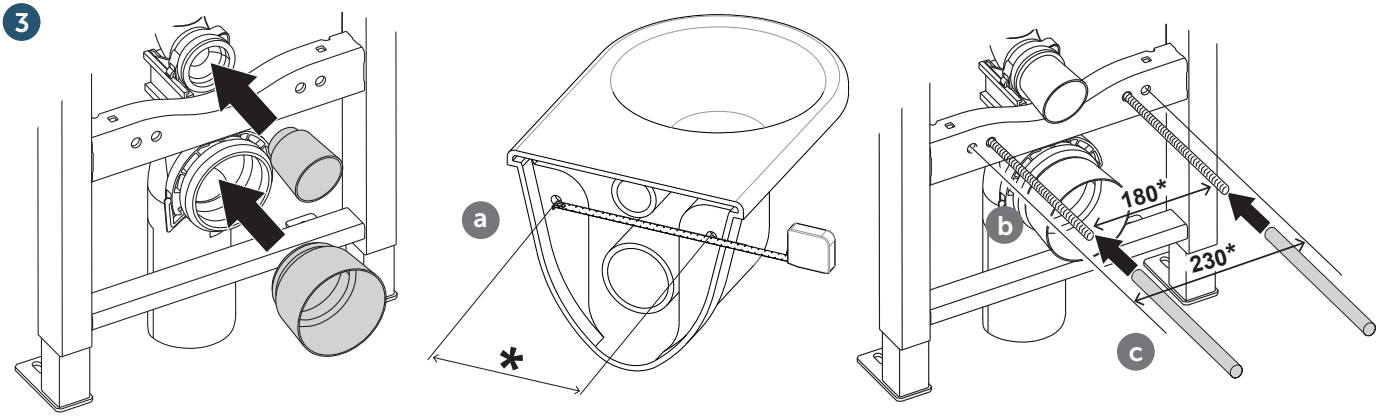

PROSYS

WC Frame FS 150 M

Installation - Installazione - Installation - Montage - Instalación - Montering - Монтаж
 Montáž - Paigaldamine - Εγκατάσταση - Beszerelés - Montavimas - Montāža - Instalare
 Инсталација - Montaž - Установка - Montaža - Montáž - Montaj - Інсталяція

(dimensions in millimeters)

1

2

4 A

4 B

5 FRONT

TOP

6