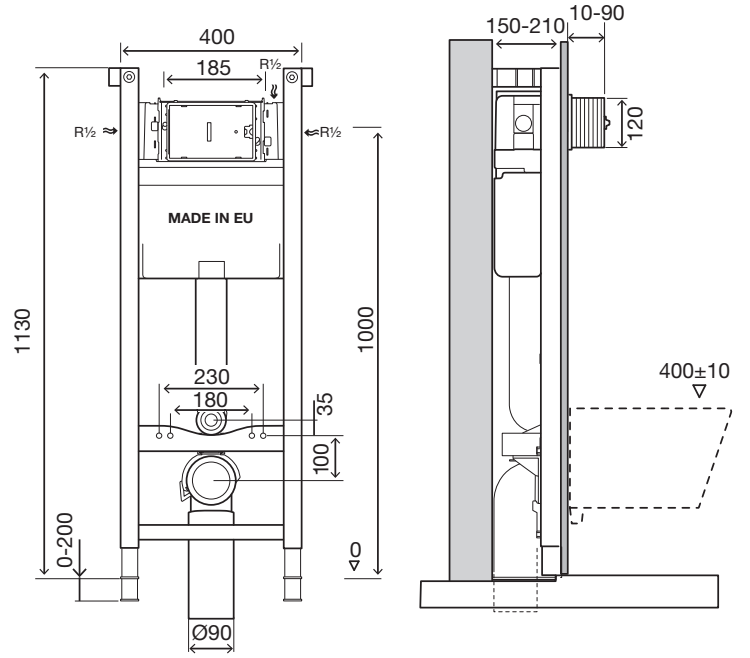

PROSYS

WC Frame FS 150 M

Installation - Installazione - Installation - Montage - Instalación - Montering - Монтаж
 Montáž - Paigaldamine - Εγκατάσταση - Beszerelés - Montavimas - Montāža - Instalare
 Инсталација - Montaž - Установка - Montaža - Montáž - Montaj - Інсталяція

(dimensions in millimeters)

1

2

4 A

4 B

5 FRONT

TOP

6