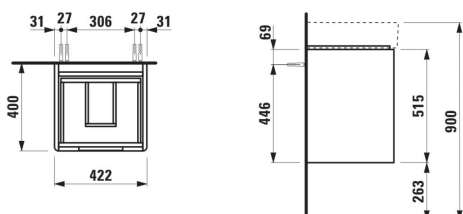

TECHNISCHE TEKENINGEN