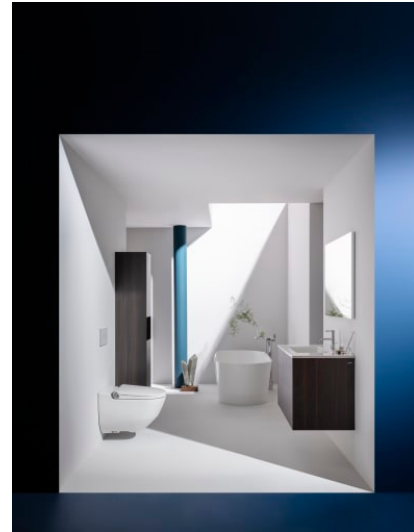

## CLEANET RIVA

Douche WC, randloos, wandcloset, met afstandsbediening, incl. closetzitting met deksel, afneembaar systeem en softclose

## VERGROOT BEKIJKEN

Douche WC rimless, wandcloset, diepspoel  
Laufen-CLEANET RIVA closet 100% keramiek swiss made, met keramische afwerking LCC, voor netvoeding (220-240 V, 50-60 HZ), voor inbouwreservoirs, spoelvolumen 6/3 liter incl. afneembare zitting met deksel van duroplast en softclose systeem, bediening met draaiknop voor douchefuncties, touch screen afstandsbediening, billen- en lady douche, oscilleer- en pulseerfunctie, geïntegreerde zelfreiniging van de douchekop telkens vóór en na gebruik, thermische reiniging, 2 way communicatie, power functie, automatische geurafzuiging, LED nachtlucht met signaalfunctie, verschillende programmeerbare gebruikersprofielen, artikel nr. 820691 400 000 1, wit LCC uitvoering

## EXCLUSIEF BEVESTIGINGSACCESSOIRES

Adapterplaat voor Cleanet Riva Douche WC, Bestel nr. 894690 Bevestiging set M12

Aantal sproeiers : 1	Heet water reinigen	Spoelsysteem : Diepspoel
Afneembare bril en deksel	Het type Rim : Rimless	Type installatie : Wandhangend
Afneembare sproeier	Outlet type : Horizontaal	Water intensiteitscontrole
Bedieningspaneel : Afstandsbediening, Bevestigd	Persoonlijke programma's	Watertemperatuurregeling
Bevestigingsset : Inclusief	Schoonmaak functie	Zelfreinigende sproeier
Energiebesparende functie	SoftClose systeem	

## CLEANET RIVA

Pure theorie krijgt vorm - in de gedaante van een perfect design met een technisch geavanceerd interieur. Het visionaire concept komt tot uiting in het opvallend gevoelige design van deze onvergelykbare douche-wc, die is uitgevoerd met een intuïtief roestvaststalen bedieningssysteem. Dankzij de gepatenteerde technologie bereikt dit design met zijn holistische benadering - inclusief design, comfort en hygiëne - een ongekend niveau en is het bekroond met de meest prestigieuze designprijzen.