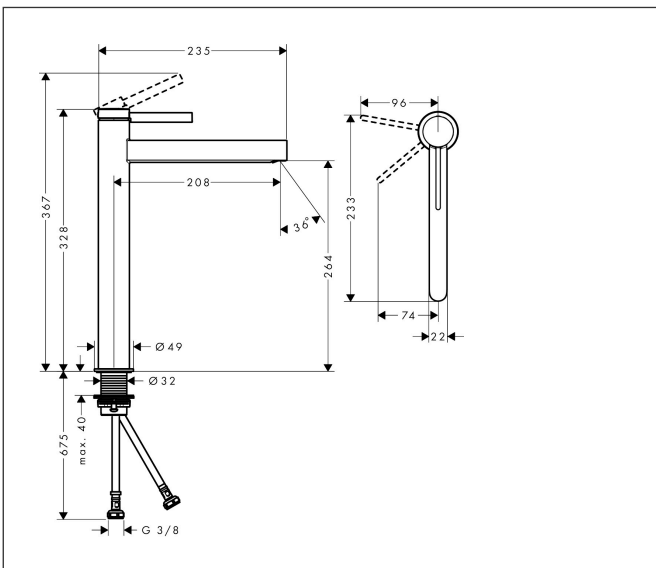

Merk	hansgrohe
Artikelnaam	Finoris ééngreeps wastafelmengkraan 260 CoolStart voor waskom met Push Open afvoer
Art.nr.	76072700
Oppervlakte	mat wit
Netto prijs	479,29 EUR

Product foto

Kenmerken

- ComfortZone: 260
- voorsprong uitloop 208 mm
- uitloophoogte: 264 mm
- greepvariant: Met pingreep
- vaste uitloop
- straalsoort: laminaire straal
- maximale doorstroomhoeveelheid bij 3 bar: 5 l/min
- keramisch kardoes
- push-open afvoergarnituur G 1¼
- materiaal afvoergarnituur: metaal
- koud water met de greep in de middenpositie, bespaart energie en kosten

Maat tekeningen

Technologie

Straalsoorten

Certificaat

Merk	hansgrohe
Artikelnaam	Finoris ééngreeps wastafelmengkraan 260 CoolStart voor waskom met Push Open afvoer
Art.nr.	76072700
Oppervlakte	mat wit
Netto prijs	479,29 EUR