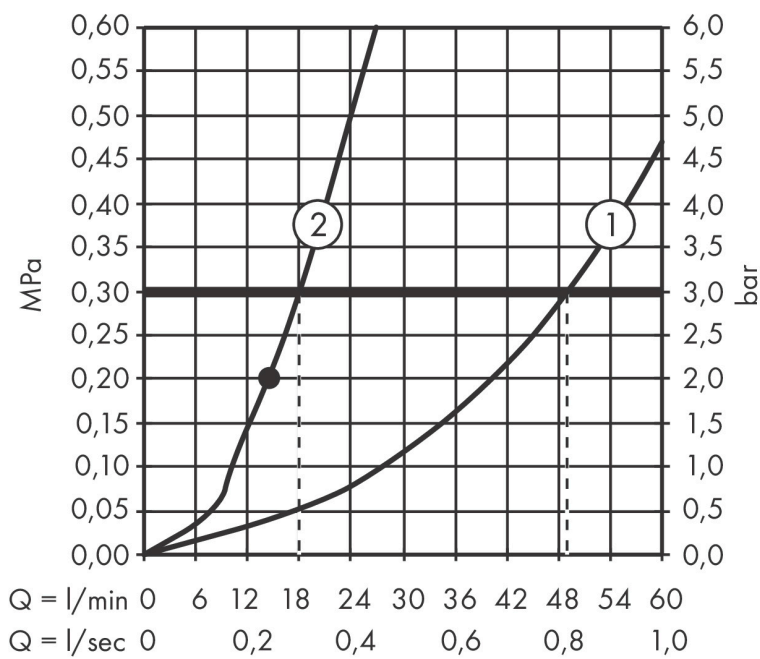

Merk	hansgrohe
Artikelnaam	Vernis Blend 2-gats badrandmengkraan met stopkraan en handdouche Vario
Art.nr.	71461000
Oppervlakte	chrom
Netto prijs	241,47 EUR

Product foto

Kenmerken

- voorsprong uitloop 110 mm
- hartafstand: 180 mm
- maximale doorstroomhoeveelheid bij 3 bar: 49,3 l/min
- keramische kranen warm/koud 90°
- werkt vanaf 0,2 bar
- omstelling met automatische reset
- omstelkraan met stopmogelijkheid
- G $\frac{3}{4}$
- montage op badrand

Maat tekeningen

Merk hansgrohe
 Artikelnaam **Vernis Blend** 2-gats badrandmengkraan met stopkraan en handdouche Vario
 Art.nr. 71461000
 Oppervlakte chroom
 Netto prijs 241,47 EUR

Stroomschema

Merk	hansgrohe
Artikelnaam	Vernis Blend 2-gats badrandmengkraan met stopkraan en handdouche Vario
Art.nr.	71461000
Oppervlakte	chrom
Netto prijs	241,47 EUR