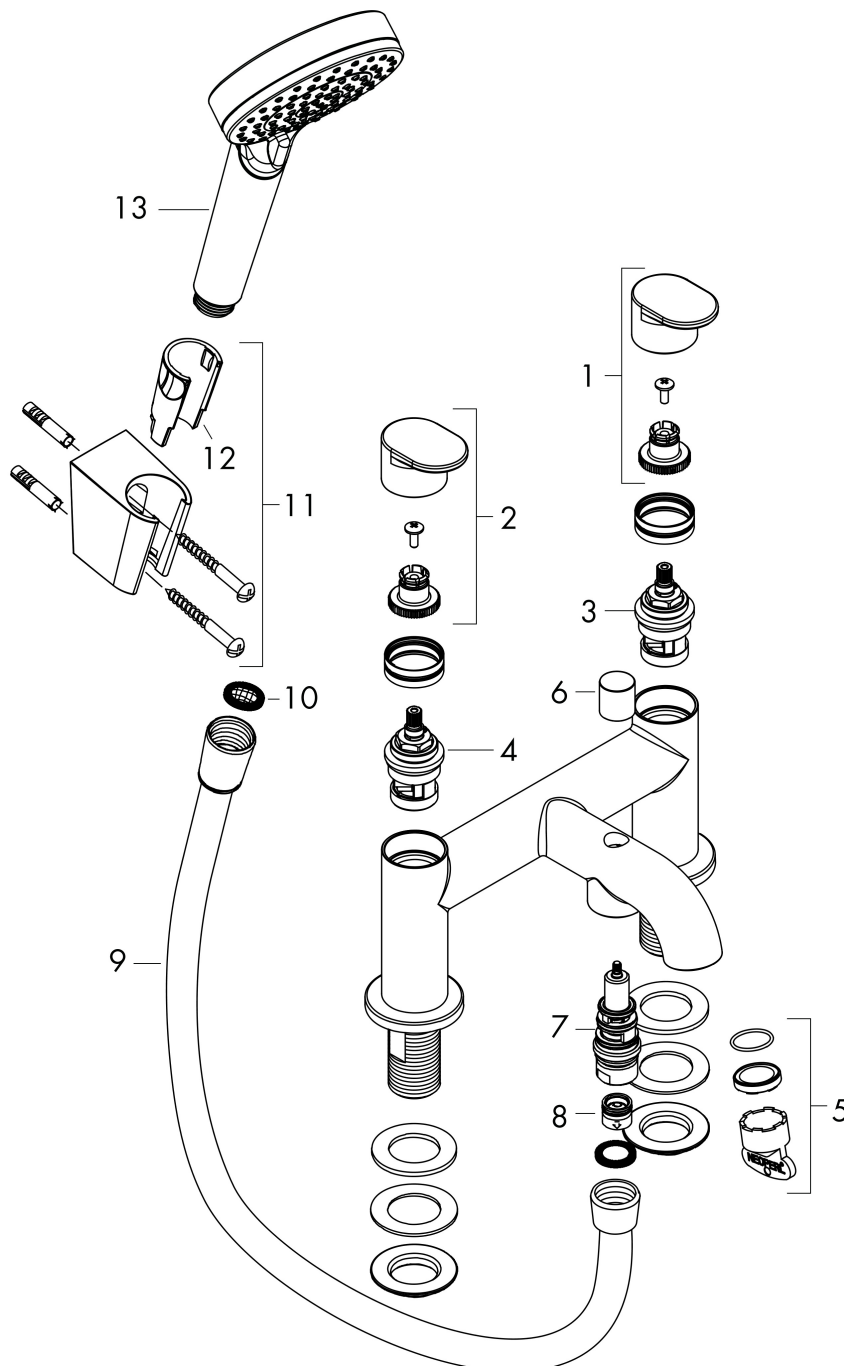

Merk	hansgrohe
Artikelnaam	Vernis Blend 2-gats badrandmengkraan met stopkraan en handdouche Vario
Art.nr.	71461000
Oppervlakte	chrom
Netto prijs	241,47 EUR

Product foto

Kenmerken

- voorsprong uitloop 110 mm
- hartafstand: 180 mm
- maximale doorstroomhoeveelheid bij 3 bar: 49,3 l/min
- keramische kranen warm/koud 90°
- werkt vanaf 0,2 bar
- omstelling met automatische reset
- omstelkraan met stopmogelijkheid
- G $\frac{3}{4}$
- montage op badrand

Maat tekeningen

Merk hansgrohe
 Artikelnaam **Vernis Blend** 2-gats badrandmengkraan met stopkraan en handdouche Vario
 Art.nr. 71461000
 Oppervlakte chroom
 Netto prijs 241,47 EUR

Stroomschema

Merk	hansgrohe
Artikelnaam	Vernis Blend 2-gats badrandmengkraan met stopkraan en handdouche Vario
Art.nr.	71461000
Oppervlakte	chrom
Netto prijs	241,47 EUR

Explosietekening voor bouwjaar: >04/21

Merk hansgrohe
 Artikelnaam **Vernis Blend** 2-gats badrandmengkraan met stopkraan en handdouche Vario
 Art.nr. 71461000
 Oppervlakte chroom
 Netto prijs 241,47 EUR

Onderdelen voor bouwjaar: >04/21

Pos	Beschrijving	Art.nr.	Prijs
1	greep koud	93943000	16,60
2	greep warm	93942000	16,60
3	bovendeel links sluitend	93945000	32,70
4	bovendeel rechts sluitend	93944000	32,70
5	perlator compl.	93947000	16,60
6	trekknop	93949000	
7	omstelling	93948000	32,70
8	terugslagklep	97980000	12,70
9	doucheslang Metaflex'C 1,60 m	28266000	17,42
10	zeefdichting	94246000	3,00
11	douchehouder	28331000	28,72
12	gummi	98918000	3,00
13	Handdouche	26270000	23,32