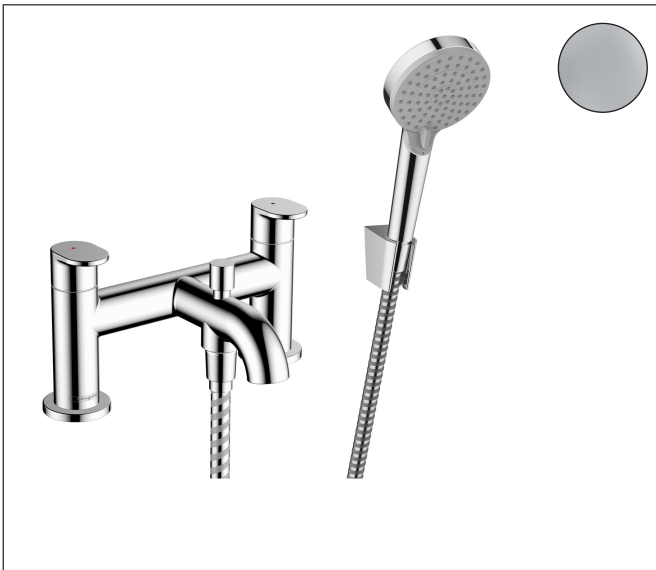

Merk	hansgrohe
Artikelnaam	Vernis Blend 2-gats badrandmengkraan met stopkraan en handdouche Vario
Art.nr.	71461000
Oppervlakte	chrom
Netto prijs	241,47 EUR

Product foto

Kenmerken

- voorsprong uitloop 110 mm
- hartafstand: 180 mm
- maximale doorstroomhoeveelheid bij 3 bar: 49,3 l/min
- keramische kranen warm/koud 90°
- werkt vanaf 0,2 bar
- omstelling met automatische reset
- omstelkraan met stopmogelijkheid
- G $\frac{3}{4}$
- montage op badrand

Maat tekeningen

Merk hansgrohe
 Artikelnaam **Vernis Blend** 2-gats badrandmengkraan met stopkraan en handdouche Vario
 Art.nr. 71461000
 Oppervlakte chroom
 Netto prijs 241,47 EUR

Stroomschema

Merk	hansgrohe
Artikelnaam	Vernis Blend 2-gats badrandmengkraan met stopkraan en handdouche Vario
Art.nr.	71461000
Oppervlakte	chrom
Netto prijs	241,47 EUR

Explosietekening voor bouwjaar: >04/21

Merk hansgrohe
 Artikelnaam **Vernis Blend** 2-gats badrandmengkraan met stopkraan en handdouche Vario
 Art.nr. 71461000
 Oppervlakte chroom
 Netto prijs 241,47 EUR

Onderdelen voor bouwjaar: >04/21

Pos	Beschrijving	Art.nr.	Prijs
1	greep koud	93943000	16,60
2	greep warm	93942000	16,60
3	bovendeel links sluitend	93945000	32,70
4	bovendeel rechts sluitend	93944000	32,70
5	perlator compl.	93947000	16,60
6	trekknop	93949000	
7	omstelling	93948000	32,70
8	terugslagklep	97980000	12,70
9	doucheslang Metaflex'C 1,60 m	28266000	17,42
10	zeefdichting	94246000	3,00
11	douchehouder	28331000	28,72
12	gummi	98918000	3,00
13	Handdouche	26270000	23,32