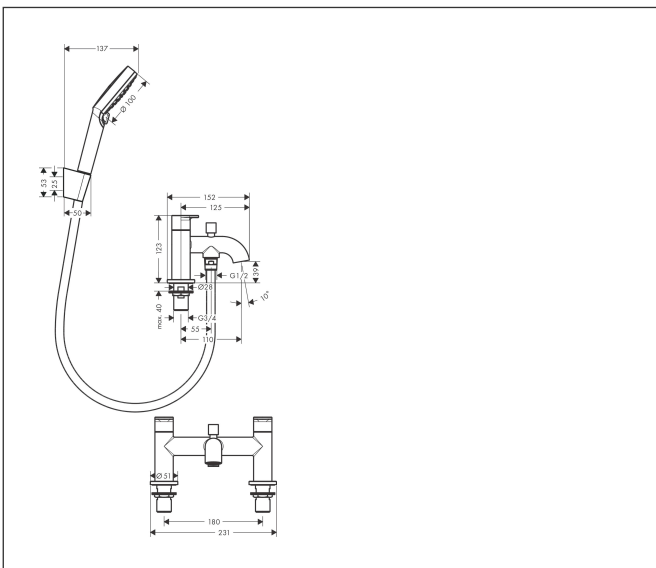

Merk	hansgrohe
Artikelnaam	Vernis Blend 2-gats badrandmengkraan met stopkraan en handdouche Vario
Art.nr.	71461000
Oppervlakte	chrom
Netto prijs	241,47 EUR

Product foto

Kenmerken

- voorsprong uitloop 110 mm
- hartafstand: 180 mm
- maximale doorstroomhoeveelheid bij 3 bar: 49,3 l/min
- keramische kranen warm/koud 90°
- werkt vanaf 0,2 bar
- omstelling met automatische reset
- omstelkraan met stopmogelijkheid
- G $\frac{3}{4}$
- montage op badrand

Maat tekeningen

Merk hansgrohe
 Artikelnaam **Vernis Blend** 2-gats badrandmengkraan met stopkraan en handdouche Vario
 Art.nr. 71461000
 Oppervlakte chroom
 Netto prijs 241,47 EUR

Stroomschema

Merk	hansgrohe
Artikelnaam	Vernis Blend 2-gats badrandmengkraan met stopkraan en handdouche Vario
Art.nr.	71461000
Oppervlakte	chrom
Netto prijs	241,47 EUR

Explosietekening voor bouwjaar: >04/21

Merk hansgrohe
 Artikelnaam **Vernis Blend** 2-gats badrandmengkraan met stopkraan en handdouche Vario
 Art.nr. 71461000
 Oppervlakte chroom
 Netto prijs 241,47 EUR

Onderdelen voor bouwjaar: >04/21

Pos	Beschrijving	Art.nr.	Prijs
1	greep koud	93943000	16,60
2	greep warm	93942000	16,60
3	bovendeel links sluitend	93945000	32,70
4	bovendeel rechts sluitend	93944000	32,70
5	perlator compl.	93947000	16,60
6	trekknop	93949000	
7	omstelling	93948000	32,70
8	terugslagklep	97980000	12,70
9	doucheslang Metaflex'C 1,60 m	28266000	17,42
10	zeefdichting	94246000	3,00
11	douchehouder	28331000	28,72
12	gummi	98918000	3,00
13	Handdouche	26270000	23,32