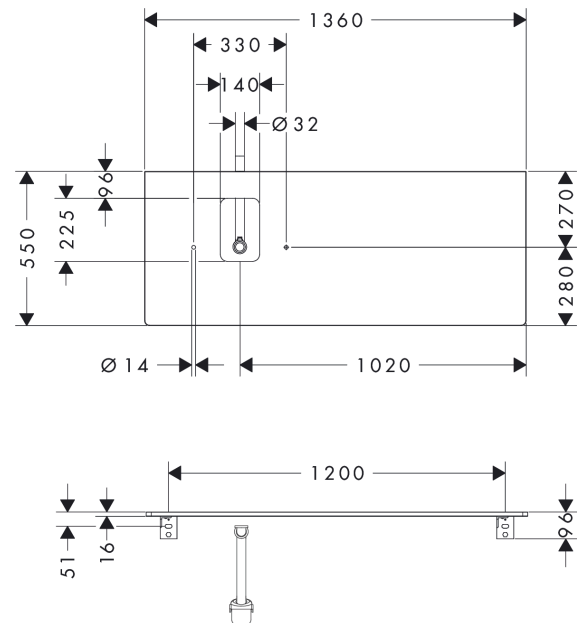

Xelu Q

console 1360/550 met uitsparing links voor wastkom met kraangat, High Gloss White

Finish: **Dark Walnut** Artikelnummer: **54123630**

Beschrijving

- bestaat uit: console, ruimtebesparende sifon
- materiaal: 3-laags spaanplaat met hoge dichtheid
- oppervlaktemateriaal: laminaat (HPL)
- MoistureProof: duurzaam materiaal dat lang mooi blijft
- aantal wastafeluitsparingen: 1
- wastafeluitsparing: links
- kracht van het materiaal: 16 mm
- 1 ruimtebesparende sifon met waterafdichting 50 mm
- wandmontage
- met bevestigingsmateriaal
- met uitsparing voor wastafel met kraangat
- wastkom en badkamermeubel moeten apart besteld worden
- console kan alleen samen met badmeubel voor console worden gemonteerd

Artikeldetails

Vrijblijvende advies
verkoopprijs excl. BTW 529,45 €

Vrijblijvende advies
verkoopprijs incl. BTW 640,63 €

Technologie

Designprijzen

Productfoto

Maattekening

Xelu Q
console 1360/550 met uitsparing links voor waskom met kraangat, High Gloss White
 Finish: **Dark Walnut** Artikelnummer: **54123630**

Explosietekening

Bouwjaar: >05/23

Xelu Q
console 1360/550 met uitsparing links voor waskom met kraangat, High Gloss White
 Finish: **Dark Walnut** Artikelnummer: **54123630**

Reserveonderdelenlijst

Bouwjaar: >05/23