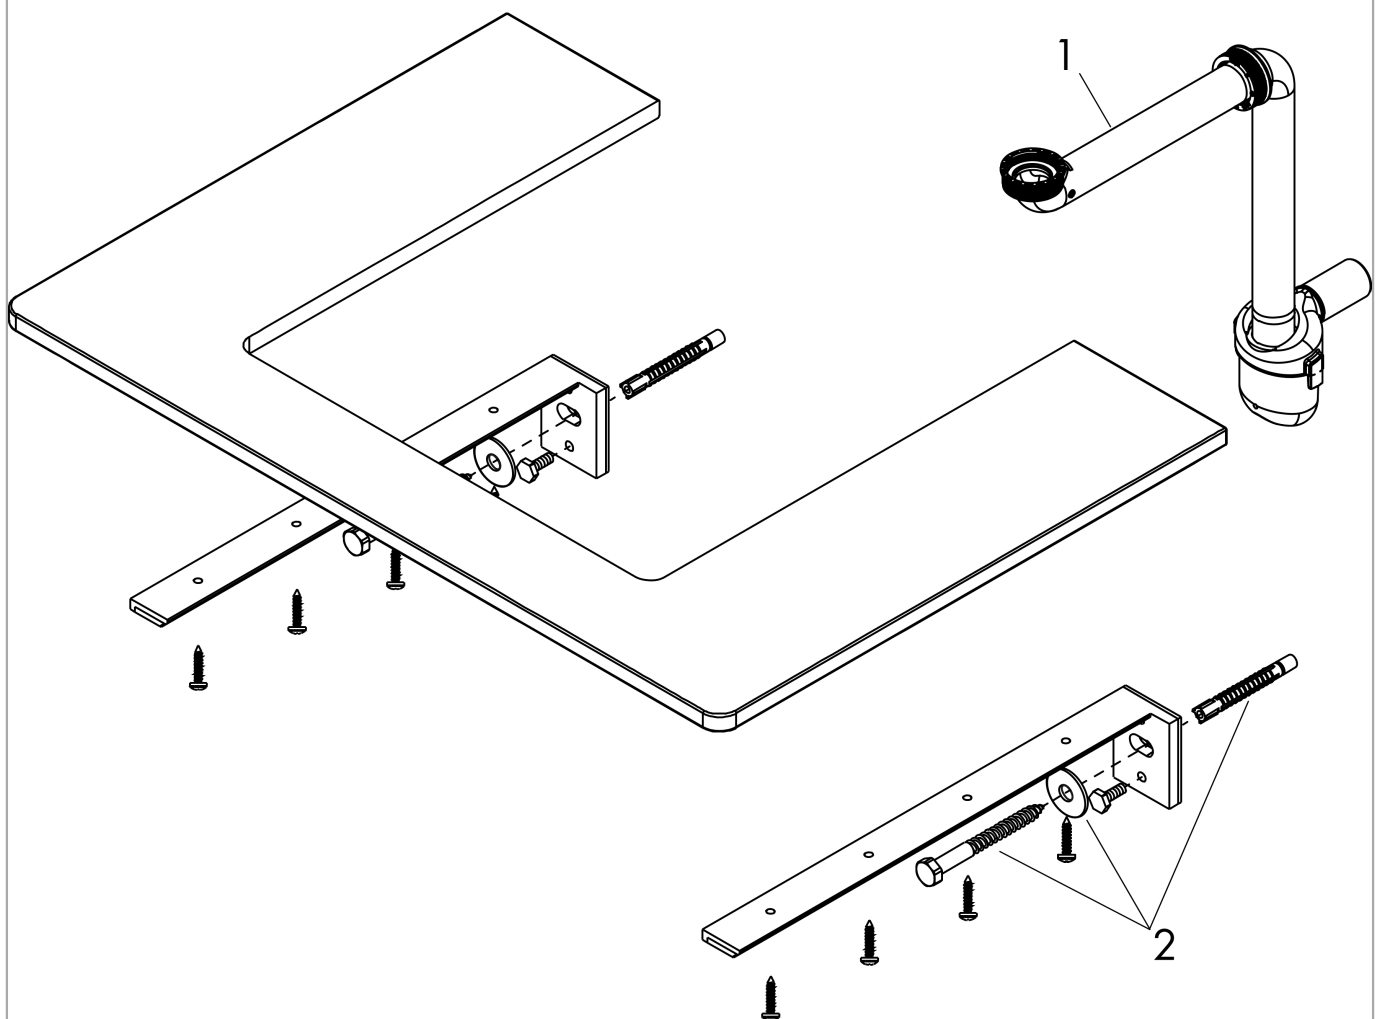

Xelu Q

console 1360/550 met uitsparing links voor wastkom met kraangat, High Gloss White

Finish: **Dark Walnut** Artikelnummer: **54123630**

Beschrijving

- bestaat uit: console, ruimtebesparende sifon
- materiaal: 3-laags spaanplaat met hoge dichtheid
- oppervlaktemateriaal: laminaat (HPL)
- MoistureProof: duurzaam materiaal dat lang mooi blijft
- aantal wastafeluitsparingen: 1
- wastafeluitsparing: links
- kracht van het materiaal: 16 mm
- 1 ruimtebesparende sifon met waterafdichting 50 mm
- wandmontage
- met bevestigingsmateriaal
- met uitsparing voor wastafel met kraangat
- wastkom en badkamermeubel moeten apart besteld worden
- console kan alleen samen met badmeubel voor console worden gemonteerd

Artikeldetails

Vrijblijvende advies
verkoopprijs excl. BTW 529,45 €

Vrijblijvende advies
verkoopprijs incl. BTW 640,63 €

Technologie

Designprijzen

Productfoto

Maattekening

Xelu Q
console 1360/550 met uitsparing links voor waskom met kraangat, High Gloss White
 Finish: **Dark Walnut** Artikelnummer: **54123630**

Explosietekening

Bouwjaar: >05/23

Xelu Q
console 1360/550 met uitsparing links voor waskom met kraangat, High Gloss White
 Finish: **Dark Walnut** Artikelnummer: **54123630**

Reserveonderdelenlijst

Bouwjaar: >05/23