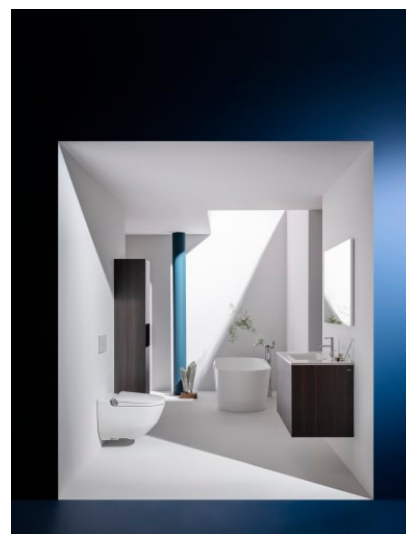

## DIMENSIONS

Longueur	600 mm
Largeur	395 mm
Hauteur	405 mm

## AGRANDIR LA VUE

WC douche rimless, suspendu, à chasse directe Laufen-CLEANET RIVA en céramique sanitaire, avec traitement céramique LCC pour alimentation sur secteur (220-240 V, 50-60 Hz), pour réservoir de chasse encastré, contenance 6/3 litres, y compris siège et abattant amovible, avec abaissement automatique, contrôler avec bouton rotatif pour la fonction de douche, télécommande avec écran tactile, douchette séant et douchette pour les dames, mode oscillant et niveau par impulsions, fonction autonettoyante de la pomme de douche, aspiration des odeurs automatique, lumière avec fonction de signal article no 820691 400 000 1, Blanc l'exécution LCC

## ACCESSOIRES DE MONTAGE EXCLUS

Plaque d'adaptation pour WC douche Cleanet Riva, article no 894690  
Jeu de fixation à tiges de scellement M12

Canule amovible	Lavage à l'eau chaude	Système d'évacuation : Washdown
Canule auto-nettoyante	Mode économie d'énergie	Système de fermeture amortie SoftClose
Contrôle de l'intensité du jet d'eau	Nombre de canules : 1	Type d'installation : Suspendu
Contrôle de la température de l'eau	Panneau de commande : Clavier latéral et télécommande, Fixe	Type d'évacuation : Horizontale
Fonction lavabo	Programmes personnalisables	Type de bride : Rimless
Kit de fixations : Inclus	Siège et abattant extractibles	

## CLEANET RIVA

La pure théorie prend forme pour donner naissance à une unité parfaitement conçue et dotée d'un intérieur avancé d'un point de vue technique. Le concept visionnaire se reflète à travers le design d'une grande sensibilité de ce WC-douche unique doté d'un système de contrôle en acier inoxydable intuitif. Grâce à sa technologie brevetée, ce design fait passer l'approche holistique, incorporant design, confort et hygiène, au niveau supérieur et a reçu les prix de design les plus prestigieux.