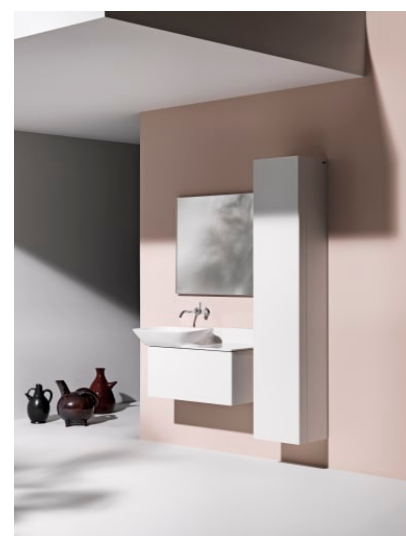

## CLEANET RIVA

**WC lavant suspendu sans bride, avec abattant déclinable, frein de chute, incluant télécommande avec écran tactile**

## DIMENSIONS

Longueur	600 mm
Largeur	395 mm
Hauteur	405 mm

## ACCESSOIRES DE MONTAGE EXCLUS

Plaque d'adaptation pour WC douche Cleanet Riva, article no 894690  
Jeu de fixation à tiges de scellement M12

Canule amovible	Lavage à l'eau chaude	Système d'évacuation : Washdown
Canule auto-nettoyante	Mode économie d'énergie	Système de fermeture amortie SoftClose
Contrôle de l'intensité du jet d'eau	Nombre de canules : 1	Type d'installation : Suspendu
Contrôle de la température de l'eau	Panneau de commande : Clavier latéral et télécommande, Fixe	Type d'évacuation : Horizontale
Fonction lavabo	Programmes personnalisables	Type de bride : Rimless
Kit de fixations : Inclus	Siège et abattant extractibles	

## CLEANET RIVA

La pure théorie prend forme pour donner naissance à une unité parfaitement conçue et dotée d'un intérieur avancé d'un point de vue technique. Le concept visionnaire se reflète à travers le design d'une grande sensibilité de ce WC-douche unique doté d'un système de contrôle en acier inoxydable intuitif. Grâce à sa technologie brevetée, ce design fait passer l'approche holistique, incorporant design, confort et hygiène, au niveau supérieur et a reçu les prix de design les plus prestigieux.