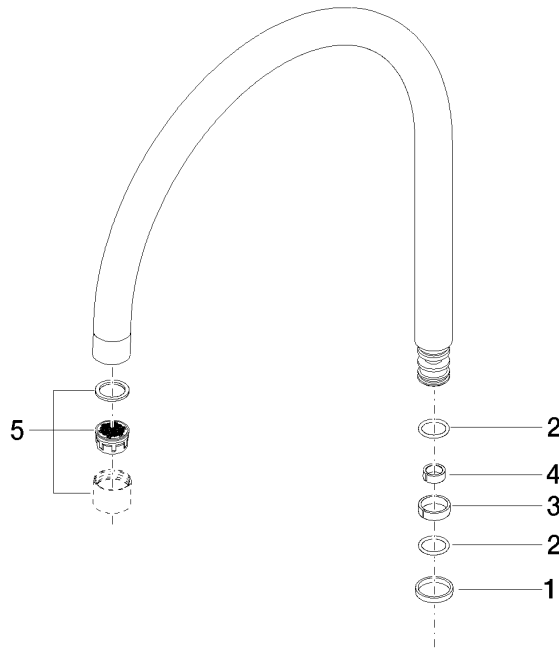

Auslauf 280 mm, 8 l/min. - Messing gebürstet (23kt Gold)

90 28 22 203 02

Auslauf 280 mm, 8 l/min. - Messing gebürstet (23kt Gold)

90 28 22 203 02

Auslauf 280 mm, 8 l/min. - Messing gebürstet (23kt Gold)

90 28 22 203 02

Auslauf 280 mm, 8 l/min. - Messing gebürstet (23kt Gold)

90 28 22 203 02

Auslauf 280 mm, 8 l/min. - Messing gebürstet (23kt Gold)

90 28 22 203 02

Ersatzteilstückliste

Nr.	Artikelnummer	Benennung	Verbaumenge	Lieferzeit
	90 28 10 125 00 90	Gleitring -	6	2