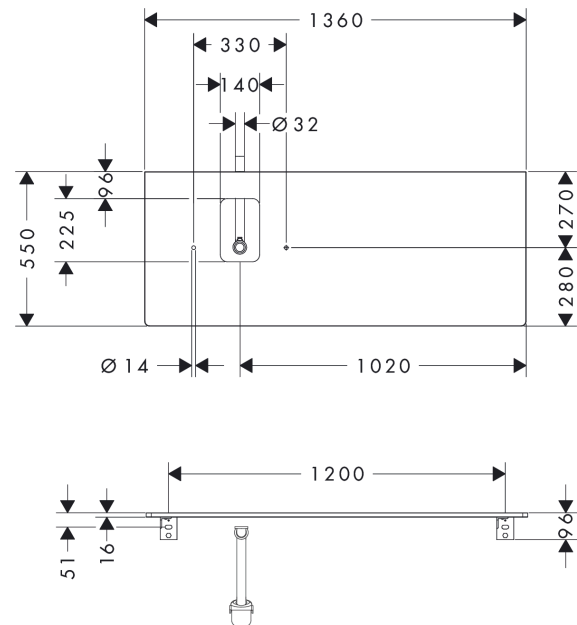

Xelu Q

console 1360/550 met uitsparing links voor wastom met kraangat, High Gloss White

Finish: **Diamond Matt Grey** Artikelnummer: **54123910**

Beschrijving

- bestaat uit: console, ruimtebesparende sifon
- materiaal: 3-laags spaanplaat met hoge dichtheid
- oppervlaktemateriaal: laminaat (HPL)
- SmoothSurface: glad en effen voor een geweldig gevoel
- AntiFingerprint: oplossing tegen vingerafdrukken
- MoistureProof: duurzaam materiaal dat lang mooi blijft
- aantal wastafeluitsparingen: 1
- wastafeluitsparing: links
- kracht van het materiaal: 16 mm
- 1 ruimtebesparende sifon met waterafdichting 50 mm
- wandmontage
- met bevestigingsmateriaal
- met uitsparing voor wastafel met kraangat
- wastom en badkamermeubel moeten apart besteld worden
- console kan alleen samen met badmeubel voor console worden gemonteerd

Artikeldetails

Vrijblijvende advies
verkoopprijs excl. BTW 529,45 €

Vrijblijvende advies
verkoopprijs incl. BTW 640,63 €

Technologie

Designprijzen

Productfoto

Maattekening

Xelu Q
console 1360/550 met uitsparing links voor waskom met kraangat, High Gloss White
 Finish: **Diamond Matt Grey** Artikelnummer: **54123910**

Explosietekening

Bouwjaar: >05/23

Xelu Q

console 1360/550 met uitsparing links voor waskom met kraangat, High Gloss White

Finish: **Diamond Matt Grey** Artikelnummer: **54123910**

Reserveonderdelenlijst

Bouwjaar: >05/23