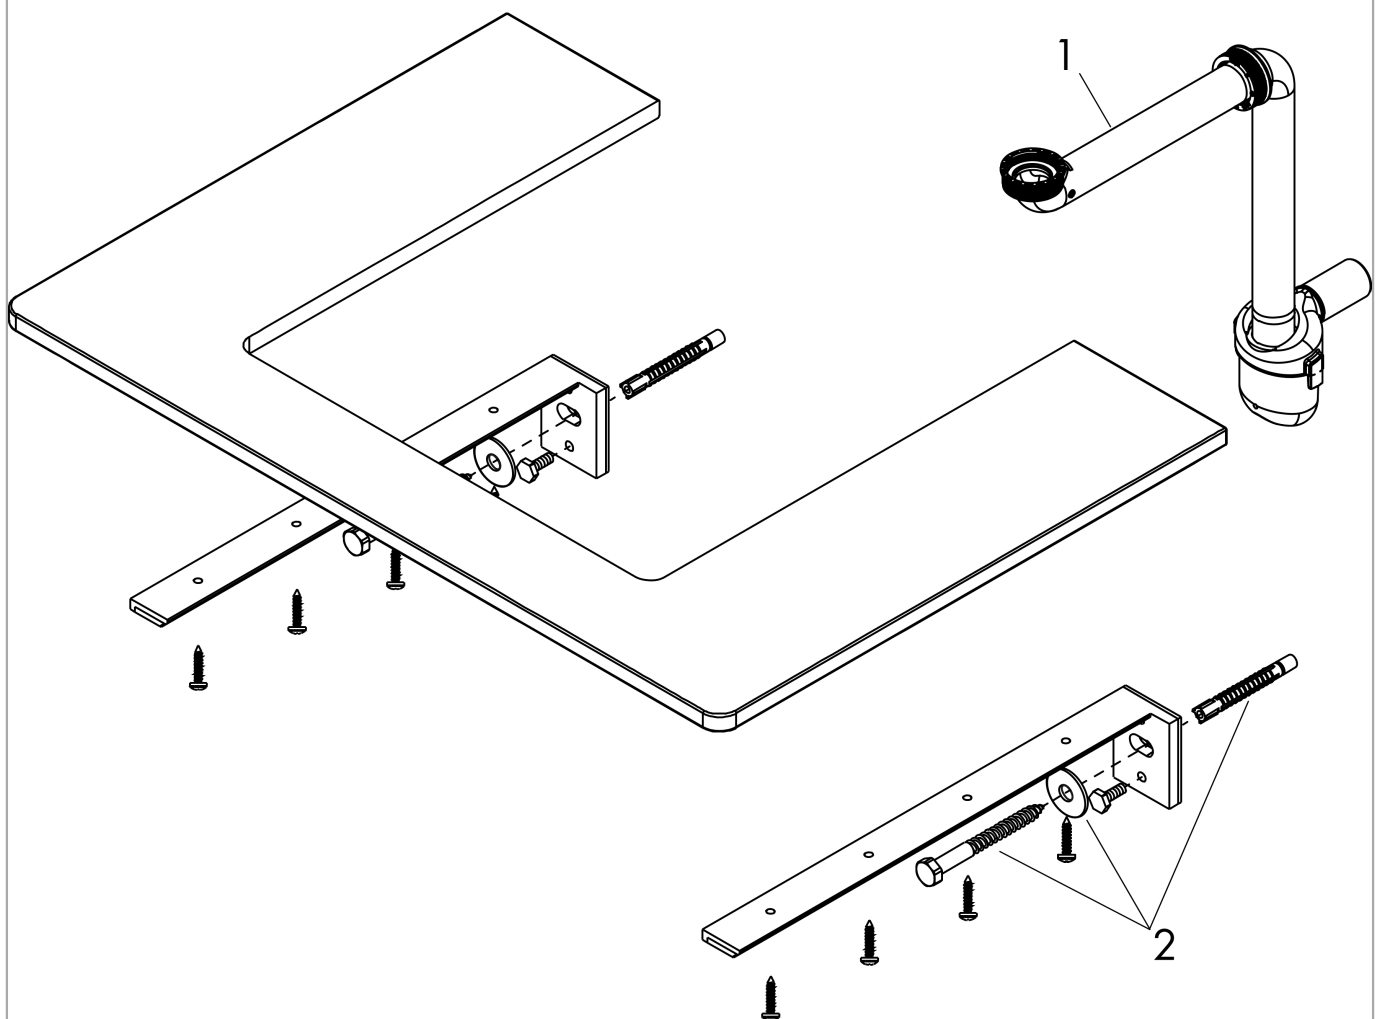

Xelu Q

console 1360/550 met uitsparing links voor wastom met kraangat, High Gloss White

Finish: **Diamond Matt Grey** Artikelnummer: **54123910**

Beschrijving

- bestaat uit: console, ruimtebesparende sifon
- materiaal: 3-laags spaanplaat met hoge dichtheid
- oppervlaktemateriaal: laminaat (HPL)
- SmoothSurface: glad en effen voor een geweldig gevoel
- AntiFingerprint: oplossing tegen vingerafdrukken
- MoistureProof: duurzaam materiaal dat lang mooi blijft
- aantal wastafeluitsparingen: 1
- wastafeluitsparing: links
- kracht van het materiaal: 16 mm
- 1 ruimtebesparende sifon met waterafdichting 50 mm
- wandmontage
- met bevestigingsmateriaal
- met uitsparing voor wastafel met kraangat
- wastom en badkamermeubel moeten apart besteld worden
- console kan alleen samen met badmeubel voor console worden gemonteerd

Artikeldetails

Vrijblijvende advies
verkoopprijs excl. BTW 529,45 €

Vrijblijvende advies
verkoopprijs incl. BTW 640,63 €

Technologie

Designprijzen

Productfoto

Maattekening

Xelu Q
console 1360/550 met uitsparing links voor waskom met kraangat, High Gloss White
 Finish: **Diamond Matt Grey** Artikelnummer: **54123910**

Explosietekening

Bouwjaar: >05/23

Xelu Q

console 1360/550 met uitsparing links voor waskom met kraangat, High Gloss White

Finish: **Diamond Matt Grey** Artikelnummer: **54123910**

Reserveonderdelenlijst

Bouwjaar: >05/23