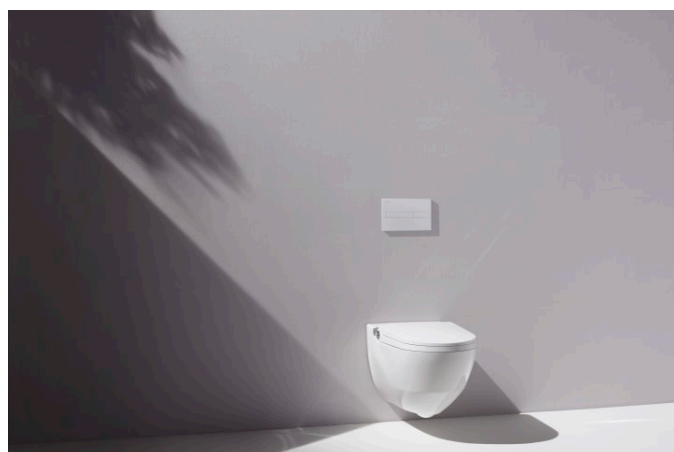

## CLEANET RIVA

Douche WC, randloos, wandcloset, met afstandsbediening, incl. closetzitting met deksel, afneembaar systeem en softclose

## VERGROOT BEKIJKEN

Douche WC rimless, wandcloset, diepspoel  
 Laufen-CLEANET RIVA closet 100% keramiek swiss made, met keramische afwerking LCC, voor netvoeding (220-240 V, 50-60 HZ), voor inbouwreservoirs, spoelvolumen 6/3 liter incl. afneembare zitting met deksel van duroplast en softclose systeem, bediening met draaiknop voor douchefuncties, touch screen afstandsbediening, billen- en lady douche, oscilleer- en pulseerfunctie, geïntegreerde zelfreiniging van de douchekop telkens vóór en na gebruik, thermische reiniging, 2 way communicatie, power functie, automatische geurafzuiging, LED nachtlucht met signaalfunctie, verschillende programmeerbare gebruikersprofielen, artikel nr. 820691 400 000 1, wit LCC uitvoering

## EXCLUSIEF BEVESTIGINGSACCESSOIRES

Adapterplaat voor Cleanet Riva Douche WC, Bestel nr. 894690 Bevestiging set M12

Aantal sproeiers : 1	Heet water reinigen	Spoelsysteem : Diepspoel
Afneembare bril en deksel	Het type Rim : Rimless	Type installatie : Wandhangend
Afneembare sproeier	Outlet type : Horizontaal	Water intensiteitscontrole
Bedieningspaneel : Afstandsbediening, Bevestigd	Persoonlijke programma's	Watertemperatuurregeling
Bevestigingsset : Inclusief	Schoonmaak functie	Zelfreinigende sproeier
Energiebesparende functie	SoftClose systeem	

## CLEANET RIVA

Pure theorie krijgt vorm - in de gedaante van een perfect design met een technisch geavanceerd interieur. Het visionaire concept komt tot uiting in het opvallend gevoelige design van deze onvergelykbare douche-wc, die is uitgevoerd met een intuïtief roestvaststalen bedieningssysteem. Dankzij de gepatenteerde technologie bereikt dit design met zijn holistische benadering - inclusief design, comfort en hygiëne - een ongekend niveau en is het bekroond met de meest prestigieuze designprijzen.