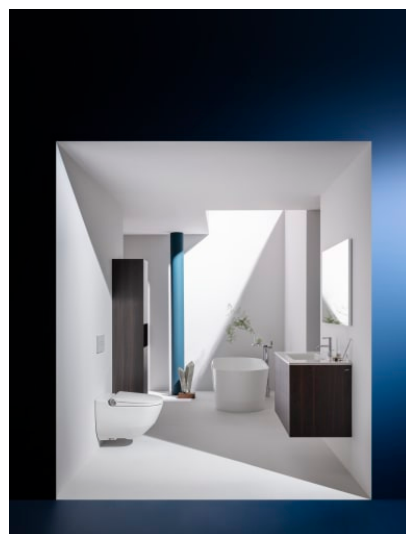

## VERGROOT BEKIJKEN

Douche WC rimless, wandcloset, diepspoel  
 Laufen-CLEANET RIVA closet 100% keramiek swiss made, met keramische afwerking LCC, voor netvoeding (220-240 V, 50-60 HZ), voor inbouwreservoirs, spoelvolumen 6/3 liter incl. afneembare zitting met deksel van duroplast en softclose systeem, bediening met draaiknop voor douchefuncties, touch screen afstandsbediening, billen- en lady douche, oscilleer- en pulseerfunctie, geïntegreerde zelfreiniging van de douchekop telkens vóór en na gebruik, thermische reiniging, 2 way communicatie, power functie, automatische geurafzuiging, LED nachtlucht met signaalfunctie, verschillende programmeerbare gebruikersprofielen, artikel nr. 820691 400 000 1, wit LCC uitvoering

## CLEANET RIVA

Pure theorie krijgt vorm - in de gedaante van een perfect design met een technisch geavanceerd interieur. Het visionaire concept komt tot uiting in het opvallend gevoelige design van deze onvergelykbare douche-wc, die is uitgevoerd met een intuïtief roestvaststalen bedieningssysteem. Dankzij de gepatenteerde technologie bereikt dit design met zijn holistische benadering - inclusief design, comfort en hygiëne - een ongekend niveau en is het bekroond met de meest prestigieuze designprijzen.