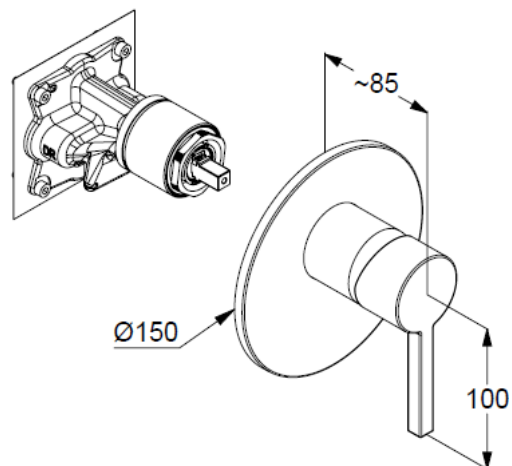

Feinbau-Set mit Funktionseinheit

Wandmontage

geschlossener Hebel, Metall

Keramik-Kartusche mit Heißwasserbegrenzung

Durchflussmenge bei 3 bar 28 l/min.

### Produktabbildung/ Product picture

### Maßzeichnung/ Dimensional drawing