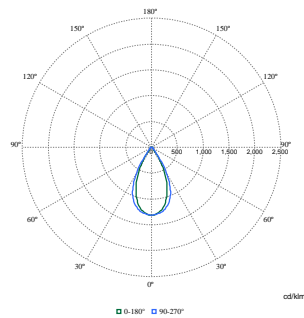

Fotometrische gegevens

Polar Normal (separate) - BY580PI - 910505102914