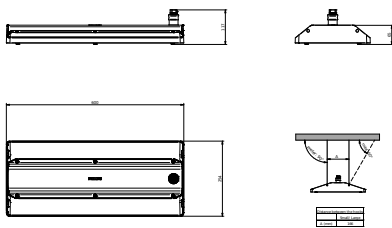

GentleSpace Gen4

	Onderdelen en documentatie zijn voor langere tijd beschikbaar.
Ingebedde koolstof (A1-A3)	49,1 kg CO₂e
Verhouding van bewerkte materialen in product	42,2 %
Recyclebare inhoudsverhouding van het eindproduct	60,8 %
GWP totaal B6 (kg CO₂eq) Opgegeven eenheid	Bereken met uw lokale energiemixwaarde: Vermogen (kW, aangegeven eenheid) * Levensduur (uren, aangegeven eenheid) * Energiemix (kg CO₂eq / kWh)
GWP totaal B6 (kg CO₂eq) Functionele eenheid	Bereken met uw lokale energiemixwaarde: Aangegeven vermogen (kW) * 1000 (lm) / lumenoutput (lm) Aangegeven eenheid *

	35000 (uur) * energiemix (kg CO₂ eq / kWh)
Productgegevens	
Productnaam voor bestelling	BY580P 170S/840 DIA NB GC SI
Volledige productnaam	BY580P 170S/840 DIA NB GC SI
Full EOC	872016958908700
Bestelcode	8720169589087
Materiaalnr. (12NC)	910505102914
Lokale code	8720169589087
Numerator - Aantal per pak	1
EAN/UPC - product/behuizing	8720169589087
Numerator - Dozen per buitendoos	1
EAN/UPC - Case	8720169589087
Code productfamilie	BY580P [Gentlespace gen4 Small]

Maatschets

BY580P, BY582P suspended