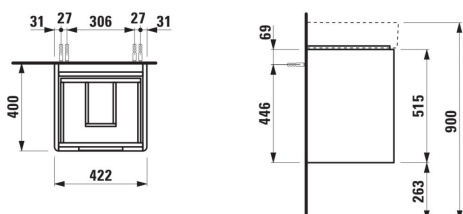

DESSINS TECHNIQUES