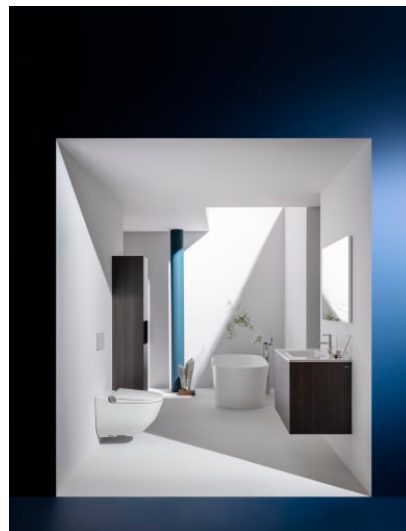

CLEANET RIVA

WC lavant suspendu sans bride, avec abattant déclinable, frein de chute, incluant télécommande avec écran tactile

DIMENSIONS

Longueur	600 mm
Largeur	395 mm
Hauteur	405 mm

COULEUR ET FINITION

■ 020 Noir brillant

OPTIONS

000 - Modèle standard

AGRANDIR LA VUE

WC douche rimless, suspendu, à chasse directe Laufen-CLEANET RIVA en céramique sanitaire, avec traitement céramique LCC pour alimentation sur secteur (220-240 V, 50-60 Hz), pour réservoir de chasse encastré, contenance 6/3 litres, y compris siège et abattant amovible, avec abaissement automatique, contrôler avec bouton rotatif pour la fonction de douche, télécommande avec écran tactile, douchette séant et douchette pour les dames, mode oscillant et niveau par impulsions, fonction autonettoyante de la pomme de douche, aspiration des odeurs automatique, lumière avec fonction de signal article no 820691 400 000 1, Blanc l'exécution LCC

Nettoyage par pulsations

Nettoyage périnéal

COMPATIBLE AVEC

Plaque d'adaptation pour l'installation du WC lavant avec raccords centrés de plus de 9 cm

H8946900000001

INEOLINK concealed cistern for wall-hung WC and shower WC

H9201150000001

CLEANET RIVA

La pure théorie prend forme pour donner naissance à une unité parfaitement conçue et dotée d'un intérieur avancé d'un point de vue technique. Le concept visionnaire se reflète à travers le design d'une grande sensibilité de ce WC-douche unique doté d'un système de contrôle en acier inoxydable intuitif. Grâce à sa technologie brevetée, ce design fait passer l'approche holistique, incorporant design, confort et hygiène, au niveau supérieur et a reçu les prix de design les plus prestigieux.