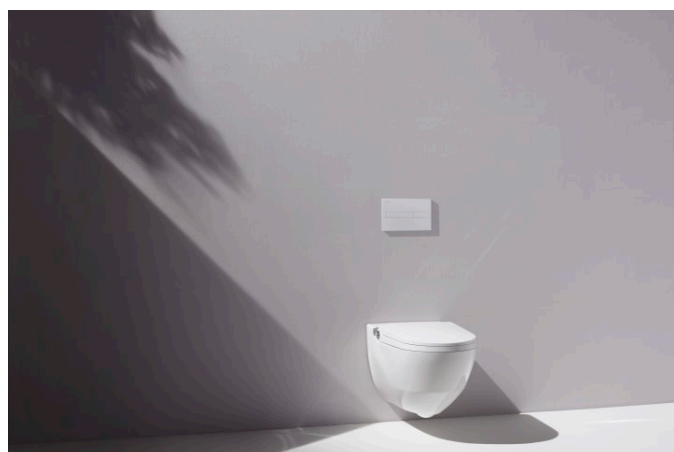

CLEANET RIVA

WC lavant suspendu sans bride, avec abattant déclinable, frein de chute, incluant télécommande avec écran tactile

DIMENSIONS

Longueur	600 mm
Largeur	395 mm
Hauteur	405 mm

COULEUR ET FINITION

■ 020 Noir brillant

OPTIONS

000 - Modèle standard

AGRANDIR LA VUE

WC douche rimless, suspendu, à chasse directe Laufen-CLEANET RIVA en céramique sanitaire, avec traitement céramique LCC pour alimentation sur secteur (220-240 V, 50-60 Hz), pour réservoir de chasse encastré, contenance 6/3 litres, y compris siège et abattant amovible, avec abaissement automatique, contrôler avec bouton rotatif pour la fonction de douche, télécommande avec écran tactile, douchette séant et douchette pour les dames, mode oscillant et niveau par impulsions, fonction autonettoyante de la pomme de douche, aspiration des odeurs automatique, lumière avec fonction de signal article no 820691 400 000 1, Blanc l'exécution LCC

Nettoyage par pulsations

Nettoyage périnéal

COMPATIBLE AVEC

Plaque d'adaptation pour l'installation du WC lavant avec raccords centrés de plus de 9 cm

H8946900000001

INEOLINK concealed cistern for wall-hung WC and shower WC

H9201150000001

CLEANET RIVA

La pure théorie prend forme pour donner naissance à une unité parfaitement conçue et dotée d'un intérieur avancé d'un point de vue technique. Le concept visionnaire se reflète à travers le design d'une grande sensibilité de ce WC-douche unique doté d'un système de contrôle en acier inoxydable intuitif. Grâce à sa technologie brevetée, ce design fait passer l'approche holistique, incorporant design, confort et hygiène, au niveau supérieur et a reçu les prix de design les plus prestigieux.