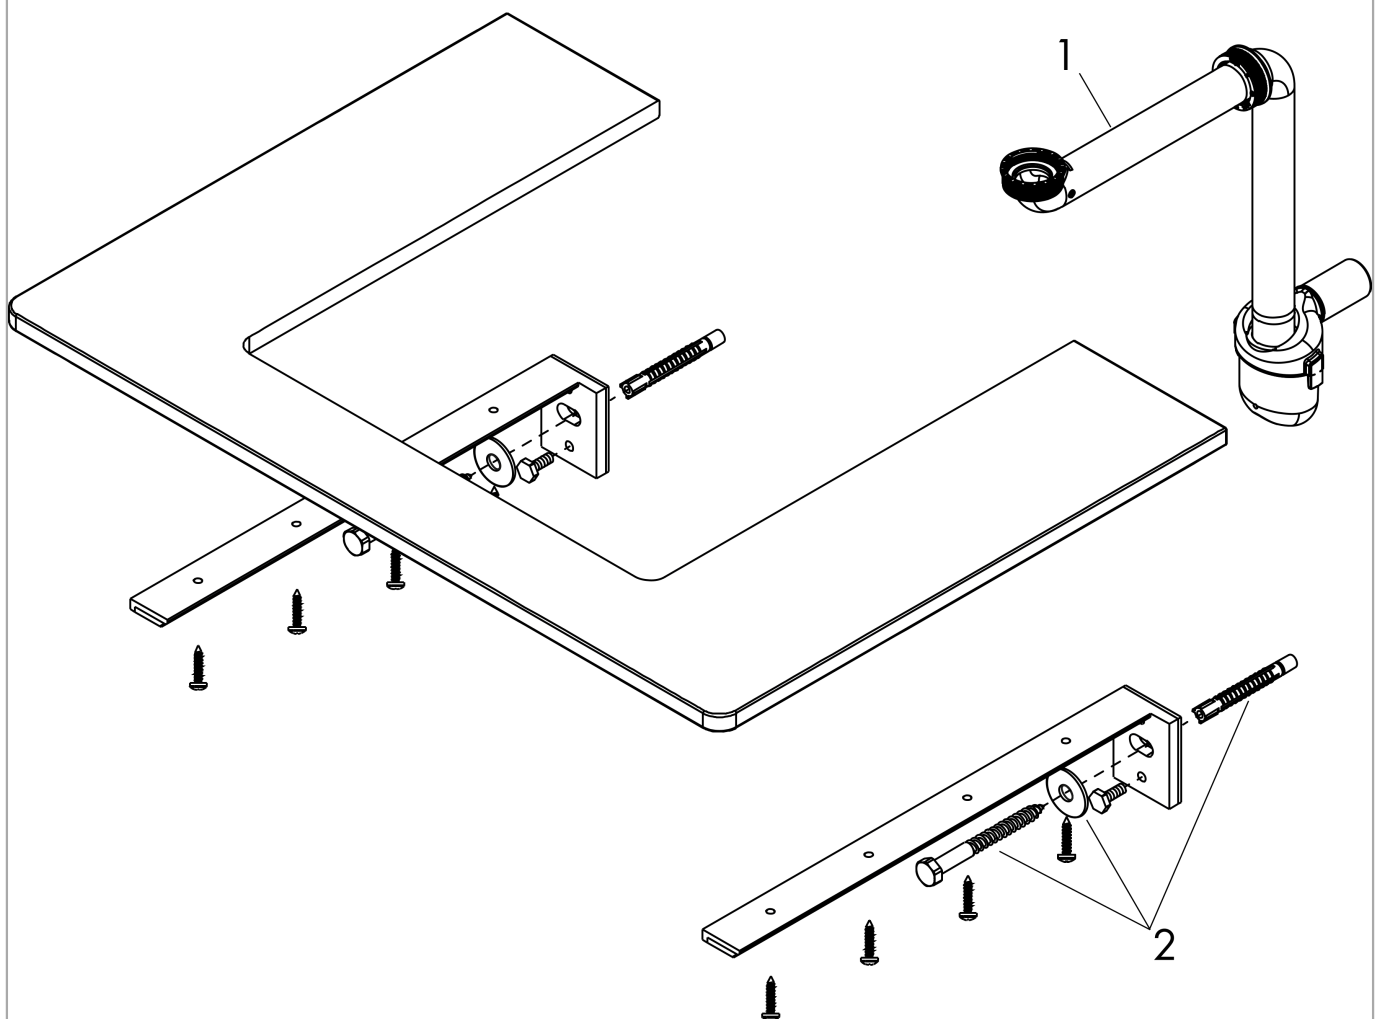

**Xelu Q**  
**console 1360/550 met uitsparing rechts voor waskom met kraangat, High Gloss White**  
 Finish: **High Gloss White** Artikelnummer: **54124050**

**Explosietekening**

Bouwjaar: >05/23

**Xelu Q**  
**console 1360/550 met uitsparing rechts voor waskom met kraangat, High Gloss White**  
 Finish: **High Gloss White** Artikelnummer: **54124050**