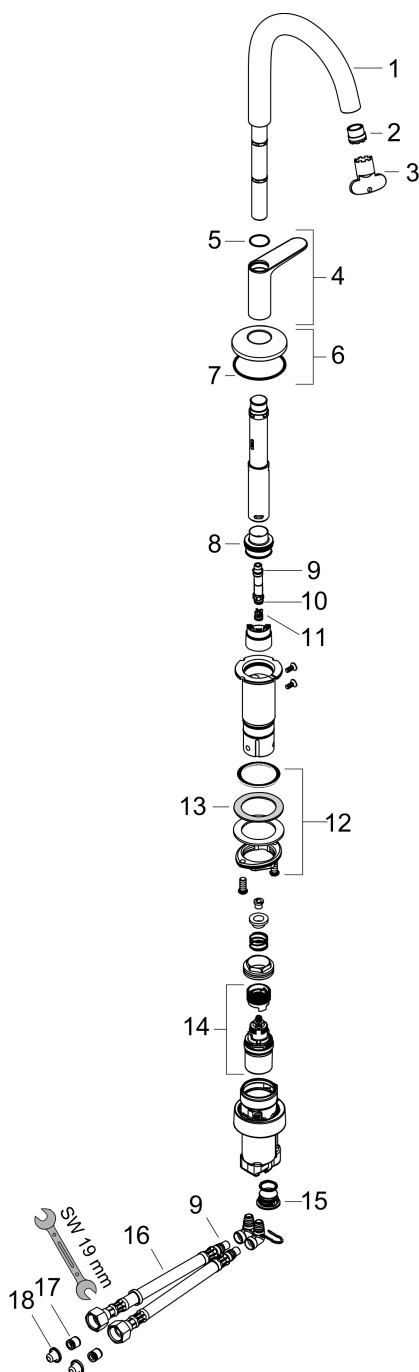

Merk AXOR
 Artikelnaam **AXOR One** wastafelmengkraan 140 Select met PushOpen afvoer
 Art.nr. 48010340
 Oppervlakte Brushed Black Chrome
 Netto prijs 803,49 EUR

Product foto

Maat tekeningen

Kenmerken

- ComfortZone: 140
- voorsprong uitloop 122 mm
- uitloophoogte: 140 mm
- greepvariant: Select
- straalsoort: normale straal
- maximale doorstroomhoeveelheid bij 3 bar: 5 l/min
- Select kardoos met temperatuurregeling
- Select-knop aan/uit bediening
- push-open afvoergarnituur G 1 1/4
- materiaal afvoergarnituur: metaal
- koud water met de greep in de middenpositie, bespaart energie en kosten
- EU taxonomie: max 6l/min - draagt substantieel bij aan duurzaamheid

Technologie

Straalsoorten

Merk AXOR
Artikelnaam **AXOR One** wastafelmengkraan 140 Select met PushOpen afvoer
Art.nr. 48010340
Oppervlakte Brushed Black Chrome
Netto prijs 803,49 EUR

Stroomschema

Merk	AXOR
Artikelnaam	AXOR One wastafelmengkraan 140 Select met PushOpen afvoer
Art.nr.	48010340
Oppervlakte	Brushed Black Chrome
Netto prijs	803,49 EUR

Explosietekening voor bouwjaar: >02/26

Merk	AXOR
Artikelnaam	AXOR One wastafelmengkraan 140 Select met PushOpen afvoer
Art.nr.	48010340
Oppervlakte	Brushed Black Chrome
Netto prijs	803,49 EUR

Onderdelen voor bouwjaar: >02/26

Pos	Beschrijving	Art.nr.	Prijs
1	uitloop compl.	94233340	142,79
2	perlator compl.	93118000	21,22
3	montagesleutel	98987000	8,01
4	greep	94238340	177,42
5	O-ring 17x1	94259000	3,12
6	rozet voor uitloop	93998340	51,06
7	O-Ring 46x2	98195000	3,12
8	O-ring 24x2,5	98145000	3,12
9	O-ring 7x1,5	98422000	3,12
10	O-ring 6x1,5	98107000	3,12
11	terugslagklep	93250000	26,73
12	schachtbevestigingsset compl. (Ø 32)	13961000	21,22
13	kardoes compl.	92529000	95,16
14	stelring	97548000	3,12
15	O-ring 14x2	98129000	3,12
16	aansluitslang 450 mm M8x0,75 G3/8	93405000	34,01
17	terugslagklep DW 10	96456000	8,01
18	zeefdichting	95291000	10,82
a	Afvoerplug Push-Open	50100340	93,10
b	schachtverlenging	13898000	66,87