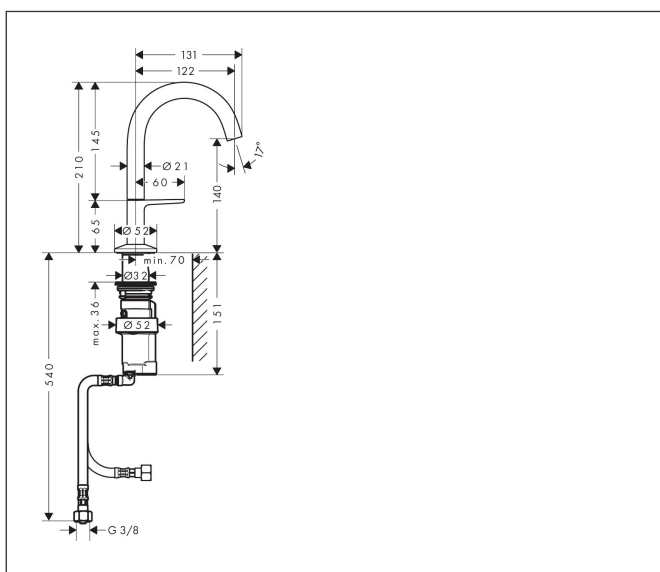

Merk AXOR
 Artikelnaam **AXOR One** wastafelmengkraan 140 Select met PushOpen afvoer
 Art.nr. 48010340
 Oppervlakte Brushed Black Chrome
 Netto prijs 803,49 EUR

Product foto

Maat tekeningen

Kenmerken

- ComfortZone: 140
- voorsprong uitloop 122 mm
- uitloophoogte: 140 mm
- greepvariant: Select
- straalsoort: normale straal
- maximale doorstroomhoeveelheid bij 3 bar: 5 l/min
- Select kardoos met temperatuurregeling
- Select-knop aan/uit bediening
- push-open afvoergarnituur G 1 1/4
- materiaal afvoergarnituur: metaal
- koud water met de greep in de middenpositie, bespaart energie en kosten
- EU taxonomie: max 6l/min - draagt substantieel bij aan duurzaamheid

Technologie

Straalsoorten

Merk AXOR
Artikelnaam **AXOR One** wastafelmengkraan 140 Select met PushOpen afvoer
Art.nr. 48010340
Oppervlakte Brushed Black Chrome
Netto prijs 803,49 EUR

Stroomschema

Merk	AXOR
Artikelnaam	AXOR One wastafelmengkraan 140 Select met PushOpen afvoer
Art.nr.	48010340
Oppervlakte	Brushed Black Chrome
Netto prijs	803,49 EUR

Explosietekening voor bouwjaar: >02/26

Merk	AXOR
Artikelnaam	AXOR One wastafelmengkraan 140 Select met PushOpen afvoer
Art.nr.	48010340
Oppervlakte	Brushed Black Chrome
Netto prijs	803,49 EUR

Onderdelen voor bouwjaar: >02/26

Pos	Beschrijving	Art.nr.	Prijs
1	uitloop compl.	94233340	142,79
2	perlator compl.	93118000	21,22
3	montagesleutel	98987000	8,01
4	greep	94238340	177,42
5	O-ring 17x1	94259000	3,12
6	rozet voor uitloop	93998340	51,06
7	O-Ring 46x2	98195000	3,12
8	O-ring 24x2,5	98145000	3,12
9	O-ring 7x1,5	98422000	3,12
10	O-ring 6x1,5	98107000	3,12
11	terugslagklep	93250000	26,73
12	schachtbevestigingsset compl. (Ø 32)	13961000	21,22
13	kardoes compl.	92529000	95,16
14	stelring	97548000	3,12
15	O-ring 14x2	98129000	3,12
16	aansluitslang 450 mm M8x0,75 G3/8	93405000	34,01
17	terugslagklep DW 10	96456000	8,01
18	zeefdichting	95291000	10,82
a	Afvoerplug Push-Open	50100340	93,10
b	schachtverlenging	13898000	66,87