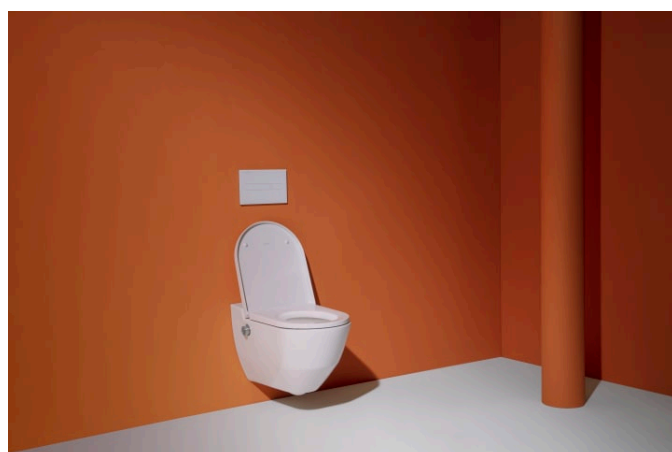

CLEANET NAVIA

Douche WC, randloos, wandcloset, diepspoel, incl. closetzitting met deksel, afneembaar systeem en softclose

AFMETINGEN

Lengte	580 mm
Breedte	370 mm
Hoogte	380 mm

KLEUR EN AFWERKING

<input type="checkbox"/>	757 Wit mat
--------------------------	-------------

Outlet type : Horizontaal

SoftClose systeem

Spoelsysteem : Diepspoel

Type installatie : Wandhangend

Type spoeling : Enkele spoeling 6 liter

Water intensiteitscontrole

Watertemperatuurregeling

Oscillerende reiniging

Perineale reiniging

INCLUSIEF

Closetzitting met deksel,
afneembaar systeem met
softclose

H891601...0001

CLEANET NAVIA

Met focus op de essentie en zonder concessies op het gebied van hygiëne biedt Cleanet Navia alles wat een douche-wc vereist. Met een goed uitgedacht bedieningsconcept, focus op de basisfuncties en een tijdloos ontwerp is dit de ideale introductie in de wereld van geïntegreerde douche-wc's. Eenvoudig maar met een breed spectrum, van grondige en fijngevoelige lichaamshygiëne tot effectieve reiniging, vormt Cleanet Navia een integrale component van het dagelijkse leven.