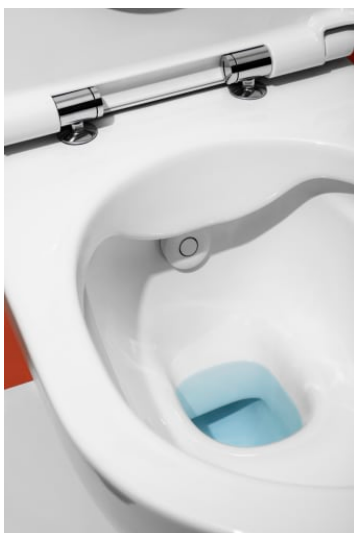

CLEANET NAVIA

Douche WC, randloos, wandcloset, diepspoel, incl. closetzitting met deksel, afneembaar systeem en softclose

AFMETINGEN

Lengte	580 mm
Breedte	370 mm
Hoogte	380 mm

KLEUR EN AFWERKING

<input type="checkbox"/>	757 Wit mat
--------------------------	-------------

OPTIES

000 - standaard uitvoering

Aantal sproeiers : 1

Afneembare bril en deksel

Bedieningspaneel : Bevestigd

Bevestigingsset : Inclusief

Het type Rim : Rimless

Netto gewicht / kg : 33

Outlet type : Horizontaal

SoftClose systeem

Spoelsysteem : Diepspoel

Type installatie : Wandhangend

Type spoeling : Enkele spoeling 6 liter

Water intensiteitscontrole

Watertemperatuurregeling

Oscillerende reiniging

Perineale reiniging

INCLUSIEF

Closetzitting met deksel,
afneembaar systeem met
softclose

H891601...0001

CLEANET NAVIA

Met focus op de essentie en zonder concessies op het gebied van hygiëne biedt Cleanet Navia alles wat een douche-wc vereist. Met een goed uitgedacht bedieningsconcept, focus op de basisfuncties en een tijdloos ontwerp is dit de ideale introductie in de wereld van geïntegreerde douche-wc's. Eenvoudig maar met een breed spectrum, van grondige en fijngevoelige lichaamshygiëne tot effectieve reiniging, vormt Cleanet Navia een integrale component van het dagelijkse leven.