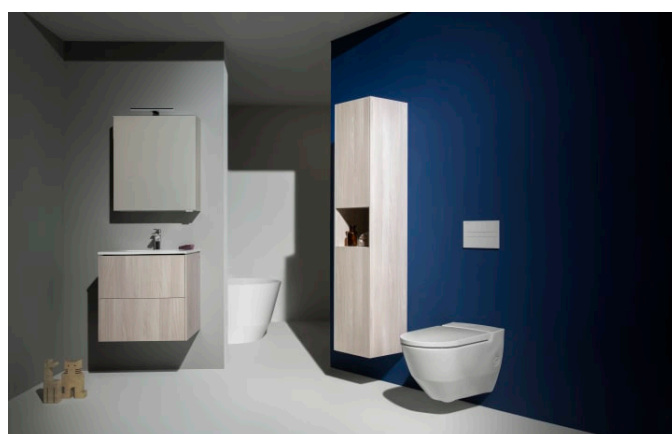

CLEANET NAVIA

Douche WC, randloos, wandcloset, diepspoel, incl. closetzitting met deksel, afneembaar systeem en softclose

AFMETINGEN

Lengte	580 mm
Breedte	370 mm
Hoogte	380 mm

KLEUR EN AFWERKING

<input type="checkbox"/>	757 Wit mat
--------------------------	-------------

Perineale reiniging

INCLUSIEF

Closetzitting met deksel,
afneembaar systeem met
softclose

H891601...0001

CLEANET NAVIA

Met focus op de essentie en zonder concessies op het gebied van hygiëne biedt Cleanet Navia alles wat een douche-wc vereist. Met een goed uitgedacht bedieningsconcept, focus op de basisfuncties en een tijdloos ontwerp is dit de ideale introductie in de wereld van geïntegreerde douche-wc's. Eenvoudig maar met een breed spectrum, van grondige en fijngevoelige lichaamshygiëne tot effectieve reiniging, vormt Cleanet Navia een integrale component van het dagelijkse leven.