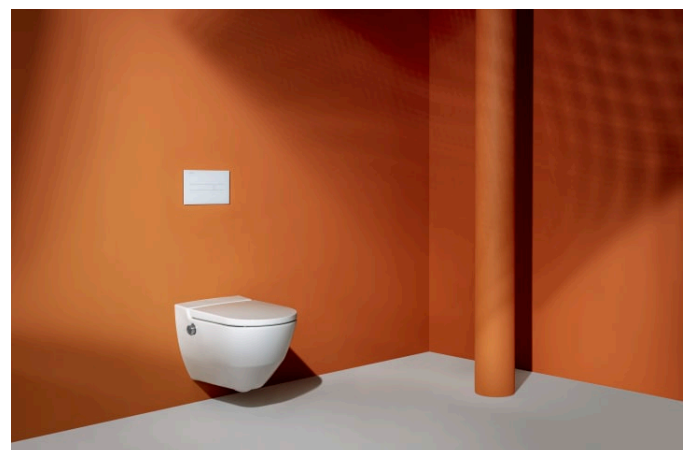

CLEANET NAVIA

Douche WC, randloos, wandcloset, diepspoel, incl. closetzitting met deksel, afneembaar systeem en softclose

AFMETINGEN

Lengte	580 mm
Breedte	370 mm
Hoogte	380 mm

KLEUR EN AFWERKING

<input type="checkbox"/>	757 Wit mat
--------------------------	-------------

Perineale reiniging

INCLUSIEF

Closetzitting met deksel,
afneembaar systeem met
softclose

H891601...0001

CLEANET NAVIA

Met focus op de essentie en zonder concessies op het gebied van hygiëne biedt Cleanet Navia alles wat een douche-wc vereist. Met een goed uitgedacht bedieningsconcept, focus op de basisfuncties en een tijdloos ontwerp is dit de ideale introductie in de wereld van geïntegreerde douche-wc's. Eenvoudig maar met een breed spectrum, van grondige en fijngevoelige lichaamshygiëne tot effectieve reiniging, vormt Cleanet Navia een integrale component van het dagelijkse leven.