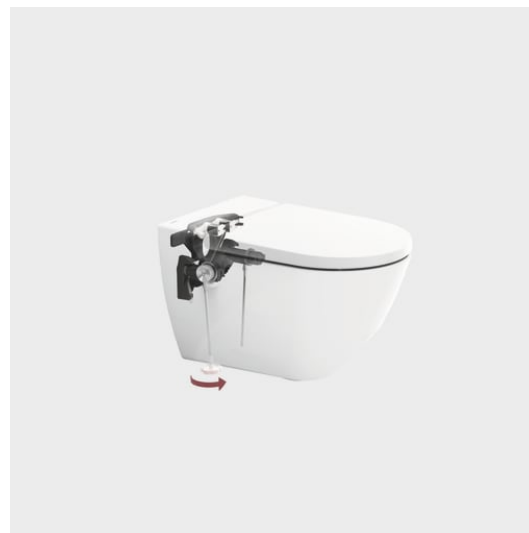

CLEANET NAVIA

Douche WC, randloos, wandcloset, diepspoel, incl. closetzitting met deksel, afneembaar systeem en softclose

AFMETINGEN

Lengte	580 mm
Breedte	370 mm
Hoogte	380 mm

KLEUR EN AFWERKING

<input type="checkbox"/>	757 Wit mat
--------------------------	-------------

OPTIES

000 - standaard uitvoering

Aantal sproeiers : 1

Afneembare bril en deksel

Bedieningspaneel : Bevestigd

Bevestigingsset : Inclusief

Het type Rim : Rimless

Netto gewicht / kg : 33

Outlet type : Horizontaal

SoftClose systeem

Spoelsysteem : Diepspoel

Type installatie : Wandhangend

Type spoeling : Enkele spoeling 6 liter

Water intensiteitscontrole

Watertemperatuurregeling

Oscillerende reiniging

Perineale reiniging

INCLUSIEF

Closetzitting met deksel,
afneembaar systeem met
softclose

H891601...0001

CLEANET NAVIA

Met focus op de essentie en zonder concessies op het gebied van hygiëne biedt Cleanet Navia alles wat een douche-wc vereist. Met een goed uitgedacht bedieningsconcept, focus op de basisfuncties en een tijdloos ontwerp is dit de ideale introductie in de wereld van geïntegreerde douche-wc's. Eenvoudig maar met een breed spectrum, van grondige en fijngevoelige lichaamshygiëne tot effectieve reiniging, vormt Cleanet Navia een integrale component van het dagelijkse leven.