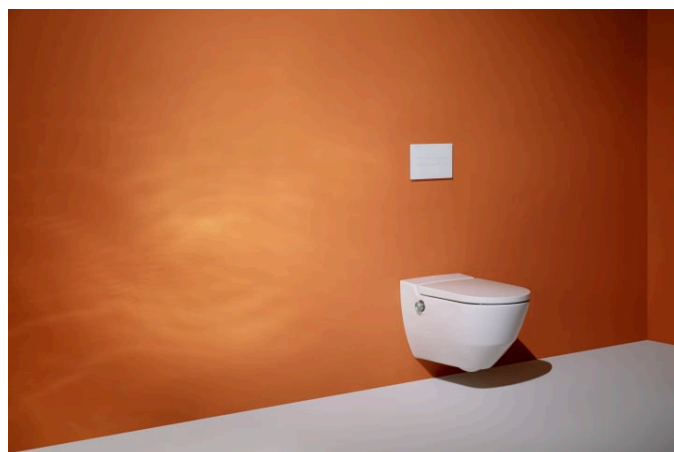

CLEANET NAVIA

Douche WC, randloos, wandcloset, diepspoel, incl. closetzitting met deksel, afneembaar systeem en softclose

AFMETINGEN

Lengte	580 mm
Breedte	370 mm
Hoogte	380 mm

KLEUR EN AFWERKING

<input type="checkbox"/>	757 Wit mat
--------------------------	-------------

Perineale reiniging

INCLUSIEF

Closetzitting met deksel,
afneembaar systeem met
softclose

H891601...0001

CLEANET NAVIA

Met focus op de essentie en zonder concessies op het gebied van hygiëne biedt Cleanet Navia alles wat een douche-wc vereist. Met een goed uitgedacht bedieningsconcept, focus op de basisfuncties en een tijdloos ontwerp is dit de ideale introductie in de wereld van geïntegreerde douche-wc's. Eenvoudig maar met een breed spectrum, van grondige en fijngevoelige lichaamshygiëne tot effectieve reiniging, vormt Cleanet Navia een integrale component van het dagelijkse leven.