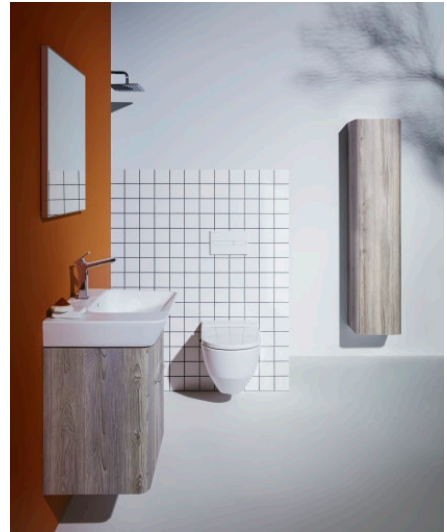

CLEANET NAVIA

Douche WC, randloos, wandcloset, diepspoel, incl. closetzitting met deksel, afneembaar systeem en softclose

AFMETINGEN

Lengte	580 mm
Breedte	370 mm
Hoogte	380 mm

KLEUR EN AFWERKING

<input type="checkbox"/>	757 Wit mat
--------------------------	-------------

Perineale reiniging

INCLUSIEF

Closetzitting met deksel,
afneembaar systeem met
softclose

H891601...0001

CLEANET NAVIA

Met focus op de essentie en zonder concessies op het gebied van hygiëne biedt Cleanet Navia alles wat een douche-wc vereist. Met een goed uitgedacht bedieningsconcept, focus op de basisfuncties en een tijdloos ontwerp is dit de ideale introductie in de wereld van geïntegreerde douche-wc's. Eenvoudig maar met een breed spectrum, van grondige en fijngevoelige lichaamshygiëne tot effectieve reiniging, vormt Cleanet Navia een integrale component van het dagelijkse leven.