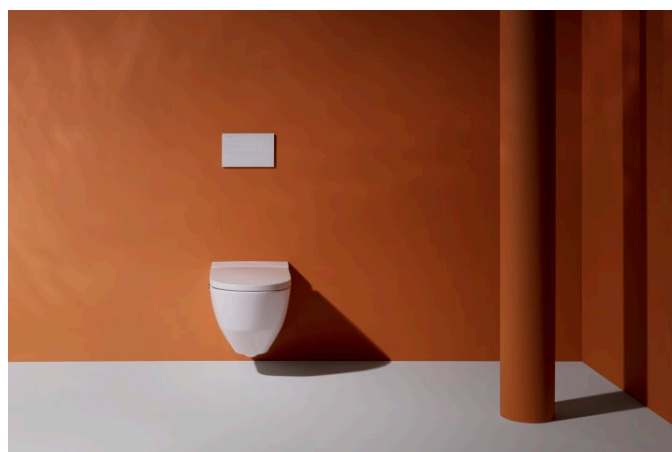

CLEANET NAVIA

Douche WC, randloos, wandcloset, diepspoel, incl. closetzitting met deksel, afneembaar systeem en softclose

AFMETINGEN

Lengte	580 mm
Breedte	370 mm
Hoogte	380 mm

KLEUR EN AFWERKING

<input type="checkbox"/>	757 Wit mat
--------------------------	-------------

Outlet type : Horizontaal

SoftClose systeem

Spoelsysteem : Diepspoel

Type installatie : Wandhangend

Type spoeling : Enkele spoeling 6 liter

Water intensiteitscontrole

Watertemperatuurregeling

Oscillerende reiniging

Perineale reiniging

INCLUSIEF

Closetzitting met deksel,
afneembaar systeem met
softclose

H891601...0001

CLEANET NAVIA

Met focus op de essentie en zonder concessies op het gebied van hygiëne biedt Cleanet Navia alles wat een douche-wc vereist. Met een goed uitgedacht bedieningsconcept, focus op de basisfuncties en een tijdloos ontwerp is dit de ideale introductie in de wereld van geïntegreerde douche-wc's. Eenvoudig maar met een breed spectrum, van grondige en fijngevoelige lichaamshygiëne tot effectieve reiniging, vormt Cleanet Navia een integrale component van het dagelijkse leven.