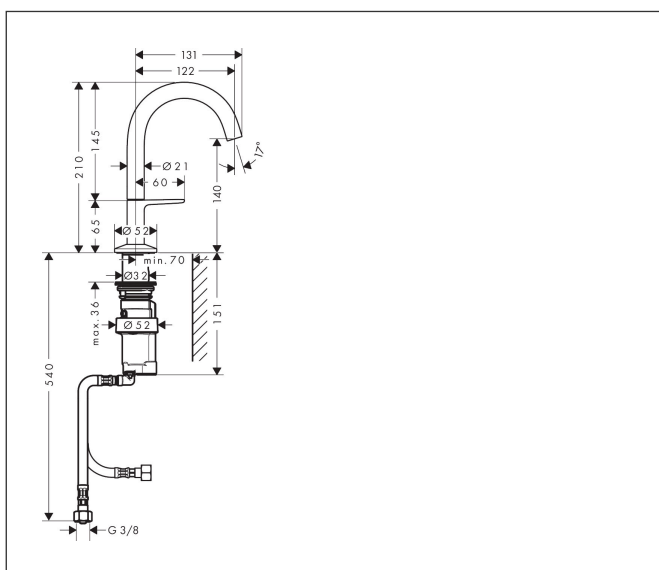

Merk AXOR
 Artikelnaam **AXOR One** wastafelmengkraan 140 Select met PushOpen afvoer
 Art.nr. 48010990
 Oppervlakte Polished Gold Optic
 Netto prijs 803,49 EUR

Product foto

Maat tekeningen

Kenmerken

- ComfortZone: 140
- voorsprong uitloop 122 mm
- uitloophoogte: 140 mm
- greepvariant: Select
- straalsoort: normale straal
- maximale doorstroomhoeveelheid bij 3 bar: 5 l/min
- Select kardoos met temperatuurregeling
- Select-knop aan/uit bediening
- push-open afvoergarnituur G 1 1/4
- materiaal afvoergarnituur: metaal
- koud water met de greep in de middenpositie, bespaart energie en kosten
- EU taxonomie: max 6l/min - draagt substantieel bij aan duurzaamheid

Technologie

Straalsoorten

Merk AXOR
Artikelnaam **AXOR One** wastafelmengkraan 140 Select met PushOpen afvoer
Art.nr. 48010990
Oppervlakte Polished Gold Optic
Netto prijs 803,49 EUR

Stroomschema