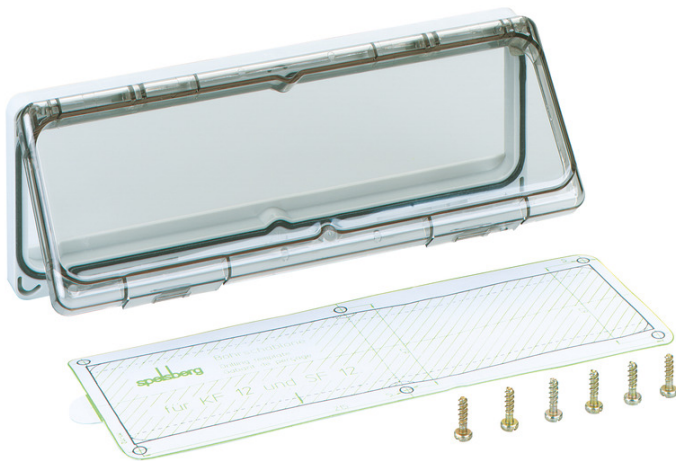

Klapvenster
KF 12

KF 12

Klapvenster

Artikelnummer: 56741201

Afmetingen: 228 x 80 x 24,2 mm

Klapvenster, voor montage in het deksel van de behuizing, voor max. 12 modules van 17,5 mm, met transparant klapvenster, afdekraam met dubbelzijdige afdichting, boorsjabloon en bevestigingsschroeven

Technische gegevens

Elektrische eigenschappen

Beschermingsgraad:	IP65
--------------------	------

Afmetingen

Breedte:	228 mm
----------	--------

Lengte:	80 mm
---------	-------

Hoogte:	24.2 mm
---------	---------

Gewicht:	0.135 kg
----------	----------

Materiaal eigenschappen

Ontvlambaarheidsklasse volgens UL94:	V2
--------------------------------------	----

Gloeidraadbestendigheid:	960 °C (EN 60695-2-11)
--------------------------	------------------------