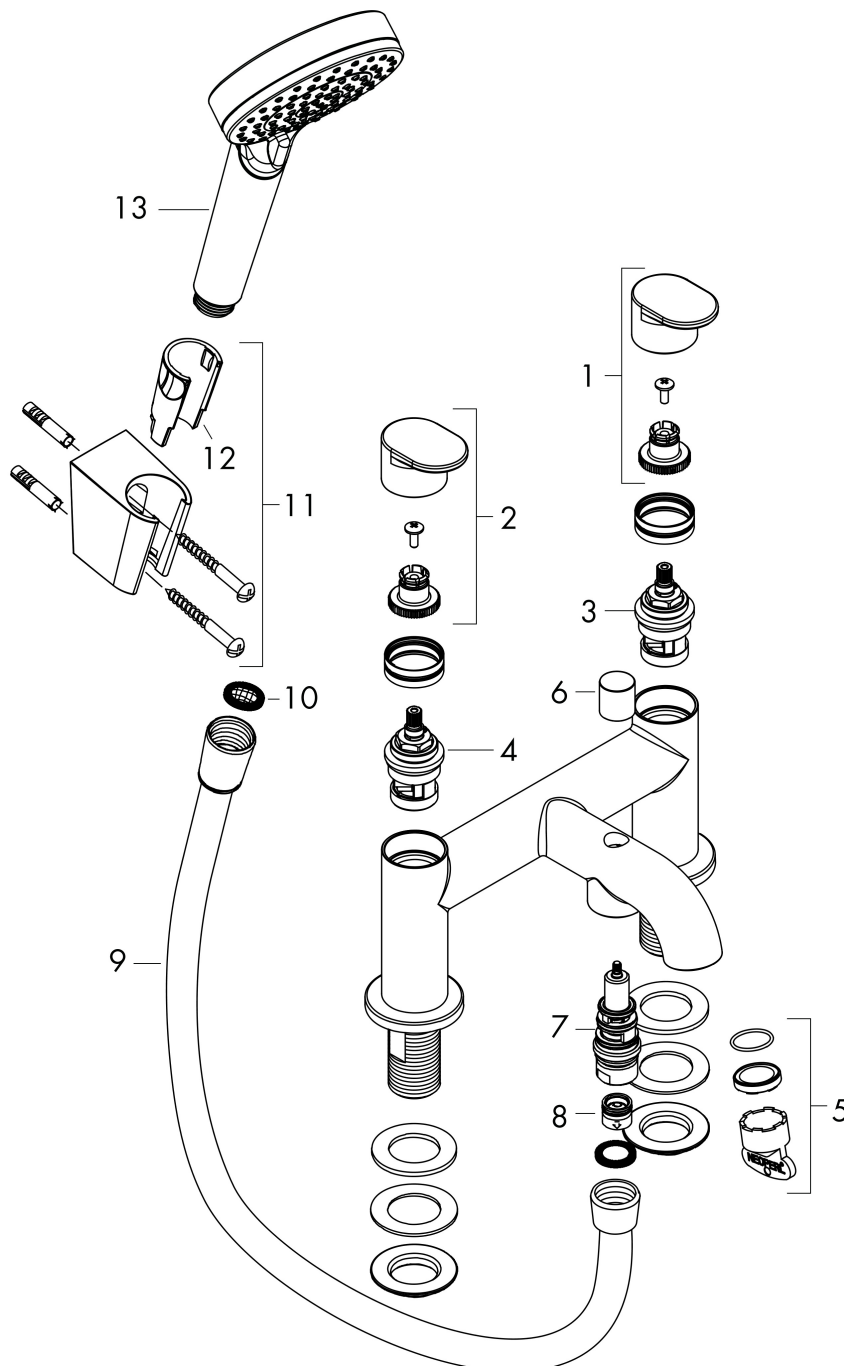

Merk	hansgrohe
Artikelnaam	Vernis Blend 2-gats badrandmengkraan met stopkraan en handdouche Vario
Art.nr.	71461670
Oppervlakte	Mat zwart
Netto prijs	338,04 EUR

Product foto

Kenmerken

- voorsprong uitloop 110 mm
- hartafstand: 180 mm
- maximale doorstroomhoeveelheid bij 3 bar: 49,3 l/min
- keramische kranen warm/koud 90°
- werkt vanaf 0,2 bar
- omstelling met automatische reset
- omstelkraan met stopmogelijkheid
- G $\frac{3}{4}$
- montage op badrand

Maat tekeningen

Merk hansgrohe
 Artikelnaam **Vernis Blend** 2-gats badrandmengkraan met stopkraan en handdouche Vario
 Art.nr. 71461670
 Oppervlakte Mat zwart
 Netto prijs 338,04 EUR

Stroomschema

Merk	hansgrohe
Artikelnaam	Vernis Blend 2-gats badrandmengkraan met stopkraan en handdouche Vario
Art.nr.	71461670
Oppervlakte	Mat zwart
Netto prijs	338,04 EUR

Explosietekening voor bouwjaar: >04/21

Merk hansgrohe
 Artikelnaam **Vernis Blend** 2-gats badrandmengkraan met stopkraan en handdouche Vario
 Art.nr. 71461670
 Oppervlakte Mat zwart
 Netto prijs 338,04 EUR

Onderdelen voor bouwjaar: >04/21

Pos	Beschrijving	Art.nr.	Prijs
1	greep koud	93943670	24,90
2	greep warm	93942670	24,90
3	bovendeel links sluitend	93945000	32,70
4	bovendeel rechts sluitend	93944000	32,70
5	perlator compl.	93947000	16,60
6	trekknop	93949670	
7	omstelling	93948670	
8	terugslagklep	97980000	12,70
9	doucheslang Isiflex'B 1,60 m	28276670	43,50
10	zeefdichting	94246000	3,00
11	douchehouder	28331670	44,42
12	gummi	98918000	3,00
13	Handdouche	26270670	32,74