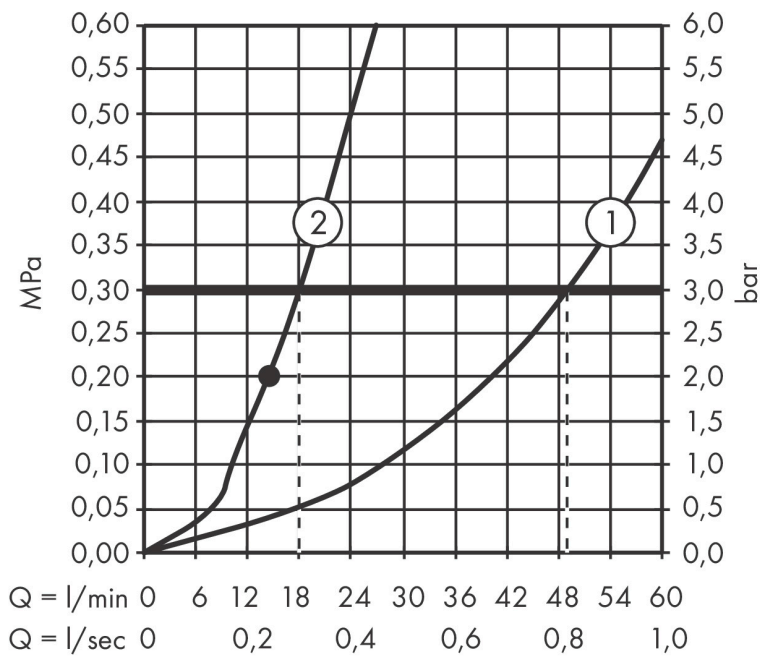

Merk	hansgrohe
Artikelnaam	Vernis Blend 2-gats badrandmengkraan met stopkraan en handdouche Vario
Art.nr.	71461670
Oppervlakte	Mat zwart
Netto prijs	338,04 EUR

Product foto

Kenmerken

- voorsprong uitloop 110 mm
- hartafstand: 180 mm
- maximale doorstroomhoeveelheid bij 3 bar: 49,3 l/min
- keramische kranen warm/koud 90°
- werkt vanaf 0,2 bar
- omstelling met automatische reset
- omstelkraan met stopmogelijkheid
- G $\frac{3}{4}$
- montage op badrand

Maat tekeningen

Merk hansgrohe
 Artikelnaam **Vernis Blend** 2-gats badrandmengkraan met stopkraan en handdouche Vario
 Art.nr. 71461670
 Oppervlakte Mat zwart
 Netto prijs 338,04 EUR

Stroomschema

Merk	hansgrohe
Artikelnaam	Vernis Blend 2-gats badrandmengkraan met stopkraan en handdouche Vario
Art.nr.	71461670
Oppervlakte	Mat zwart
Netto prijs	338,04 EUR