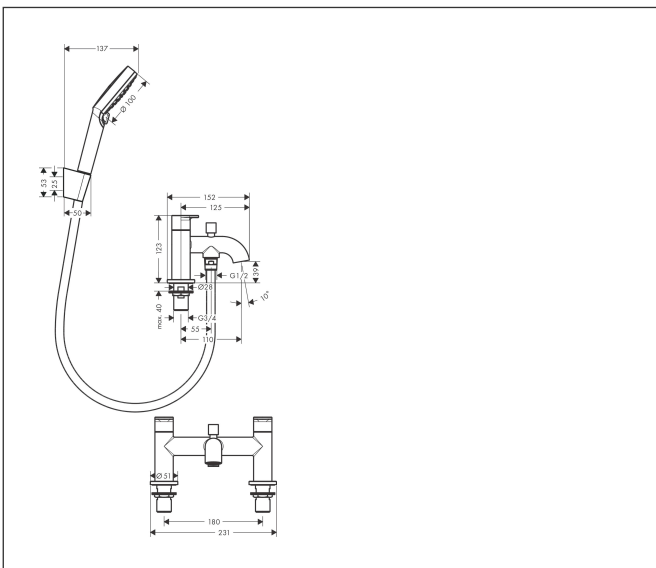

Merk	hansgrohe
Artikelnaam	Vernis Blend 2-gats badrandmengkraan met stopkraan en handdouche Vario
Art.nr.	71461670
Oppervlakte	Mat zwart
Netto prijs	338,04 EUR

Product foto

Kenmerken

- voorsprong uitloop 110 mm
- hartafstand: 180 mm
- maximale doorstroomhoeveelheid bij 3 bar: 49,3 l/min
- keramische kranen warm/koud 90°
- werkt vanaf 0,2 bar
- omstelling met automatische reset
- omstelkraan met stopmogelijkheid
- G $\frac{3}{4}$
- montage op badrand

Maat tekeningen

Merk hansgrohe
 Artikelnaam **Vernis Blend** 2-gats badrandmengkraan met stopkraan en handdouche Vario
 Art.nr. 71461670
 Oppervlakte Mat zwart
 Netto prijs 338,04 EUR

Stroomschema

Merk	hansgrohe
Artikelnaam	Vernis Blend 2-gats badrandmengkraan met stopkraan en handdouche Vario
Art.nr.	71461670
Oppervlakte	Mat zwart
Netto prijs	338,04 EUR

Explosietekening voor bouwjaar: >04/21

Merk hansgrohe
 Artikelnaam **Vernis Blend** 2-gats badrandmengkraan met stopkraan en handdouche Vario
 Art.nr. 71461670
 Oppervlakte Mat zwart
 Netto prijs 338,04 EUR

Onderdelen voor bouwjaar: >04/21

Pos	Beschrijving	Art.nr.	Prijs
1	greep koud	93943670	24,90
2	greep warm	93942670	24,90
3	bovendeel links sluitend	93945000	32,70
4	bovendeel rechts sluitend	93944000	32,70
5	perlator compl.	93947000	16,60
6	trekknop	93949670	
7	omstelling	93948670	
8	terugslagklep	97980000	12,70
9	doucheslang Isiflex'B 1,60 m	28276670	43,50
10	zeefdichting	94246000	3,00
11	douchehouder	28331670	44,42
12	gummi	98918000	3,00
13	Handdouche	26270670	32,74