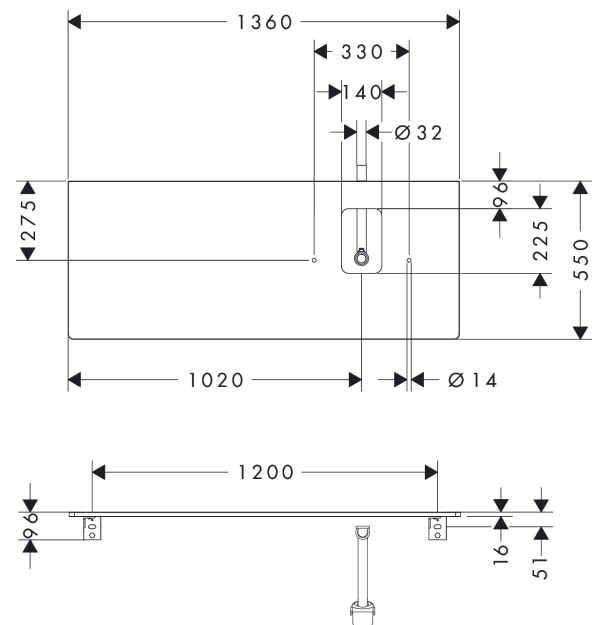

Xelu Q

console 1360/550 met uitsparing rechts voor wastom met kraangat, High Gloss White

Finish: Natural Oak Artikelnummer: 54124230

Beschrijving

- bestaat uit: console, ruimtebesparende sifon
- materiaal: 3-laags spaanplaat met hoge dichtheid
- oppervlaktemateriaal: laminaat (HPL)
- MoistureProof: duurzaam materiaal dat lang mooi blijft
- aantal wastafeluitsparingen: 1
- wastafeluitsparing: rechts
- kracht van het materiaal: 16 mm
- 1 ruimtebesparende sifon met waterafdichting 50 mm
- wandmontage
- met bevestigingsmateriaal
- met uitsparing voor wastafel met kraangat
- wastom en badkamermeubel moeten apart besteld worden
- console kan alleen samen met badmeubel voor console worden gemonteerd

Artikeldetails

Vrijblijvende advies
verkoopprijs excl. BTW 529,45 €

Vrijblijvende advies
verkoopprijs incl. BTW 640,63 €

Technologie

Designprijzen

Productfoto

Maattekening

Xelu Q
console 1360/550 met uitsparing rechts voor waskom met kraangat, High Gloss White
 Finish: **Natural Oak** Artikelnummer: **54124230**

Explosietekening

Bouwjaar: >05/23

Xelu Q

console 1360/550 met uitsparing rechts voor waskom met kraangat, High Gloss White

Finish: **Natural Oak** Artikelnummer: **54124230**

Reserveonderdelenlijst

Bouwjaar: >05/23