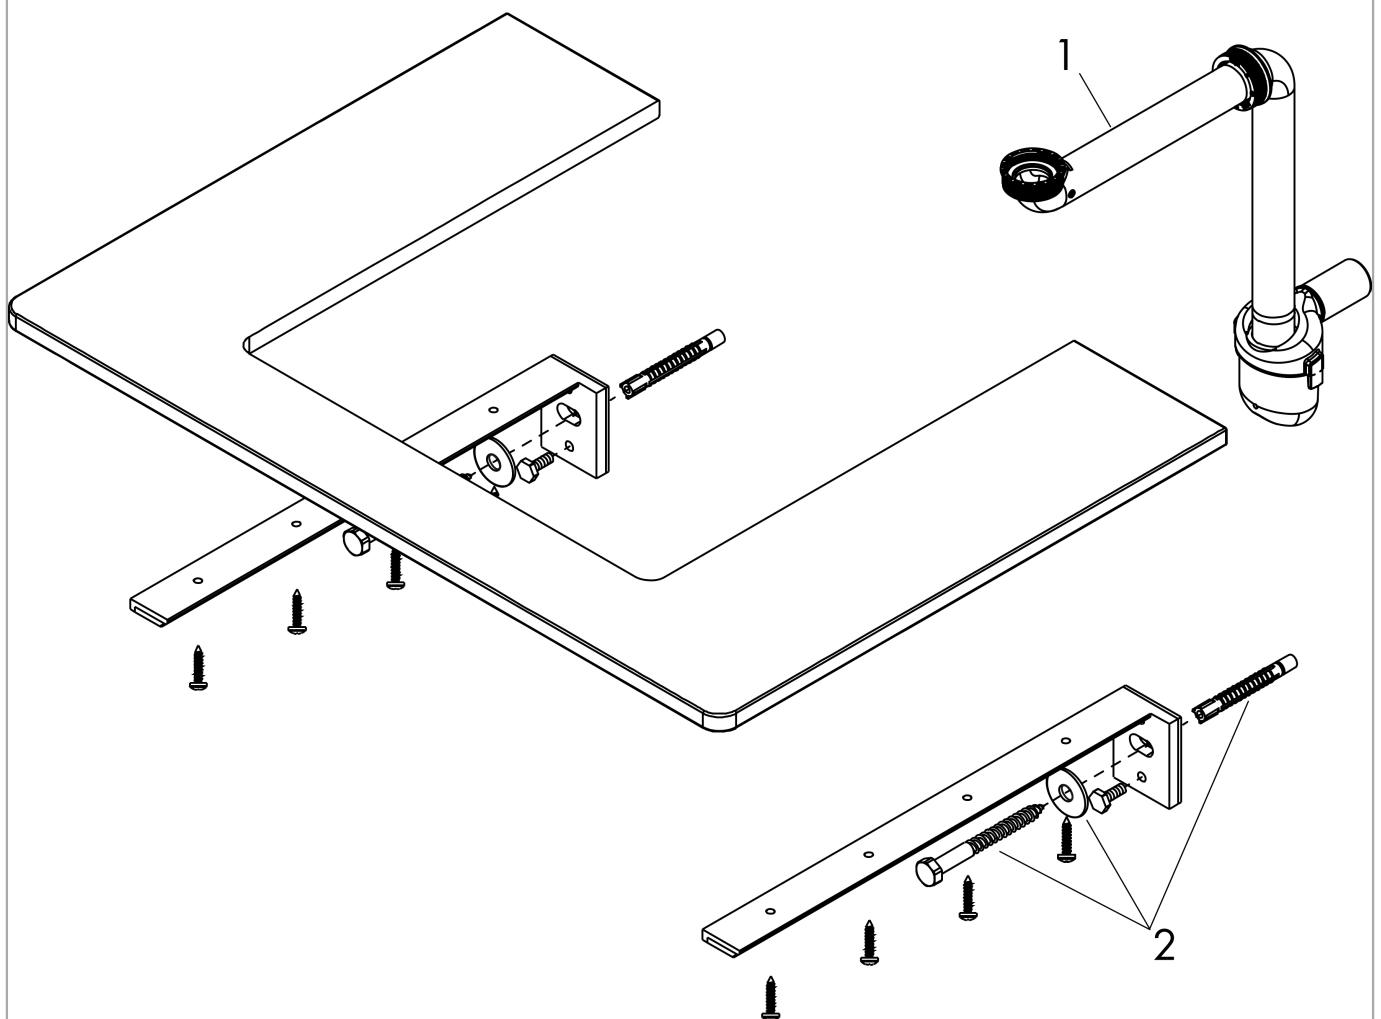

Xelu Q

console 1360/550 met uitsparing rechts voor wastom met kraangat, High Gloss White

Finish: Natural Oak Artikelnummer: 54124230

Beschrijving

- bestaat uit: console, ruimtebesparende sifon
- materiaal: 3-laags spaanplaat met hoge dichtheid
- oppervlaktemateriaal: laminaat (HPL)
- MoistureProof: duurzaam materiaal dat lang mooi blijft
- aantal wastafeluitsparingen: 1
- wastafeluitsparing: rechts
- kracht van het materiaal: 16 mm
- 1 ruimtebesparende sifon met waterafdichting 50 mm
- wandmontage
- met bevestigingsmateriaal
- met uitsparing voor wastafel met kraangat
- wastom en badkamermeubel moeten apart besteld worden
- console kan alleen samen met badmeubel voor console worden gemonteerd

Artikeldetails

Vrijblijvende advies
verkoopprijs excl. BTW 529,45 €

Vrijblijvende advies
verkoopprijs incl. BTW 640,63 €

Technologie

Designprijzen

Productfoto

Maattekening

Xelu Q
console 1360/550 met uitsparing rechts voor waskom met kraangat, High Gloss White
 Finish: **Natural Oak** Artikelnummer: **54124230**

Explosietekening

Bouwjaar: >05/23

Xelu Q

console 1360/550 met uitsparing rechts voor waskom met kraangat, High Gloss White

Finish: **Natural Oak** Artikelnummer: **54124230**

Reserveonderdelenlijst

Bouwjaar: >05/23