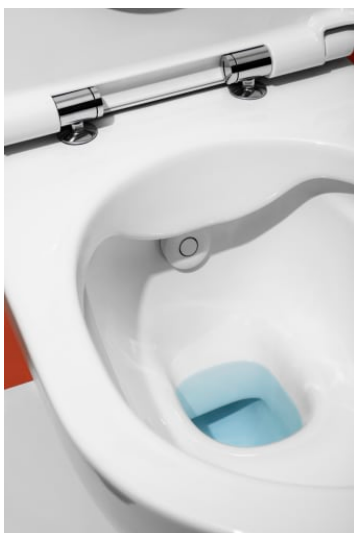

CLEANET NAVIA

WC lavant suspendu sans bride, avec abattant déclinable, frein de chute

DIMENSIONS

Longueur	580 mm
Largeur	370 mm
Hauteur	380 mm

COULEUR ET FINITION

757 Blanc mat

OPTIONS

000 - Modèle standard

Capacité d'évacuation : Chasse unique 6 litres

Contrôle de l'intensité du jet d'eau

Contrôle de la température de l'eau

Kit de fixations : Inclus

Nombre de canules : 1

Panneau de commande : Fixe

Poids net / kg : 33

Siège et abattant extractibles

Système d'évacuation : Washdown

Système de fermeture amortie SoftClose

Type d'installation : Suspendu

Type d'évacuation : Horizontale

Type de bride : Rimless

Nettoyage par oscillations

Nettoyage périnéal

INCLUS

Abattant WC déclinable,
frein de chute, duroplast

H891601...0001

CLEANET NAVIA

En se focalisant sur l'essentiel sans faire aucun compromis en matière d'hygiène, Cleanet Navia constitue le WC-douche par excellence. Un concept de fonctionnement finement pensé, une focalisation sur les fonctions essentielles et un design intemporel en fait la meilleure introduction au monde des WC-douches intégrés. Simple, bien que doté d'un large spectre allant de l'hygiène corporelle douce au nettoyage efficace, Cleanet Navia fait partie intégrante du quotidien.