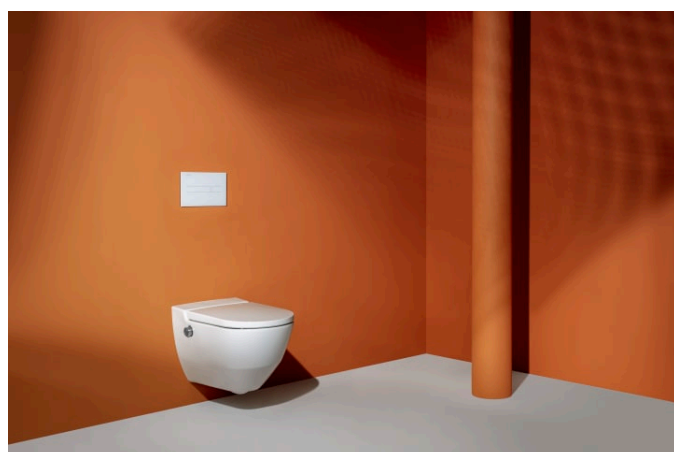

CLEANET NAVIA

WC lavant suspendu sans bride, avec abattant déclinable, frein de chute

DIMENSIONS

Longueur	580 mm
Largeur	370 mm
Hauteur	380 mm

COULEUR ET FINITION

757 Blanc mat

OPTIONS

000 - Modèle standard

Capacité d'évacuation : Chasse unique 6 litres

Contrôle de l'intensité du jet d'eau

Contrôle de la température de l'eau

Kit de fixations : Inclus

Nombre de canules : 1

Panneau de commande : Fixe

Poids net / kg : 33

Nettoyage périnéal

INCLUS

Abattant WC déclinable,
frein de chute, duroplast

H891601...0001

CLEANET NAVIA

En se focalisant sur l'essentiel sans faire aucun compromis en matière d'hygiène, Cleanet Navia constitue le WC-douche par excellence. Un concept de fonctionnement finement pensé, une focalisation sur les fonctions essentielles et un design intemporel en fait la meilleure introduction au monde des WC-douches intégrés. Simple, bien que doté d'un large spectre allant de l'hygiène corporelle douce au nettoyage efficace, Cleanet Navia fait partie intégrante du quotidien.