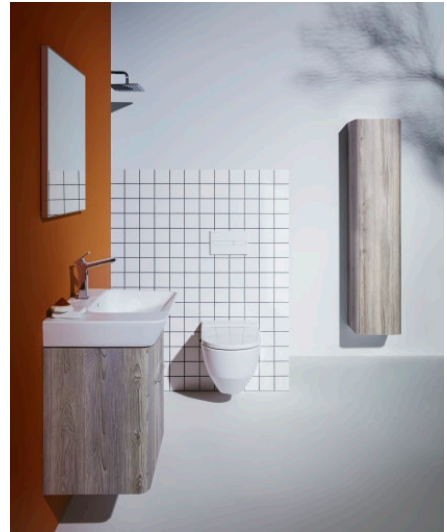

CLEANET NAVIA

WC lavant suspendu sans bride, avec abattant déclinable, frein de chute

DIMENSIONS

Longueur	580 mm
Largeur	370 mm
Hauteur	380 mm

COULEUR ET FINITION

757 Blanc mat

OPTIONS

000 - Modèle standard

Capacité d'évacuation : Chasse unique 6 litres

Contrôle de l'intensité du jet d'eau

Contrôle de la température de l'eau

Kit de fixations : Inclus

Nombre de canules : 1

Panneau de commande : Fixe

Poids net / kg : 33

Nettoyage périnéal

INCLUS

Abattant WC déclinable,
frein de chute, duroplast

H891601...0001

CLEANET NAVIA

En se focalisant sur l'essentiel sans faire aucun compromis en matière d'hygiène, Cleanet Navia constitue le WC-douche par excellence. Un concept de fonctionnement finement pensé, une focalisation sur les fonctions essentielles et un design intemporel en fait la meilleure introduction au monde des WC-douches intégrés. Simple, bien que doté d'un large spectre allant de l'hygiène corporelle douce au nettoyage efficace, Cleanet Navia fait partie intégrante du quotidien.