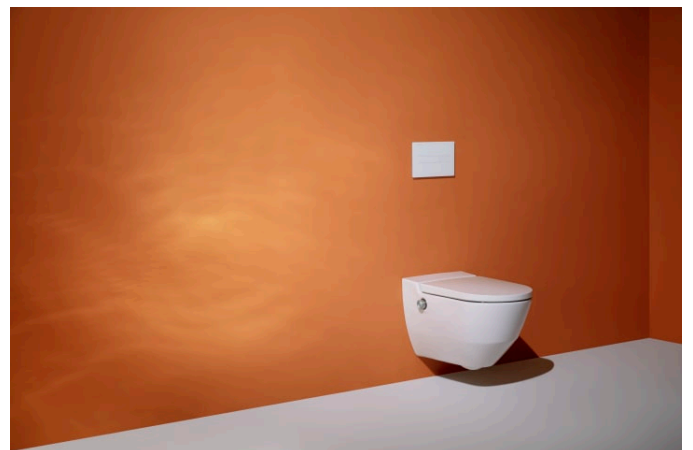

CLEANET NAVIA

WC lavant suspendu sans bride, avec abattant déclinable, frein de chute

DIMENSIONS

Longueur	580 mm
Largeur	370 mm
Hauteur	380 mm

COULEUR ET FINITION

757 Blanc mat

OPTIONS

000 - Modèle standard

Nettoyage périnéal

INCLUS

Abattant WC déclinable,
frein de chute, duroplast

H891601...0001

CLEANET NAVIA

En se focalisant sur l'essentiel sans faire aucun compromis en matière d'hygiène, Cleanet Navia constitue le WC-douche par excellence. Un concept de fonctionnement finement pensé, une focalisation sur les fonctions essentielles et un design intemporel en fait la meilleure introduction au monde des WC-douches intégrés. Simple, bien que doté d'un large spectre allant de l'hygiène corporelle douce au nettoyage efficace, Cleanet Navia fait partie intégrante du quotidien.