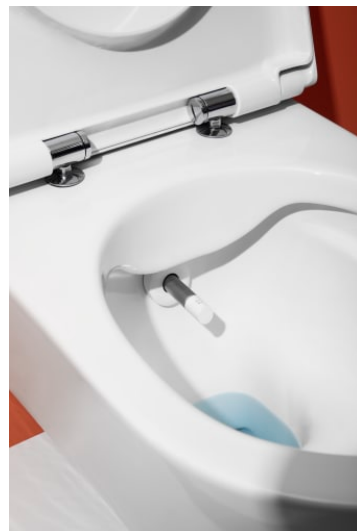

CLEANET NAVIA

WC lavant suspendu sans bride, avec abattant déclinable, frein de chute

DIMENSIONS

Longueur	580 mm
Largeur	370 mm
Hauteur	380 mm

COULEUR ET FINITION

757 Blanc mat

OPTIONS

000 - Modèle standard

Capacité d'évacuation : Chasse unique 6 litres

Contrôle de l'intensité du jet d'eau

Contrôle de la température de l'eau

Kit de fixations : Inclus

Nombre de canules : 1

Panneau de commande : Fixe

Poids net / kg : 33

Siège et abattant extractibles

Système d'évacuation : Washdown

Système de fermeture amortie SoftClose

Type d'installation : Suspendu

Type d'évacuation : Horizontale

Type de bride : Rimless

Nettoyage par oscillations

Nettoyage périnéal

INCLUS

Abattant WC déclinable,
frein de chute, duroplast

H891601...0001

CLEANET NAVIA

En se focalisant sur l'essentiel sans faire aucun compromis en matière d'hygiène, Cleanet Navia constitue le WC-douche par excellence. Un concept de fonctionnement finement pensé, une focalisation sur les fonctions essentielles et un design intemporel en fait la meilleure introduction au monde des WC-douches intégrés. Simple, bien que doté d'un large spectre allant de l'hygiène corporelle douce au nettoyage efficace, Cleanet Navia fait partie intégrante du quotidien.