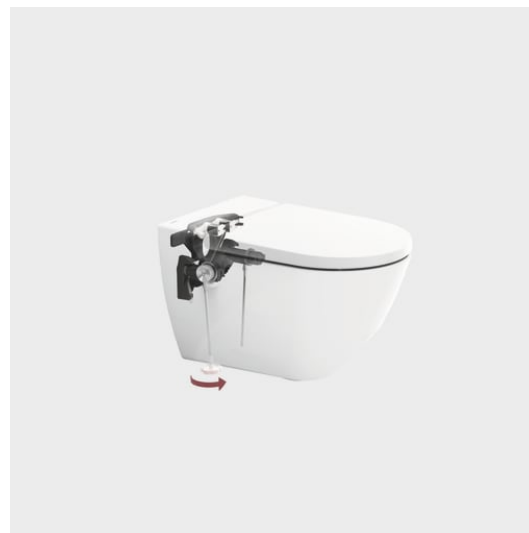

CLEANET NAVIA

WC lavant suspendu sans bride, avec abattant déclinable, frein de chute

DIMENSIONS

Longueur	580 mm
Largeur	370 mm
Hauteur	380 mm

COULEUR ET FINITION

757 Blanc mat

OPTIONS

000 - Modèle standard

Capacité d'évacuation : Chasse unique 6 litres

Contrôle de l'intensité du jet d'eau

Contrôle de la température de l'eau

Kit de fixations : Inclus

Nombre de canules : 1

Panneau de commande : Fixe

Poids net / kg : 33

Siège et abattant extractibles

Système d'évacuation : Washdown

Système de fermeture amortie SoftClose

Type d'installation : Suspendu

Type d'évacuation : Horizontale

Type de bride : Rimless

Nettoyage par oscillations

Nettoyage périnéal

INCLUS

Abattant WC déclinable,
frein de chute, duroplast

H891601...0001

CLEANET NAVIA

En se focalisant sur l'essentiel sans faire aucun compromis en matière d'hygiène, Cleanet Navia constitue le WC-douche par excellence. Un concept de fonctionnement finement pensé, une focalisation sur les fonctions essentielles et un design intemporel en fait la meilleure introduction au monde des WC-douches intégrés. Simple, bien que doté d'un large spectre allant de l'hygiène corporelle douce au nettoyage efficace, Cleanet Navia fait partie intégrante du quotidien.