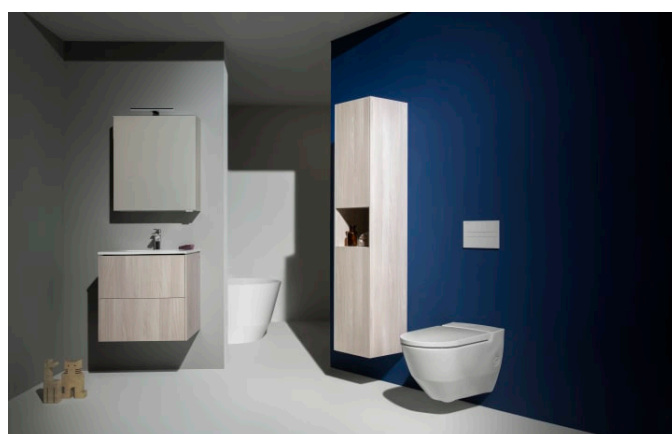

CLEANET NAVIA

WC lavant suspendu sans bride, avec abattant déclinable, frein de chute

DIMENSIONS

Longueur	580 mm
Largeur	370 mm
Hauteur	380 mm

COULEUR ET FINITION

757 Blanc mat

OPTIONS

000 - Modèle standard

Nettoyage périnéal

INCLUS

Abattant WC déclinable,
frein de chute, duroplast

H891601...0001

CLEANET NAVIA

En se focalisant sur l'essentiel sans faire aucun compromis en matière d'hygiène, Cleanet Navia constitue le WC-douche par excellence. Un concept de fonctionnement finement pensé, une focalisation sur les fonctions essentielles et un design intemporel en fait la meilleure introduction au monde des WC-douches intégrés. Simple, bien que doté d'un large spectre allant de l'hygiène corporelle douce au nettoyage efficace, Cleanet Navia fait partie intégrante du quotidien.