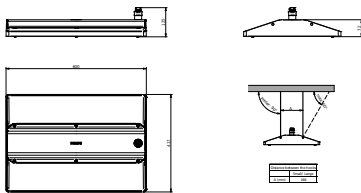

GentleSpace Gen4

Duurzaamheidsgegevens

Sustainability rating	Signify Circle
Reparatieklasse	Bij reparatieklasse B kunnen de driver en de lichtbron van dit armatuur worden vervangen door een servicetechnicus. Onderdelen en documentatie zijn voor langere tijd beschikbaar.
Ingebedde koolstof (A1-A3)	78,7 kg CO₂e
Verhouding van bewerkte materialen in product	38,9 %
Recyclebare inhoudsverhouding van het eindproduct	58,1 %
GWP totaal B6 (kg CO₂eq) Opgegeven eenheid	Bereken met uw lokale energiemixwaarde: Vermogen (kW, aangegeven eenheid) * Levensduur (uren, aangegeven eenheid) * Energiemix (kg CO₂eq / kWh)
GWP totaal B6 (kg CO₂eq) Functionele eenheid	Bereken met uw lokale energiemixwaarde: Aangegeven vermogen (kW) * 1000 (lm) /

lumenoutput (lm) Aangegeven eenheid * 35000 (uur) * energiemix (kg CO₂ eq / kWh)

Productgegevens

Productnaam voor bestelling	BY581P 250S/840 DIA HE NB GC SI
Volledige productnaam	BY581P 250S/840 DIA HE NB GC SI
Full EOC	872016958911700
Bestelcode	8720169589117
Materiaalnr. (12NC)	910505102917
Lokale code	8720169589117
Numerator - Aantal per pak	1
EAN/UPC - product/behuizing	8720169589117
Numerator - Dozen per buitendoos	1
EAN/UPC - Case	8720169589117
Code productfamilie	BY581P [Gentlespace gen4 Large]

Maatschets

BY581P, BY583P suspended