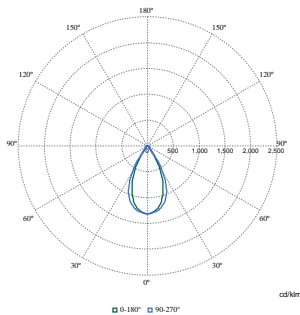

Fotometrische gegevens

Polar Normal (separate) - BY580PI - 910505102917